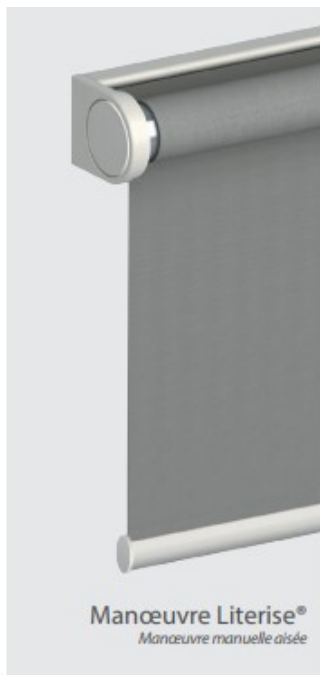

## Rouleau EOS® 500 S Élégance et protection solaire

Le rouleau EOS®500 S reste un élément sobre et design qui correspond à vos besoins. Il sait s'intégrer partout dans la maison, dans la pièce à vivre, cuisine... et protège contre la chaleur et l'éblouissement. Sa qualité de fonctionnement est incomparable ainsi que sa manipulation ultra facile grâce à son système EOS® et son système de clip simplifié pour le montage ou démontage...

## Caractéristiques

Le store rouleau est conçu pour fournir une solution fiable pour des largeurs jusqu'à 2 500 mm et hauteur 2 500 mm. Le système offre une technologie haut de gamme dans le développement modulaire d'options comme le profil de montage, la barre de charge décorative, les supports design bicolores, la chaînette métallique ou le guidage. Filtersun offre une gamme inégalée de tissus non feu dans de magnifiques coloris, une grande variété de textures et de transparences ou d'occultation qui permet le contrôle de la vie privée. Tissus durables : les concepteurs de la collection ont porté toute leur attention dans l'utilisation de matériaux recyclés en réduisant notre impact environnemental.