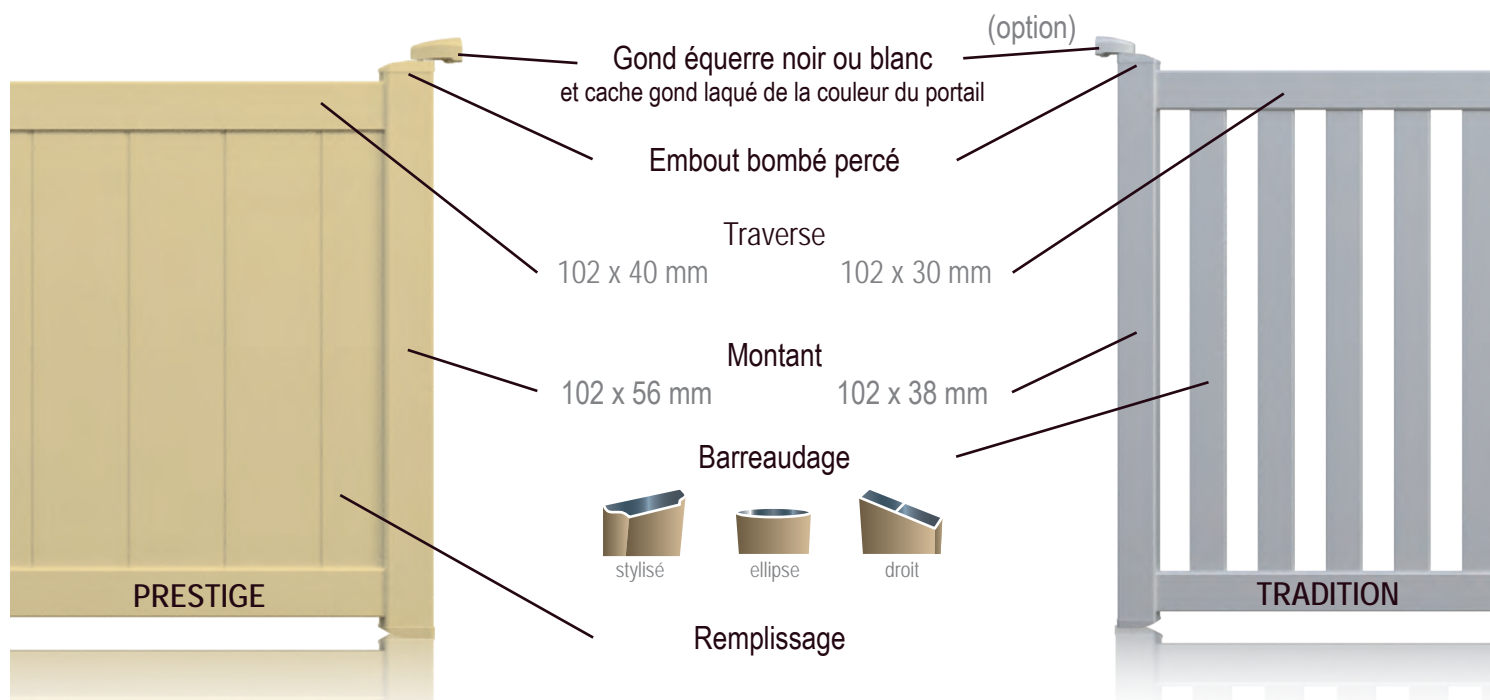

# PORTAILS ÉLÉGANCE

Aluminium

- Assemblage mécanique par tenon-mortaise selon la tradition du bois
- Thermolaquage Qualimarine
- Gond équerre noir ou blanc et cache gond laqué de la couleur du portail
- Renfort de motorisation
- Support de gond et gond laqué (tradition)