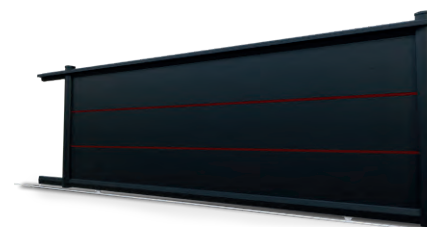

Sirius
Bleu 5010