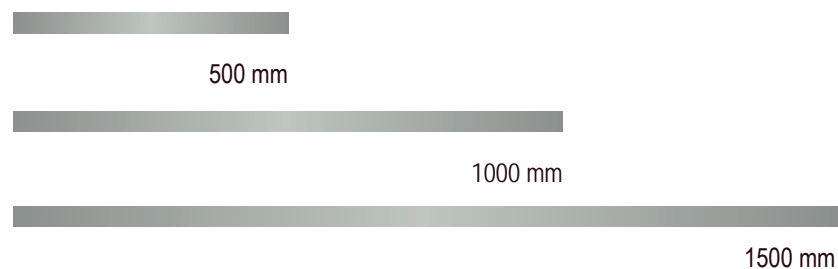

## DÉCORS EN ALUMINIUM BROSSÉ

09

hauteur de  
150 mm

230 x 230 mm  
ou  
150 x 150 mm

**Calibaie**  
*Créateur de lumière*

Envie de créer votre propre tôle découpée ?  
Demander conseil à votre installateur