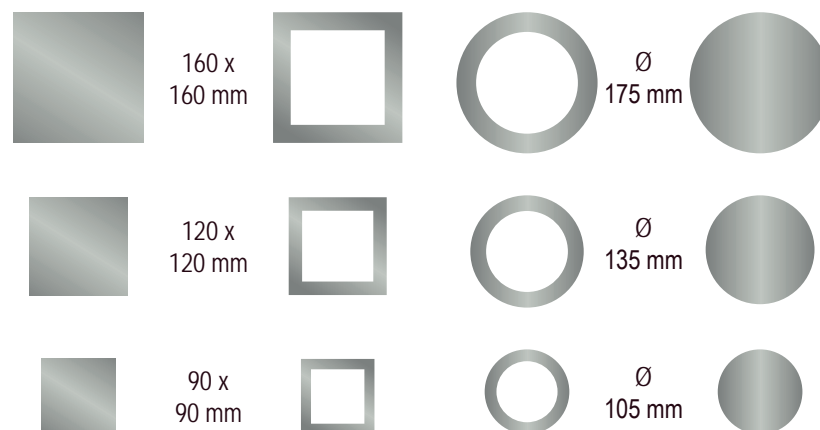

## DÉCORS EN ALUMINIUM BROSSÉ

09

hauteur de  
150 mm

230 x 230 mm  
ou  
150 x 150 mm

**Calibaie**  
*Créateur de lumière*

Envie de créer votre propre tôle découpée ?  
Demander conseil à votre installateur

## TÔLES PERFORÉES OU DÉCOUPÉES

CUBES

BRANCHES

ÉCLATS

GÉOMÉTRIE

GALETS

POINTS

URBAN