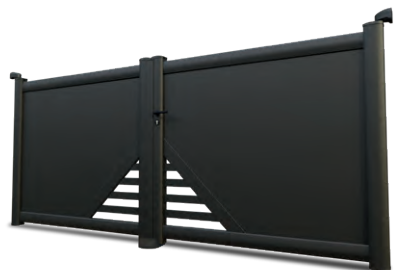

102 x 40 mm

Barreaudage

ellipse

droit

Remplissage

Option remplissage  
en tôle perforée

Alkès  
Noir 9005

Pollux  
Mars 2525