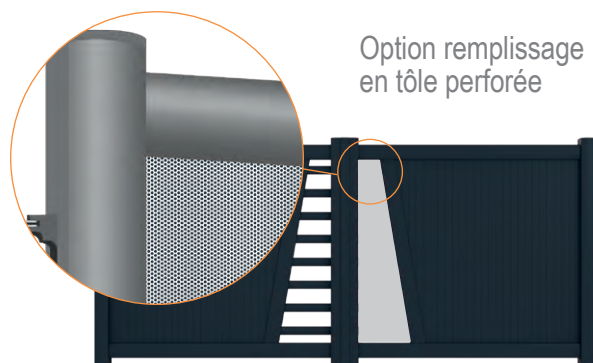

102 x 40 mm

Barreaudage

ellipse

droit

Remplissage

Option remplissage  
en tôle perforée

Alkès  
Noir 9005

Pollux  
Mars 2525