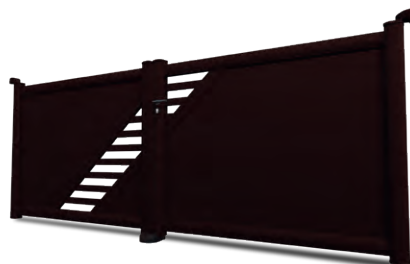

Pollux
Mars 2525