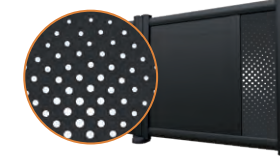

## DÉCORS EN ALUMINIUM BROSSÉ

09

hauteur de  
150 mm

230 x 230 mm  
ou  
150 x 150 mm

**Calibaie**  
*Créateur de lumière*

Envie de créer votre propre tôle découpée ?  
Demander conseil à votre installateur

## TÔLES PERFORÉES OU DÉCOUPÉES

CUBES

BRANCHES

ÉCLATS

GÉOMÉTRIE

GALETS

POINTS

URBAN

VAGUES

i01  
Electra - Noir 9005

i02  
Electra - Noir 9005

i03  
Electra - Noir 9005

i04  
Electra - Noir 9005

i05  
Electra - Noir 9005

i06  
Alh na - Noir 9005

OC01  
Electra - Noir 9005