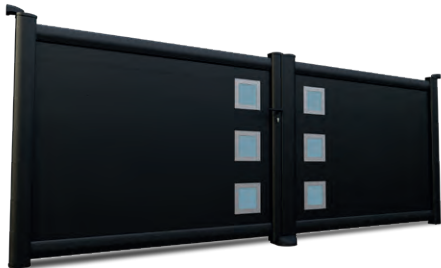

OC02
Electra - Noir 9005