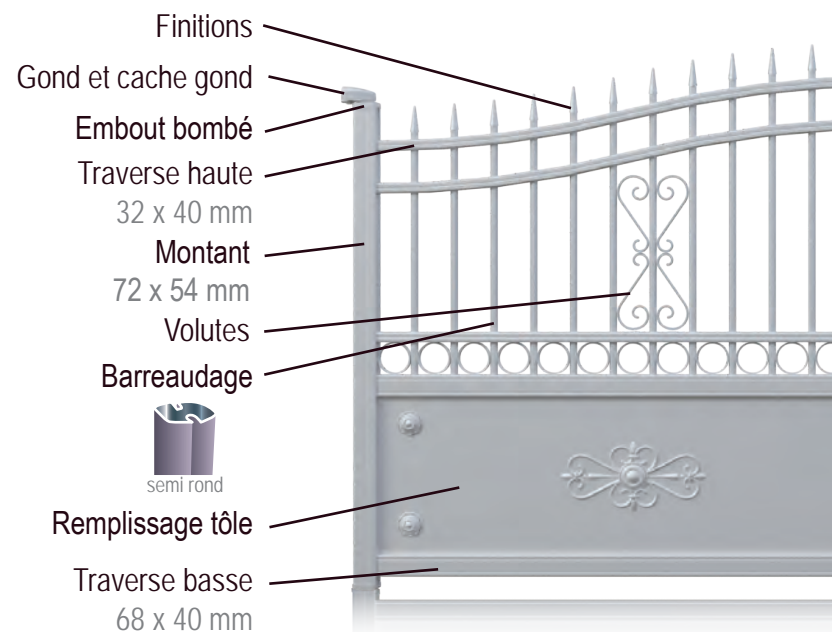

# PORTAILS ÉLÉGANCE

Aluminium

- Assemblage mécanique par tenon-mortaise selon la tradition du bois
- Thermolaquage Qualimarine
- Gond équerre noir ou blanc et cache gond laqué de la couleur du portail
- Renfort de motorisation
- Support de gond et gond laqué (tradition)

Vésuve  
Rouge pourpre 3004 avec clôture

# PORTAILS CASTEL Aluminium

- Assemblage mécanique par tenon-mortaise
- Thermolaquage Qualimarine
- Gond équerre noir ou blanc et cache gond laqué de la couleur du portail
- Renfort de motorisation