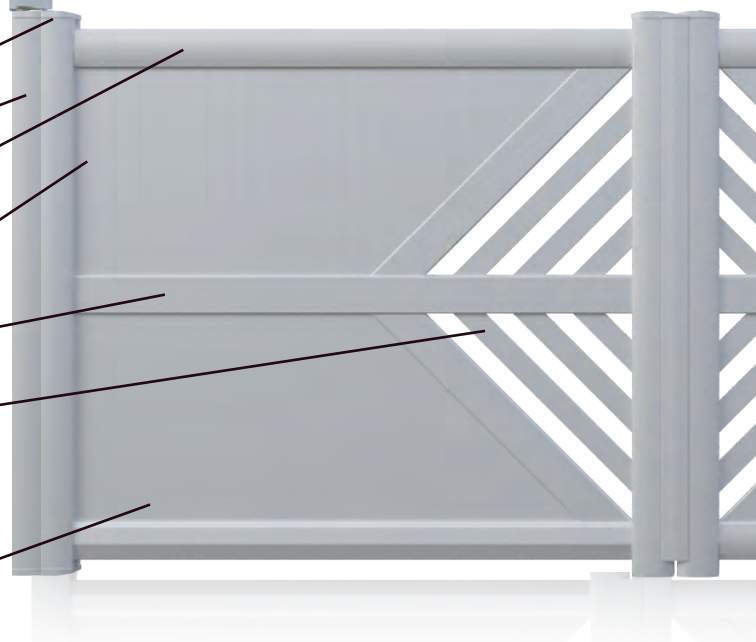

- Assemblage mécanique par tenon-mortaise selon la tradition du bois
- Thermolaquage Qualimarine
- Gond équerre noir ou blanc et cache gond laqué de la couleur du portail
- Renfort de motorisation

Gond équerre noir ou blanc
et cache gond laqué de la couleur du portail

Embout bombé percé

Cache latéral (en option)

Traverse

102 x 56 mm

Montant

110 x 95 mm

Traverse intermédiaire

102 x 40 mm

Barreaudage

ellipse

droit

Remplissage

Option remplissage
en tôle perforée