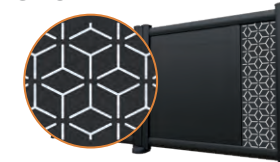

## DÉCORS EN ALUMINIUM BROSSÉ

09

hauteur de  
150 mm

230 x 230 mm  
ou  
150 x 150 mm

**Calibaie**  
*Créateur de lumière*

Envie de créer votre propre tôle découpée ?  
Demander conseil à votre installateur

## TÔLES PERFORÉES OU DÉCOUPÉES

CUBES

BRANCHES

ÉCLATS

GÉOMÉTRIE

GALETS

POINTS

URBAN

VAGUES

i01  
Electra - Noir 9005

i02  
Electra - Noir 9005

i03  
Electra - Noir 9005

i04  
Electra - Noir 9005

i05  
Electra - Noir 9005

i06  
Alh na - Noir 9005

OC01  
Electra - Noir 9005