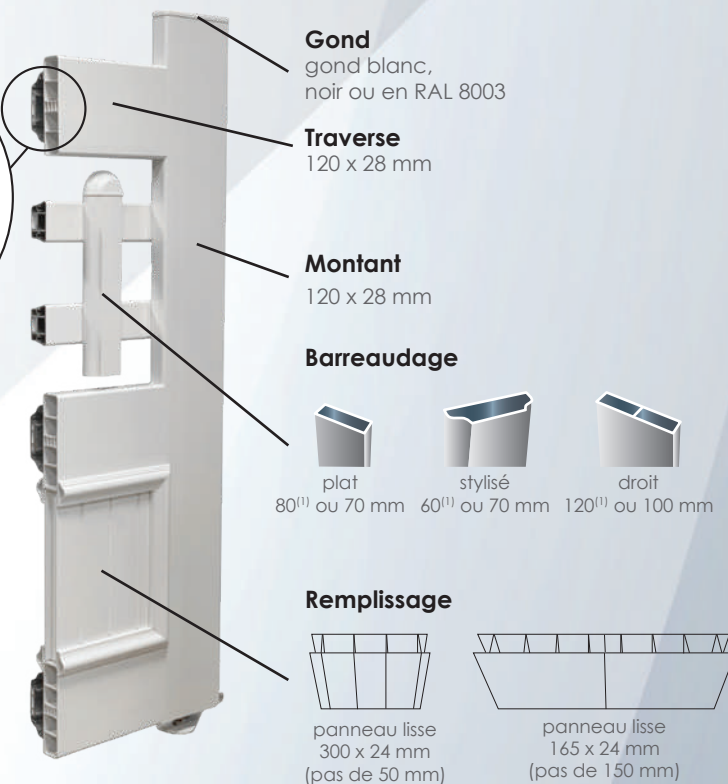

DESCRIPTIF TECHNIQUE

- Assemblage mécanique
- Gond équerre noir, blanc ou RAL 8003 et cache-gond laqué
- Renfort de motorisation
- Esthétique identique sur les 2 faces

Blanc

Chêne doré

DESCRIPTIF TECHNIQUE

- Assemblage du cadre aluminium par tenon-mortaise
- Thermolaquage Qualimarine du cadre aluminium
- Renfort de motorisation

(1) Pour modèles Topaze, Agate, Perle.