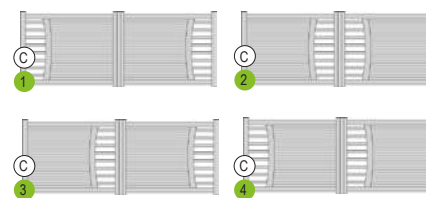

C = coulissant possible

COORDONNEZ
VOS MENUISERIES