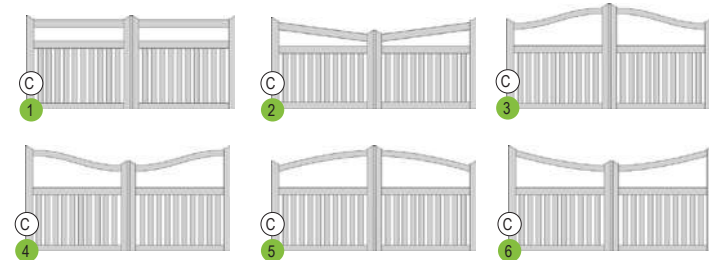

# Agate

Inspiré des clôtures de plage, le portail Agate présente des lignes verticales élégantes, avec un cadre rapporté, évoquant une ambiance maritime.

**Disponible en gamme Résidence.**

Configurations possibles :

# Onyx

Assurez la sécurité de votre maison avec le portail plein Onyx, offrant discrétion et protection.

Disponible en gamme Iléo et Résidence.

Configurations possibles :

C = coulissant possible

Onyx gamme Résidence, droit, embouts chapeau de gendarme.

# Opale

Avec son esprit barrière traditionnelle de haras, la partie supérieure de l'Opale, complètement ouverte, prendra la forme que vous souhaitez.

Disponible en gamme Iléo et Résidence.

Configurations possibles :