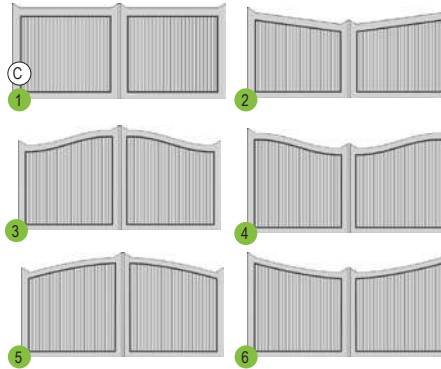

### POSSIBILITÉS DE REMPLISSAGE

### DESCRIPTIF TECHNIQUE

- Assemblage du cadre aluminium par tenon-mortaise
- Thermolaquage Qualimarine du cadre aluminium
- Renfort de motorisation

(1) Pour modèles Topaze, Agate, Perle.

# Saphir

Le portail plein Saphir sécurise votre domicile avec une esthétique résolument contemporaine.

Disponible en gamme Iléo et Résidence.

Configurations possibles :

C = coulissant possible

Clôture Saphir