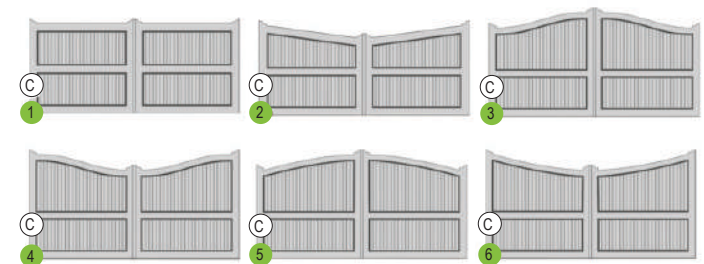

# Jade

Protégez votre intimité avec le portail plein Jade, aux moulures délicates évoquant un style classique et traditionnel.

Disponible en gamme Iléo et Résidence.

Configurations possibles :

C = coulissant possible