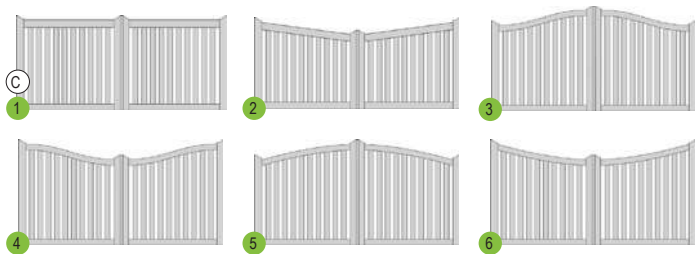

# Agate

Inspiré des clôtures de plage, le portail Agate présente des lignes verticales élégantes, avec un cadre rapporté, évoquant une ambiance maritime.

**Disponible en gamme Résidence.**

Configurations possibles :

C = coulissant possible

# Onyx

Assurez la sécurité de votre maison avec le portail plein Onyx, offrant discrétion et protection.

Disponible en gamme Iléo et Résidence.

Configurations possibles :

C = coulissant possible

Onyx gamme Résidence, droit, embouts chapeau de gendarme.