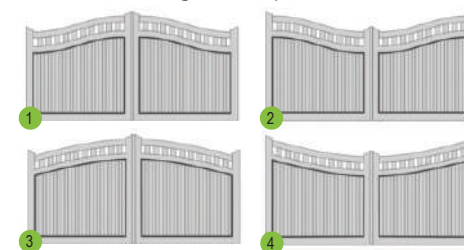

# Émeraude

Le portail Émeraude, aux lignes délicates, révèle avec discrétion votre jardin, combinant élégance et protection.

**Disponible en gamme Iléo et Résidence.**

Diamant gamme Iléo, chapeau de gendarme.

## Diamant

Les lignes authentiques du portail Diamant ajoutent du charme à l'entrée de votre maison, offrant une touche d'élégance intemporelle.

Disponible en gamme Iléo et Résidence.

Configurations possibles :