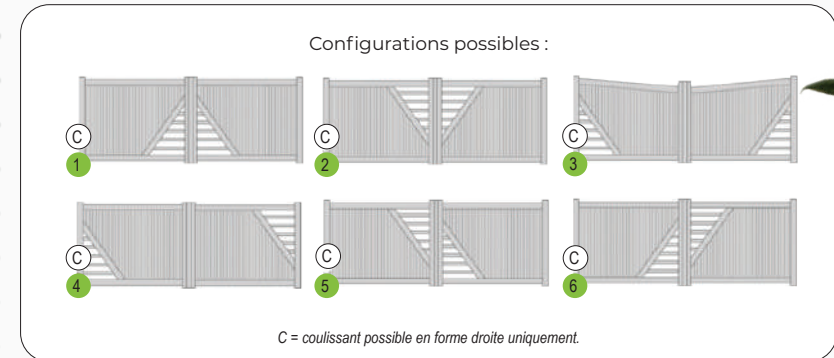

Mizar

Apportez à votre entrée une dimension graphique et contemporaine avec le portail Mizar.

Disponible en gamme lléo.