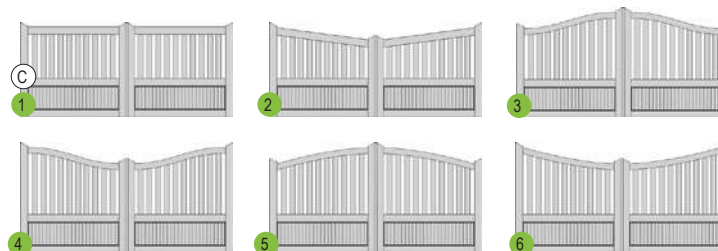

# Aludra

Les découpes courbes et les moulures du portail Aludra dessinent un portail travaillé tout en sophistication.

Disponible en gamme Résidence.

Configurations possibles :

C = coulissant possible

COORDONNEZ  
VOS MENUISERIES

Porte d'entrée  
Astoria 2

CONSULTEZ  
NOTRE  
CATALOGUE

# Rubis

Partiellement ajouré sur deux tiers, le portail Rubis offre une protection mariant sécurité et luminosité.

Disponible en gamme lléo et Résidence.

Configurations possibles :

C = coulissant possible