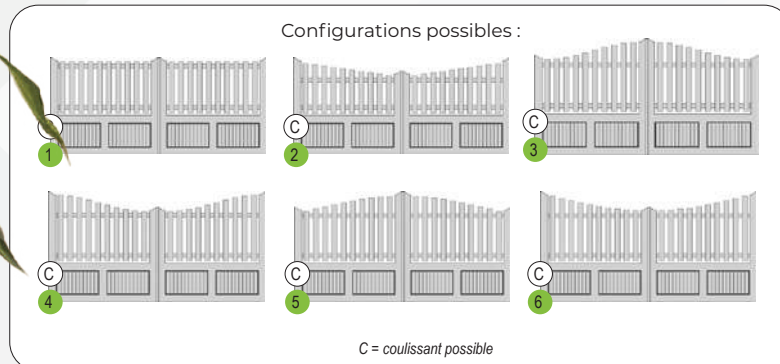

Perle gamme **Résidence**, droit, embouts chapeau de gendarme. Clôture Agate, chêne doré.