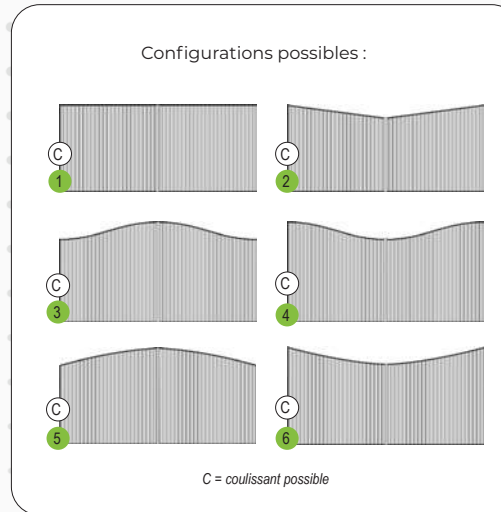

Émeraude gamme Résidence, droit, embouts chapeau de gendarme.

Émeraude

Le portail Émeraude, aux lignes délicates, révèle avec discrétion votre jardin, combinant élégance et protection.

Disponible en gamme Iléo et Résidence.