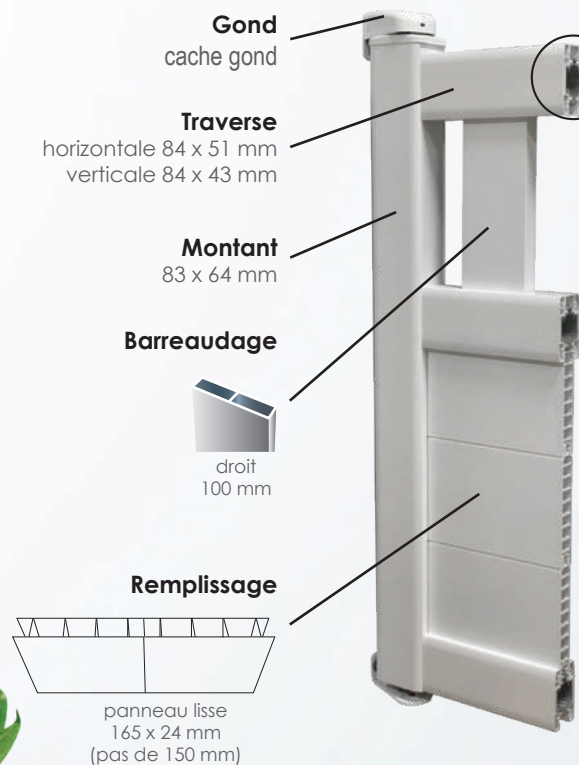

GAMME ILÉO

GAMME RÉSIDENCE

POSSIBILITÉS DE REMPLISSAGE