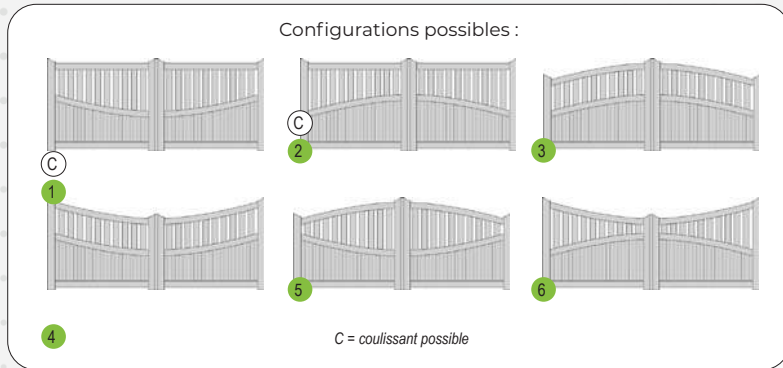

# Rubis

Partiellement ajouré sur deux tiers, le portail Rubis offre une protection mariant sécurité et luminosité.

Disponible en gamme lléo et Résidence.

Configurations possibles :

C = coulissant possible

# Sargas

Ce portail ajouré en partie haute, souligné d'une ligne courbe distinctive, apporte un style indéniable à votre maison.

Disponible en gamme **Iléo** et **Résidence**.

Sargas gamme **Iléo**, droit.