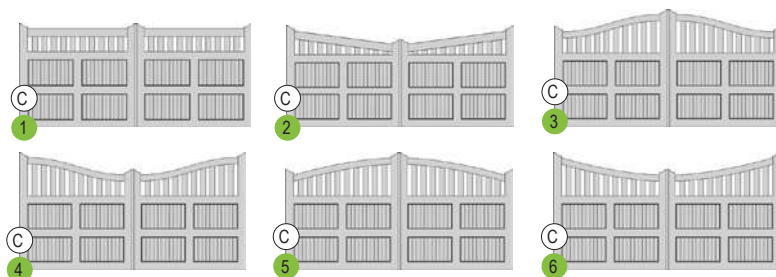

# Émeraude

Le portail Émeraude, aux lignes délicates, révèle avec discrétion votre jardin, combinant élégance et protection.

**Disponible en gamme Iléo et Résidence.**

Diamant gamme Iléo, chapeau de gendarme.

## Diamant

Les lignes authentiques du portail Diamant ajoutent du charme à l'entrée de votre maison, offrant une touche d'élégance intemporelle.

Disponible en gamme Iléo et Résidence.

Configurations possibles :

## Turquoise

Agrémentez votre entrée d'un portail légèrement ajouré au style traditionnel.

Disponible en gamme Iléo et Résidence.

Configurations possibles :

C = coulissant possible

Turquoise gamme Résidence, droit.