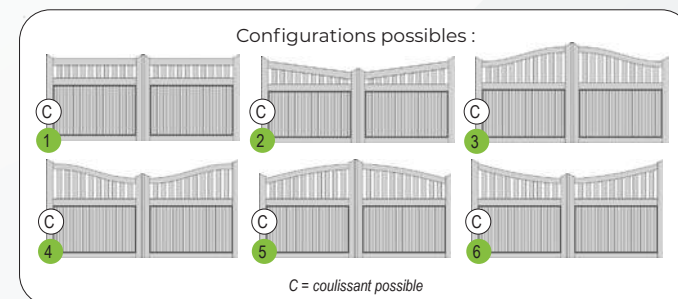

# Ambre

D'une élégance épurée, le portail Ambre dévoile un design ultra-moderne, préservant votre intimité des regards indiscrets.

**Disponible en gamme Résidence.**

Ambre gamme Résidence, droit, IO3.

Émeraude gamme Résidence, droit, embouts chapeau de gendarme.

# Émeraude

Le portail Émeraude, aux lignes délicates, révèle avec discrétion votre jardin, combinant élégance et protection.

**Disponible en gamme Iléo et Résidence.**

Diamant gamme Iléo, chapeau de gendarme.