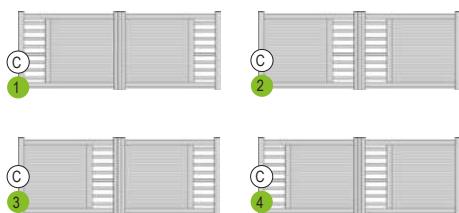

# Antarès

Les découpes verticales du portail Antarès offrent une touche contemporaine à l'entrée de votre maison.

Disponible en gamme Iléo et Résidence.

Configurations possibles :

C = coulissant possible

Antarès 1 gamme Iléo, droit, IO4.