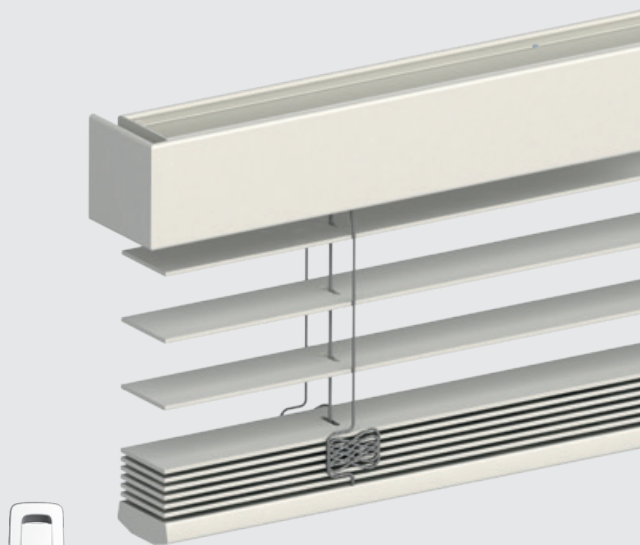

## La chaleur dans votre intérieur

En bois véritable, ayous ou bambou, c'est toute la chaleur du produit naturel qui s'invite et procure une ambiance feutrée dans vos pièces. Naturellement isolant, le vénitien bois embellit votre espace de vie avec une finition unique.

**filtersun**  
[www.filtersun.com](http://www.filtersun.com)

Manœuvre cordons

Manœuvre motorisée 230 v filaire ou radio  
(7.2 m<sup>2</sup> maxi)

Finition  
par échelles

Finition  
par galons

## Caractéristiques

- Avec un choix de 24 coloris finition classic, bambou, piano ou Esprit bois, nos lames de 50 mm de haute qualité pour des performances optimales sont de plus certifiées FSC®.
- Vous avez le choix d'accessoiriser votre store avec du galon assorti aux lames ou dans le coloris de votre choix, ou bien encore avec des échelles.
- Une option guidage est proposée pour maintenir votre store lors des mouvements de votre fenêtre.