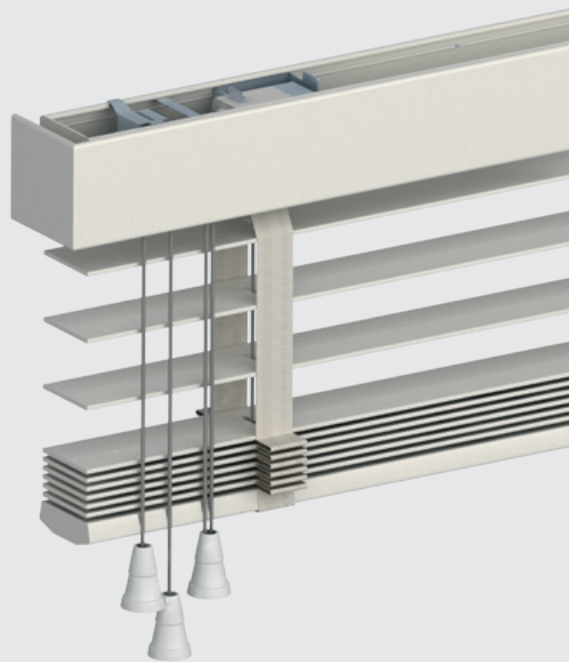

## La chaleur dans votre intérieur

En bois véritable, ayous ou bambou, c'est toute la chaleur du produit naturel qui s'invite et procure une ambiance feutrée dans vos pièces. Naturellement isolant, le vénitien bois embellit votre espace de vie avec une finition unique.

**filtersun**  
[www.filtersun.com](http://www.filtersun.com)

Manœuvre cordons

Manœuvre motorisée 230 v filaire ou radio  
(7.2 m<sup>2</sup> maxi)

Finition  
par échelles

Finition  
par galons

## Caractéristiques

- Avec un choix de 24 coloris finition classic, bambou, piano ou Esprit bois, nos lames de 50 mm de haute qualité pour des performances optimales sont de plus certifiées FSC®.
- Vous avez le choix d'accessoiriser votre store avec du galon assorti aux lames ou dans le coloris de votre choix, ou bien encore avec des échelles.
- Une option guidage est proposée pour maintenir votre store lors des mouvements de votre fenêtre.