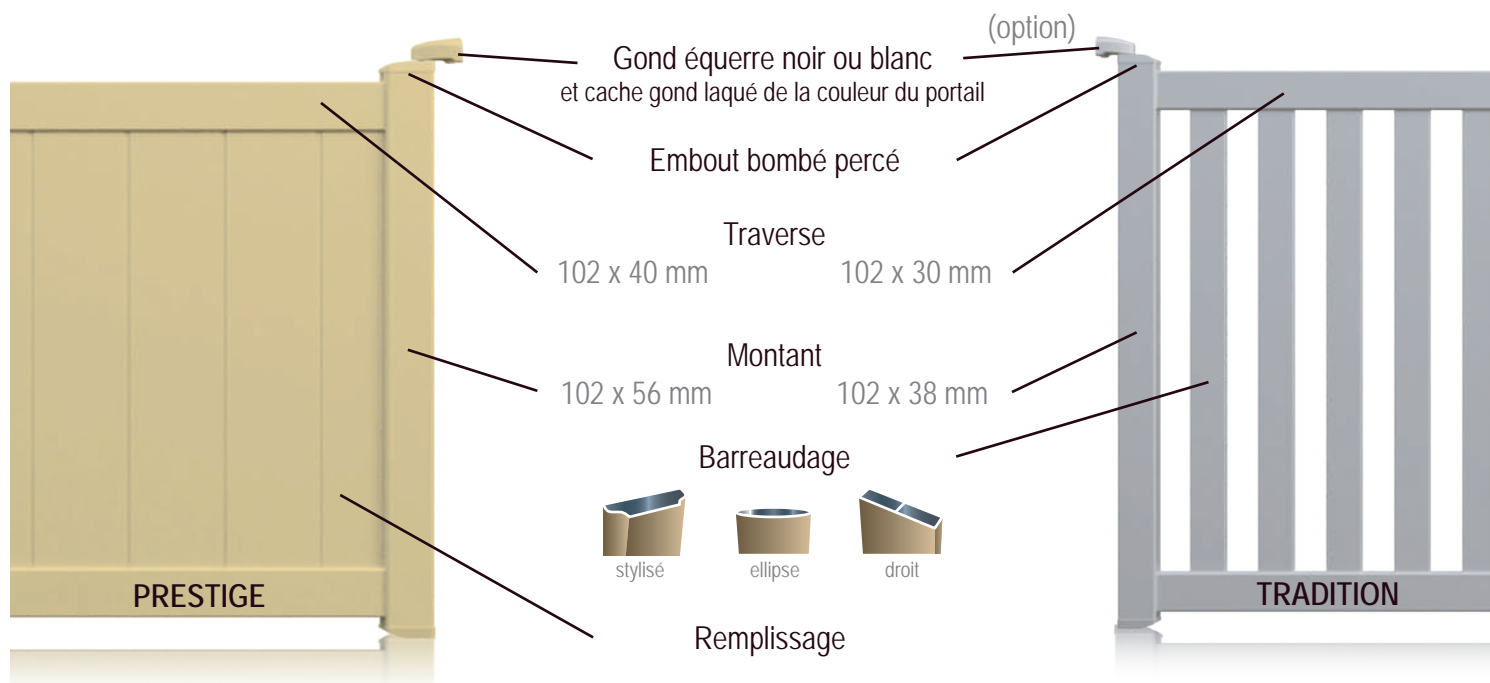

# PORTAILS ÉLÉANCE

Aluminium

- Assemblage mécanique par tenon-mortaise selon la tradition du bois
- Thermolaquage Qualimarine
- Gond équerre noir ou blanc et cache gond laqué de la couleur du portail
- Renfort de motorisation
- Support de gond et gond laqué (tradition)