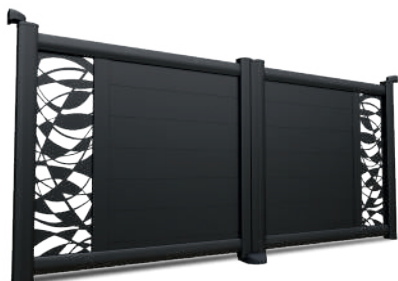

T le Urban
Pollux - Noir 9005