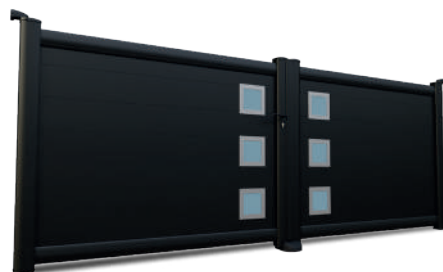

OC02
Electra - Noir 9005