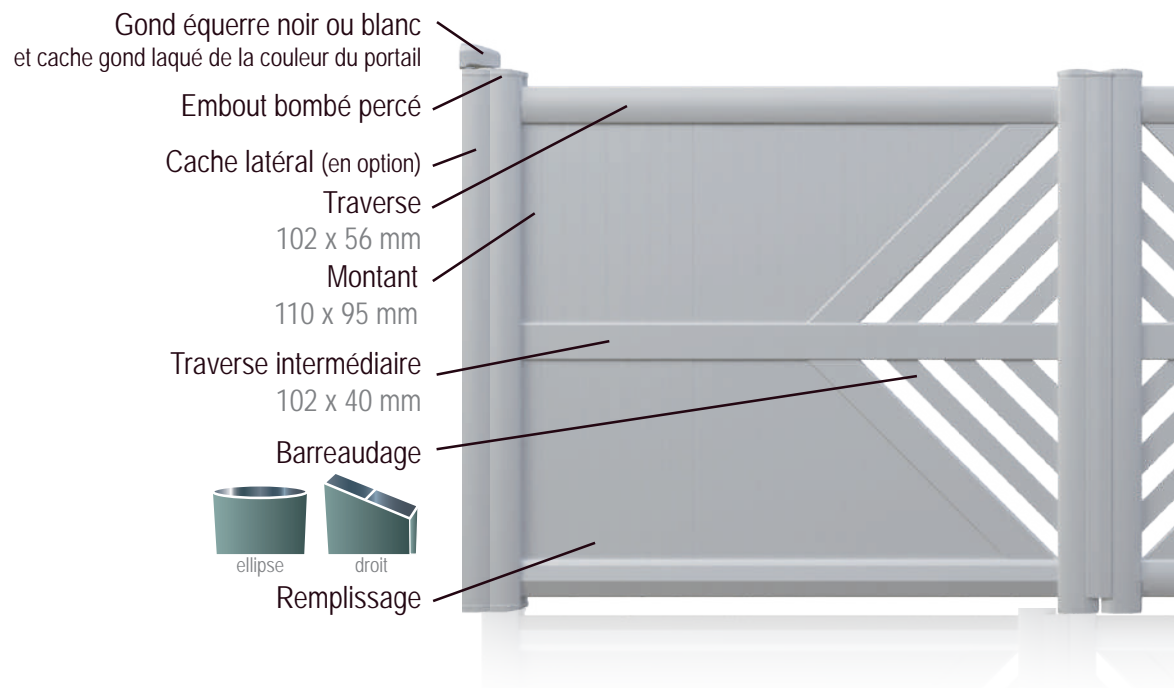

# PORTAILS TENDANCE

Aluminium

- Assemblage mécanique par tenon-mortaise selon la tradition du bois
- Thermolaquage Qualimarine
- Gond équerre noir ou blanc et cache gond laqué de la couleur du portail
- Renfort de motorisation