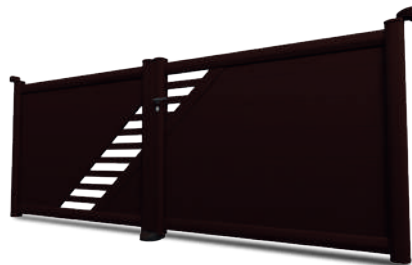

Pollux
Mars 2525