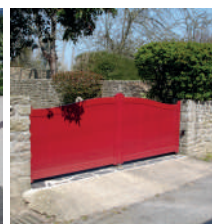

ÉLÉGANCE
ALU