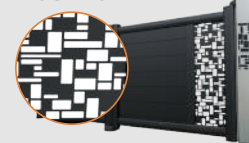

POUR POTEAU ET PORTAILS

CUBES