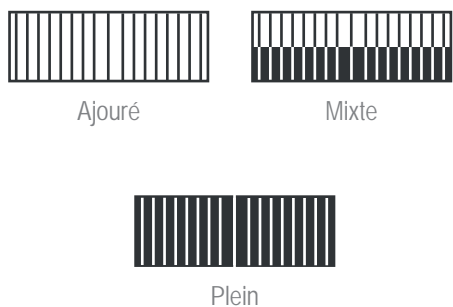

CHOISIR SON PORTAIL

2 CHOIX DU STYLE