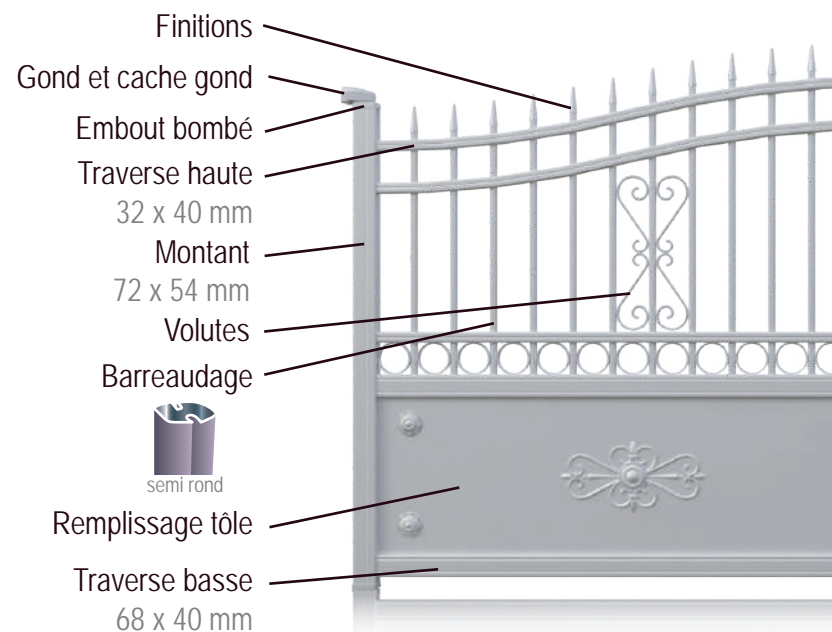

# PORTAILS ÉLÉANCE

Aluminium

- Assemblage mécanique par tenon-mortaise selon la tradition du bois
- Thermolaquage Qualimarine
- Gond équerre noir ou blanc et cache gond laqué de la couleur du portail
- Renfort de motorisation
- Support de gond et gond laqué (tradition)

# PORTAILS CASTEL Aluminium

- Assemblage mécanique par tenon-mortaise
- Thermolaquage Qualimarine
- Gond équerre noir ou blanc et cache gond laqué de la couleur du portail
- Renfort de motorisation