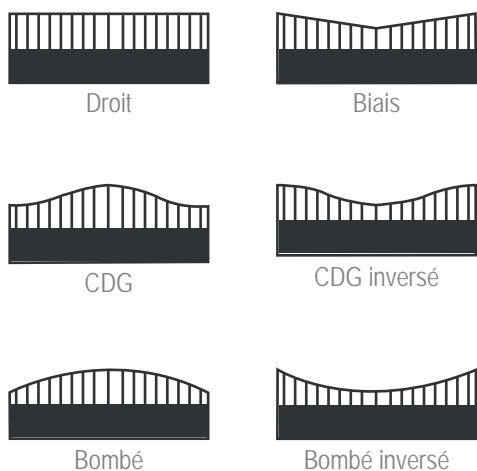

3 CHOIX DE LA FORME