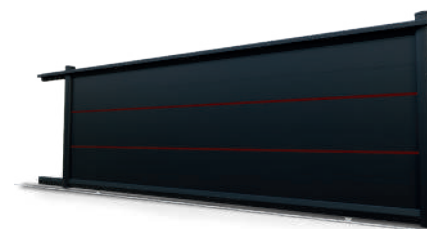

Calibaie
Créateur de lumière