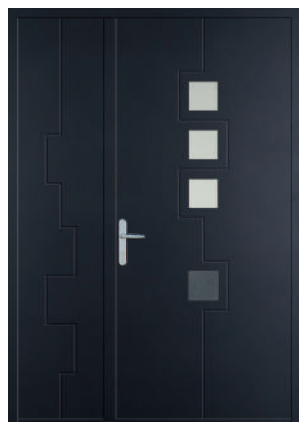

Louise + tierce
Gris anthracite 7016