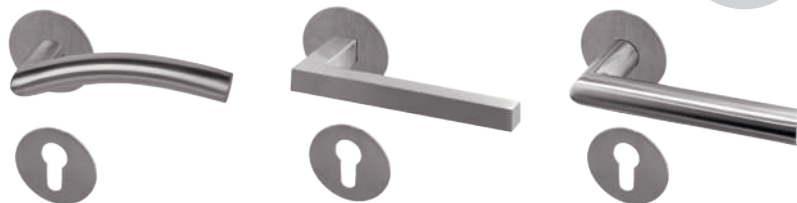

POIGNÉES SUR ROSACE PLATES STANDARD (pour portes PVC et PVC/Acier)

GARANTIE
10*
ans