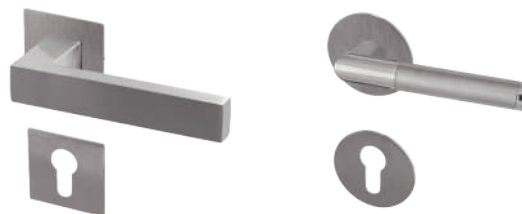

LOUISIANA
Nickel mat

CANTO
Zamak nickel mat

TINA
Inox poli / mat

Sécurité et design :

L'absence de débord protège le canon des tentatives d'effraction. Les rosaces ultra fines, 2 mm, apportent un design élégant et raffiné à nos ensembles poignées