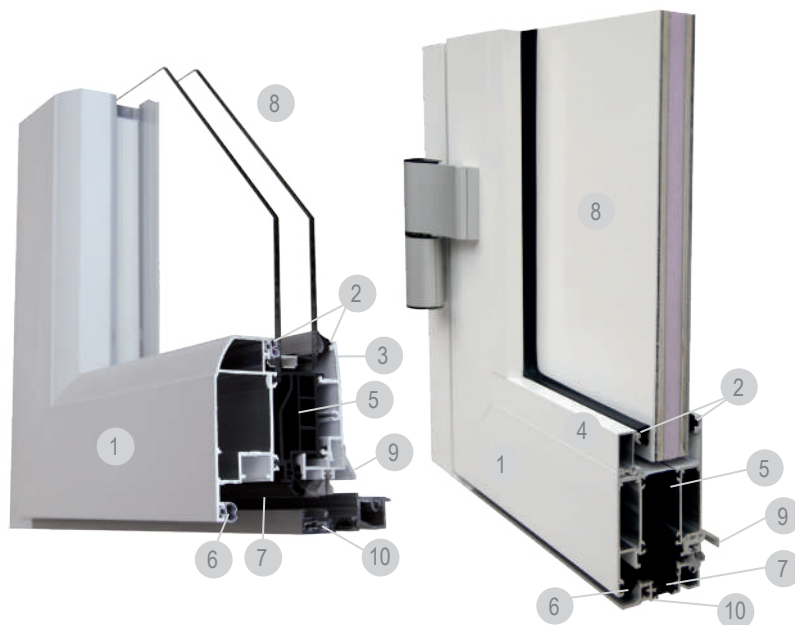

PORTE ORIGINALE Aluminium

1. 1 Profilés aluminium extrudés AGS 60/60 qualité bâtiment
2. 2 Joints de vitrage et de parclose gris ou noir
3. 3 Parclose galbée
4. 4 Parclose droite
5. 5 Rupture thermique de 30 mm
6. 6 Joint de frappe ouvrant
7. 7 Joint central d'étanchéité
8. 8 Double vitrage ou remplissage
9. 9 Rejet d'eau
10. 10 Seuil aluminium PMR réduit à 19 mm

PORTE RÉSIDENCE

pour maison individuelle

La porte «Originale» Résidence s'harmonise avec tous types d'habitat. Au design soigné, elle peut recevoir différents remplissages (vitrage double ou triple, panneaux sandwich, panneaux moulurés, contemporains ou verriers).

PORTE LOURDE

pour marché institutionnel (immeuble, commerces, bureaux...)

La PORTE LOURDE a été conçue pour un passage intensif. En effet, l'ouvrant, le dormant, les paumelles renforcées et les équerres d'angle sont adaptés à ce type d'utilisation. Elle est proposée en ouverture intérieure, à la française ou extérieure, à l'anglaise. En un vantail ou en deux vantaux, elle peut aisément s'accoupler avec des parties fixes hautes et/ou latérales.

PORTE REPLIABLE

pour maison individuelle et marché institutionnel

Si vous souhaitez moduler les espaces ou augmenter la largeur de passage, la porte repliable en aluminium est la solution idéale tout en limitant l'espace requis pour le rangement des vantaux.

La porte repliable peut atteindre 3 mètres de haut et 12 mètres de long et permet une ouverture totale prolongeant les espaces de vie.