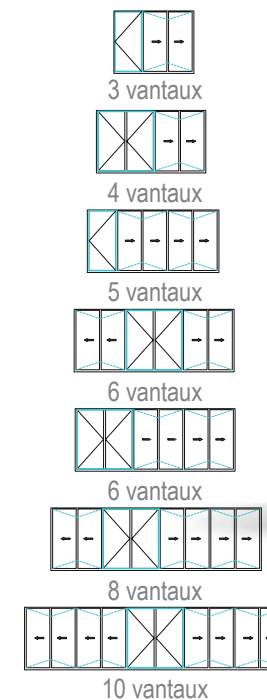

PORTE LOURDE

pour marché institutionnel (immeuble, commerces, bureaux...)

La PORTE LOURDE a été conçue pour un passage intensif. En effet, l'ouvrant, le dormant, les paumelles renforcées et les équerres d'angle sont adaptés à ce type d'utilisation. Elle est proposée en ouverture intérieure, à la française ou extérieure, à l'anglaise. En un vantail ou en deux vantaux, elle peut aisément s'accoupler avec des parties fixes hautes et/ou latérales.

PORTE REPLIABLE

pour maison individuelle et marché institutionnel

Si vous souhaitez moduler les espaces ou augmenter la largeur de passage, la porte repliable en aluminium est la solution idéale tout en limitant l'espace requis pour le rangement des vantaux.

La porte repliable peut atteindre 3 mètres de haut et 12 mètres de long et permet une ouverture totale prolongeant les espaces de vie.

PANNEAUX DÉCORATIFS

STRUCTURE

Pleins ou vitrés, les panneaux ont de remarquables propriétés thermiques et phoniques. Comme pour l'ossature de la porte, la garantie contractuelle est de 10 ans.