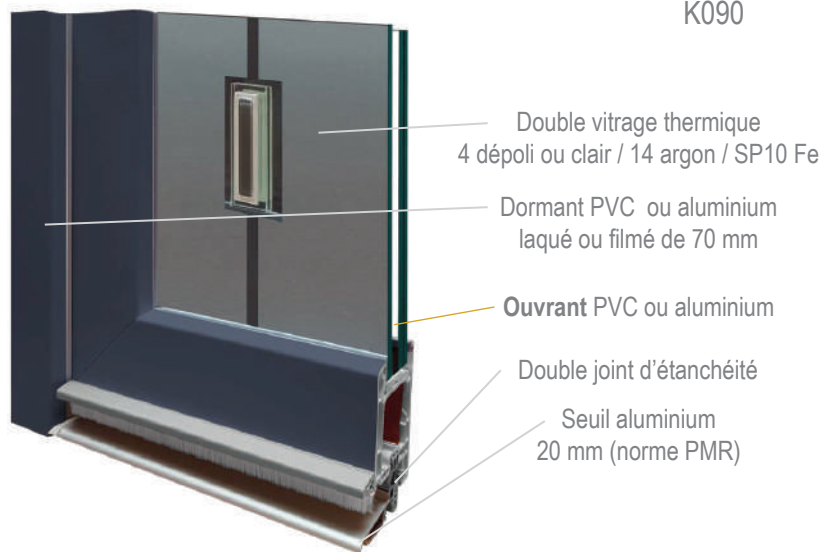

PANNEAUX VERRIERS

K007 G

LUMIÈRE ET DÉCORATION

Les panneaux verriers laissent libre cours à l'imagination et à la modernité. Idéale pour les inconditionnels de la lumière, cette porte PVC ou aluminium fera un effet unique et étonnant de clarté. Selon les modèles, la conception est réalisée à la main par des artistes verriers dans le nord de la France.