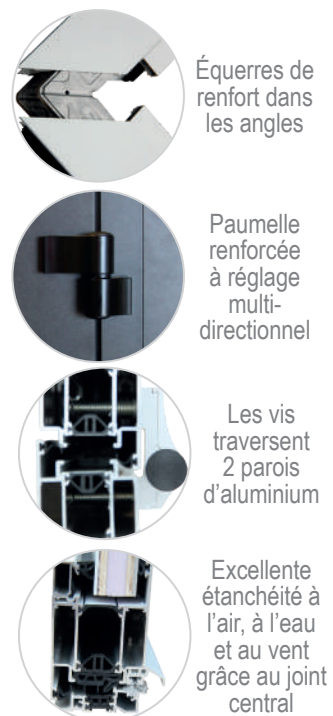

PORTE ORIGINALE Aluminium

1. 1 Profilés aluminium extrudés AGS 60/60 qualité bâtiment
2. 2 Joints de vitrage et de parclose gris ou noir
3. 3 Parclose galbée
4. 4 Parclose droite
5. 5 Rupture thermique de 30 mm
6. 6 Joint de frappe ouvrant
7. 7 Joint central d'étanchéité
8. 8 Double vitrage ou remplissage
9. 9 Rejet d'eau
10. 10 Seuil aluminium PMR réduit à 19 mm

PORTE RÉSIDENCE

pour maison individuelle

La porte «Originale» Résidence s'harmonise avec tous types d'habitat. Au design soigné, elle peut recevoir différents remplissages (vitrage double ou triple, panneaux sandwich, panneaux moulurés, contemporains ou verriers).

PORTE LOURDE

pour marché institutionnel (immeuble, commerces, bureaux...)

La PORTE LOURDE a été conçue pour un passage intensif. En effet, l'ouvrant, le dormant, les paumelles renforcées et les équerres d'angle sont adaptés à ce type d'utilisation. Elle est proposée en ouverture intérieure, à la française ou extérieure, à l'anglaise. En un vantail ou en deux vantaux, elle peut aisément s'accoupler avec des parties fixes hautes et/ou latérales.

PORTE REPLIABLE

pour maison individuelle et marché institutionnel

Si vous souhaitez moduler les espaces ou augmenter la largeur de passage, la porte repliable en aluminium est la solution idéale tout en limitant l'espace requis pour le rangement des vantaux.

La porte repliable peut atteindre 3 mètres de haut et 12 mètres de long et permet une ouverture totale prolongeant les espaces de vie.