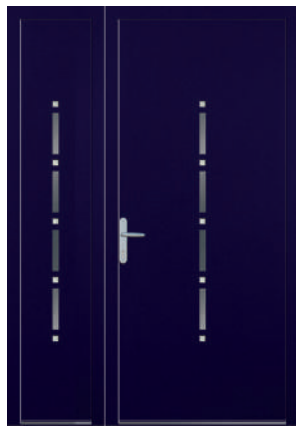

556.2
Bleu 5011