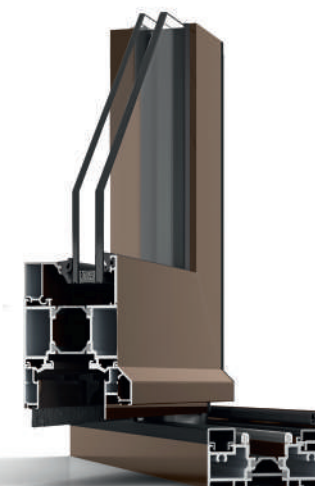

PORTE ORIGINALE Aluminium

1. 1 Profilés aluminium extrudés AGS 60/60 qualité bâtiment
2. 2 Joints de vitrage et de parclose gris ou noir
3. 3 Parclose galbée
4. 4 Parclose droite
5. 5 Rupture thermique de 30 mm
6. 6 Joint de frappe ouvrant
7. 7 Joint central d'étanchéité
8. 8 Double vitrage ou remplissage
9. 9 Rejet d'eau
10. 10 Seuil aluminium PMR réduit à 19 mm

PORTE RÉSIDENCE

pour maison individuelle

La porte «Originale» Résidence s'harmonise avec tous types d'habitat. Au design soigné, elle peut recevoir différents remplissages (vitrage double ou triple, panneaux sandwich, panneaux moulurés, contemporains ou verriers).

PORTE LOURDE

pour marché institutionnel (immeuble, commerces, bureaux...)

La PORTE LOURDE a été conçue pour un passage intensif. En effet, l'ouvrant, le dormant, les paumelles renforcées et les équerres d'angle sont adaptés à ce type d'utilisation. Elle est proposée en ouverture intérieure, à la française ou extérieure, à l'anglaise. En un vantail ou en deux vantaux, elle peut aisément s'accoupler avec des parties fixes hautes et/ou latérales.

PORTE REPLIABLE

pour maison individuelle et marché institutionnel

Si vous souhaitez moduler les espaces ou augmenter la largeur de passage, la porte repliable en aluminium est la solution idéale tout en limitant l'espace requis pour le rangement des vantaux.

La porte repliable peut atteindre 3 mètres de haut et 12 mètres de long et permet une ouverture totale prolongeant les espaces de vie.