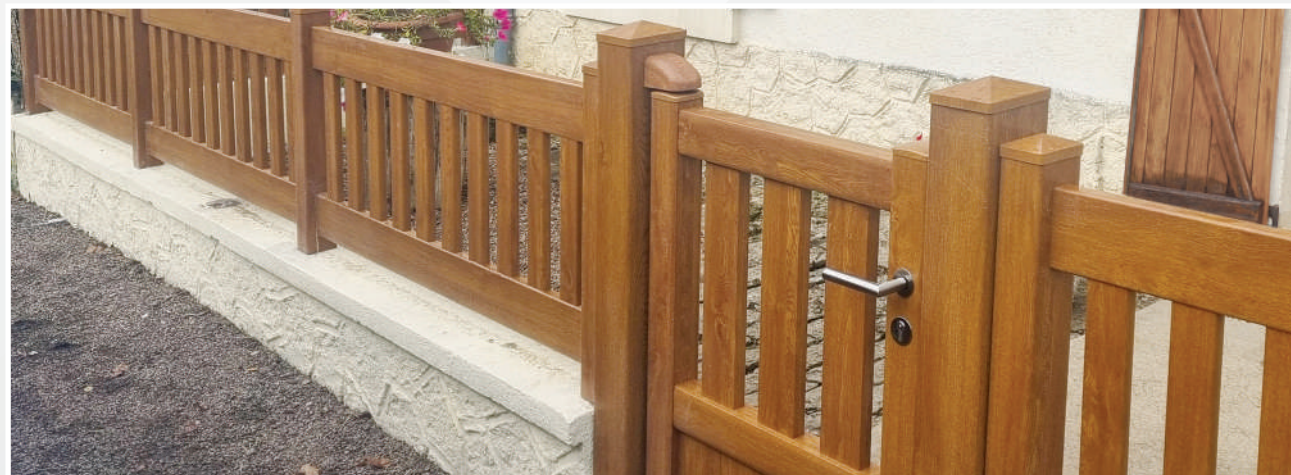

Clôture Onyx, portillon Rubis gamme Iléo, droit, chêne doré.