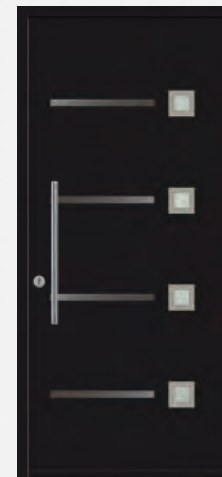

**COORDONNEZ
VOS MENUISERIES**

Porte d'entrée monobloc
aluminium 584