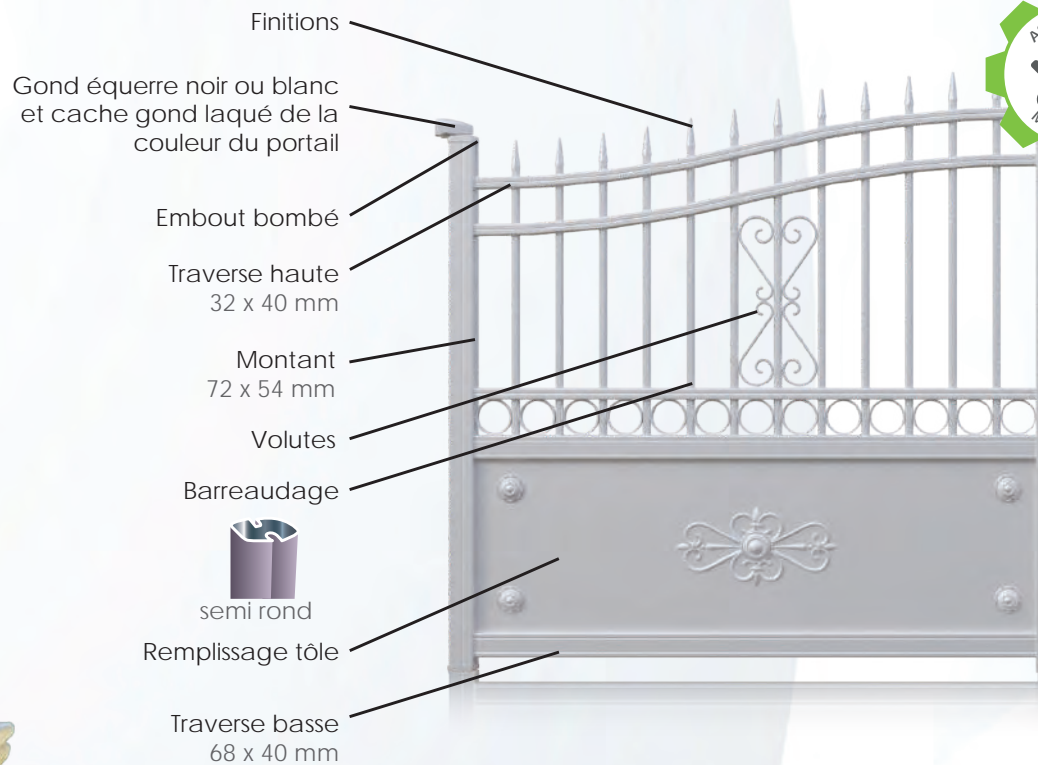

Gris sablé (2900)

POSSIBILITÉS DE REMPLISSAGE

Tôle 20/10°

120 mm

200 mm

Droit vertical

Droit horizontal

Feuille de fougère

DESCRIPTIF TECHNIQUE

- Assemblage mécanique par tenon-mortaise selon la tradition du bois
- Thermolaquage classe 2 en standard
- Gond équerre noir ou blanc et cache gond laqué de la couleur du portail
- Renfort de motorisation