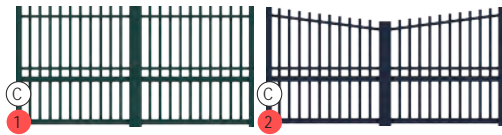

Polignac

Configurations possibles :

C = coulissant possible