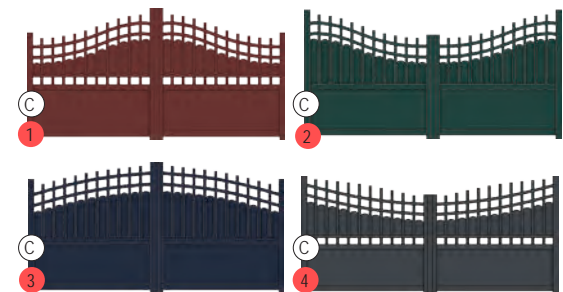

C = coulissant possible

Villandry