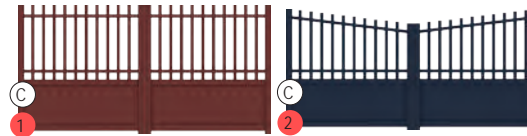

C = coulissant possible