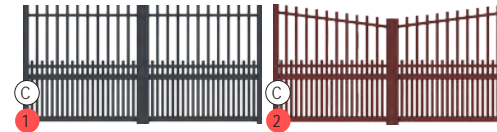

Lastour, forme chapeau de gendarme, finition gouttes d'eau, gris anthracite 7016

Clôture Moduline Lastour, forme chapeau de gendarme, finition fers de lance, option ronds, rouge pourpre 3004

Rochefort, finition fers de lance or, noir sablé 2100

Rochefort

Configurations possibles :

C = coulissant possible

Optez pour la transparence et la sécurité renforcée avec les portails Rochefort et Beaucaire, ajourés et équipés d'un double barreaudage bas pour que vos petits compagnons restent chez vous en toute liberté.