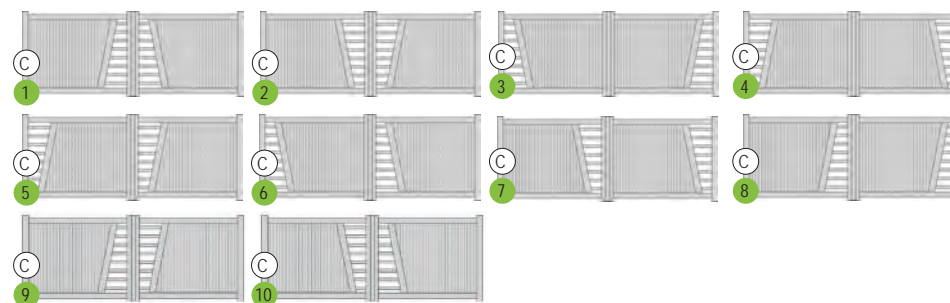

Émeraude

Émeraude gamme Iléo, droit.

Adhara

Les découpes en biais des parties ajourées confèrent aux portails Adhara et Alphard un design très contemporain. Alphard, rehaussé d'une traverse intermédiaire, allie modernité et sécurité.

Disponible en gamme Iléo et Résidence.

Adhara 9,
gamme Iléo, droit.

Adhara forme 2, gamme Iléo, droit.

Configurations possibles de Adhara et Alphard :

C = coulissant possible

Alphard

Disponible en gamme Résidence.