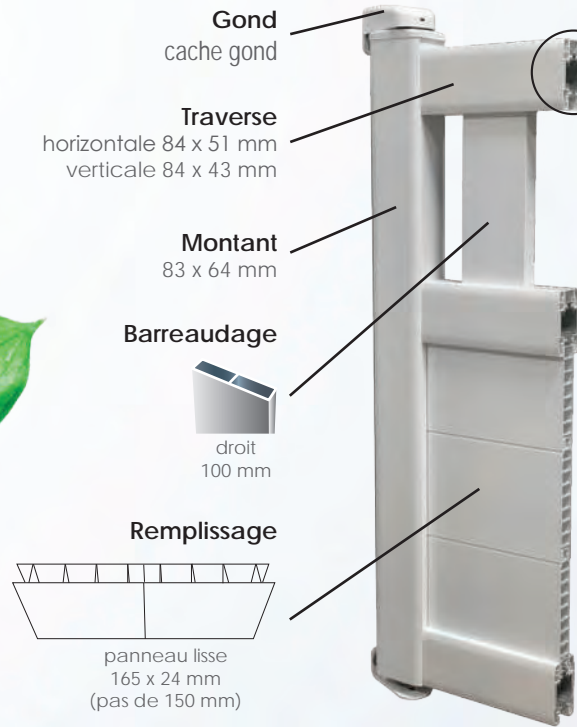

Gond haut

Gond bas

Poignée

Sabot composite noir

COULISSANT

Cache crémaillère

Équerre de guidage

Col de cygne

Rail galvanisé ou inox (en option)

Galet Résidence

Galet anti-pincement Iléo

Butée

OPTIONS

OUVERTURE SUR PENTE POUR BATTANT

OUVERTURE SUR PENTE POUR BATTANT MOTORISABLE

GAMME ILÉO

GAMME RÉSIDENCE

POSSIBILITÉS DE REMPLISSAGE

Droit vertical

Droit horizontal

Feuille de fougère

DESCRIPTIF TECHNIQUE

- Assemblage mécanique
- Gond équerre noir, blanc ou RAL 8003 et cache gond laqué
- Renfort de motorisation
- Esthétique identique sur les 2 faces