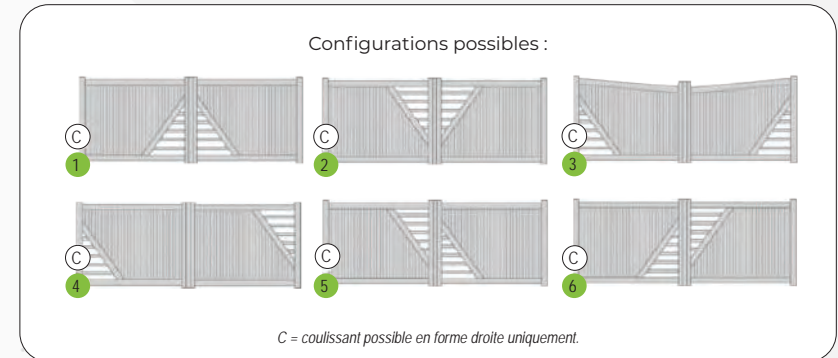

Antarès 1 gamme Iléo, droit.

 **COORDONNEZ
VOS MENUISERIES**

Porte d'entrée PVC
043

CONSULTEZ
NOTRE
CATALOGUE

Aludra

Les découpes courbes et les moulures du portail Aludra dessinent un portail travaillé tout en sophistication.

Disponible en gamme Résidence.

Configurations possibles :

C = coulissant possible

Aludra 2 gamme Résidence, droit.

Aludra 2 gamme Résidence, droit.

Portillon Aludra
gamme Résidence.

PVC

Mizar

Apportez à votre entrée une dimension graphique et contemporaine avec le portail Mizar.

Disponible en gamme Iléo et Résidence.

Mizar 1 gamme Iléo.

Mizar 1 gamme Résidence.

Rubis

Partiellement ajouré sur deux tiers, le portail Rubis offre une protection mariant sécurité et luminosité.