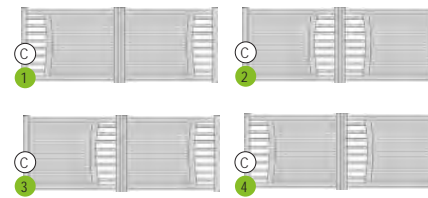

Aludra

Les découpes courbes et les moulures du portail Aludra dessinent un portail travaillé tout en sophistication.

Disponible en gamme Résidence.

Configurations possibles :

C = coulissant possible