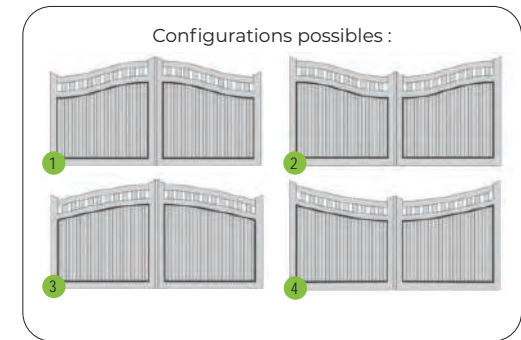

Disponible en gamme Résidence.

Ambre gamme Résidence, chapeau de gendarme.

Jade gamme Résidence, biais, embout chapeau de gendarme.

Configurations possibles :

C = coulissant possible

Jade

Protégez votre intimité avec le portail plein Jade, aux moulures délicates évoquant un style classique et traditionnel.

Disponible en gamme Iléo et Résidence.

Configurations possibles :

C = coulissant possible

PVC

Diamant gamme Iléo, chapeau de gendarme.

Diamant

Les lignes authentiques du portail Diamant ajoutent du charme à l'entrée de votre maison, offrant une touche d'élégance intemporelle.

Disponible en gamme Iléo et Résidence.

Turquoise

Agrémentez votre entrée d'un portail légèrement ajouré au style traditionnel.

Disponible en gamme Iléo et Résidence.

Turquoise gamme Résidence, droit.

Émeraude gamme Iléo, chapeau de gendarme inversé.

Le portail Émeraude, aux lignes délicates, révèle avec discrétion votre jardin, combinant élégance et protection.

Disponible en gamme Iléo et Résidence.

Émeraude gamme Résidence, droit, embouts chapeau de gendarme.