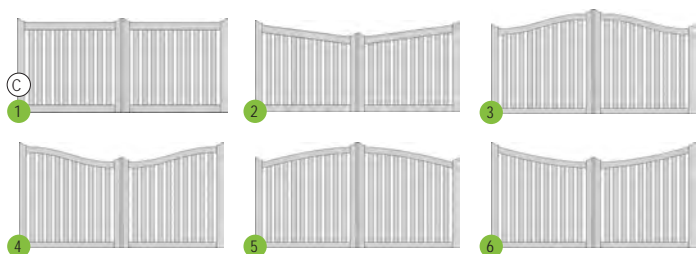

Disponible en gamme Résidence.

Agate

Inspiré des clôtures de plage, le portail Agate présente des lignes verticales élégantes, avec un cadre rapporté, évoquant une ambiance maritime.

Disponible en gamme Résidence.

Configurations possibles :

C = coulissant possible

Agate gamme Résidence, droit, chêne doré.

Clôture Agate.

Agate gamme Résidence, bombé.

Onyx

Assurez la sécurité de votre maison avec le portail plein Onyx, offrant discrétion et protection.

Disponible en gamme Iléo et Résidence.

Configurations possibles :

C = coulissant possible

Onyx gamme Résidence, droit, embouts chapeau de gendarme.

PVC

Opale gamme Iléo, droit.

Opale

Avec son esprit barrière traditionnelle de haras, la partie supérieure de l'Opale, complètement ouverte, prendra la forme que vous souhaitez.