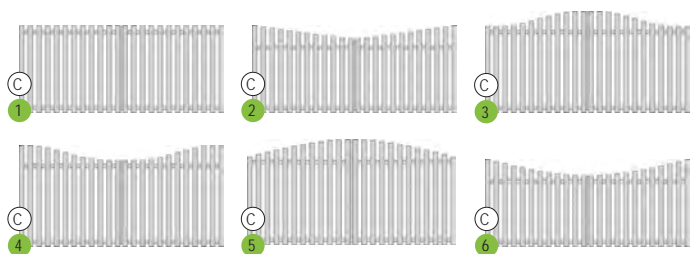

Agate

Inspiré des clôtures de plage, le portail Agate présente des lignes verticales élégantes, avec un cadre rapporté, évoquant une ambiance maritime.

Disponible en gamme Résidence.

Configurations possibles :

C = coulissant possible