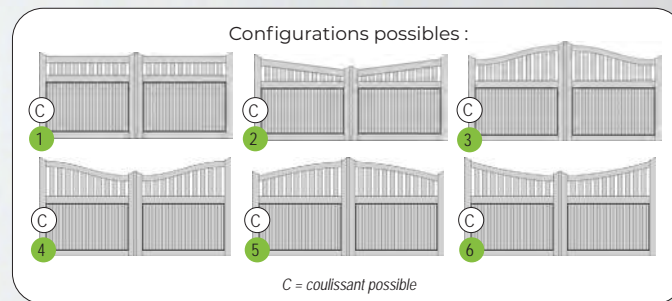

Le portail Émeraude, aux lignes délicates, révèle avec discrétion votre jardin, combinant élégance et protection.

Disponible en gamme Iléo et Résidence.

Émeraude