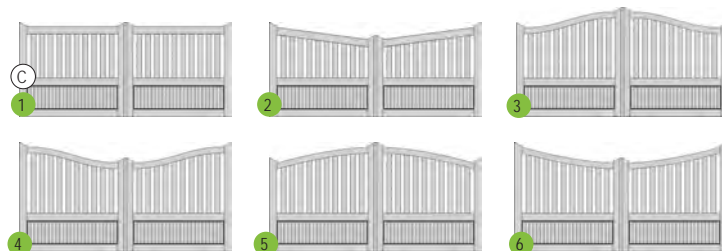

Apportez à votre entrée une dimension graphique et contemporaine avec le portail Mizar.

Disponible en gamme Iléo et Résidence.

Mizar 1 gamme Iléo.

Mizar 1 gamme Résidence.

Rubis

Partiellement ajouré sur deux tiers, le portail Rubis offre une protection mariant sécurité et luminosité.

Disponible en gamme Iléo et Résidence.

Configurations possibles :

C = coulissant possible

Rubis gamme Iléo, bombé.

Rubis gamme Résidence, chapeau de gendarme, embouts chapeau de gendarme. Clôture Onyx.

Rubis gamme Iléo, droit.