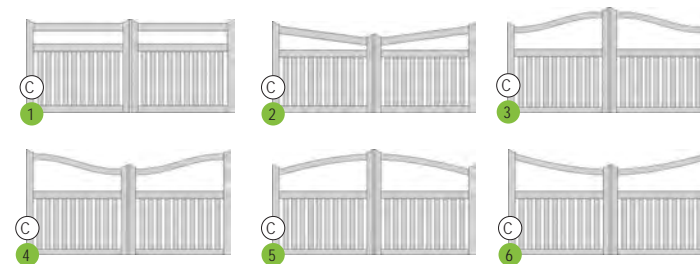

Disponible en gamme Iléo et Résidence.

Configurations possibles :

C = coulissant possible

Onyx gamme Résidence, droit, embouts chapeau de gendarme.

PVC

Opale gamme Iléo, droit.

Opale

Avec son esprit barrière traditionnelle de haras, la partie supérieure de l'Opale, complètement ouverte, prendra la forme que vous souhaitez.

Disponible en gamme Iléo et Résidence.

Configurations possibles :

C = coulissant possible