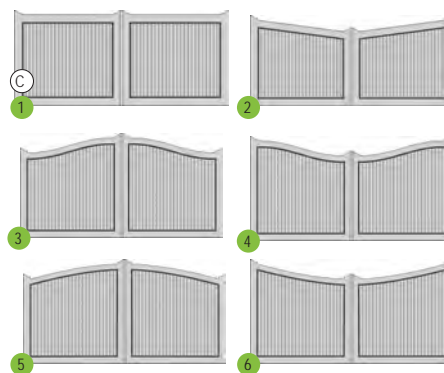

GAMME RÉSIDENCE

POSSIBILITÉS DE REMPLISSAGE

Droit vertical

Droit horizontal

Feuille de fougère

DESCRIPTIF TECHNIQUE

- Assemblage mécanique
- Gond équerre noir, blanc ou RAL 8003 et cache gond laqué
- Renfort de motorisation
- Esthétique identique sur les 2 faces

DESCRIPTIF TECHNIQUE

- Assemblage du cadre aluminium par tenon-mortaise
- Thermolaquage Qualimarine du cadre aluminium
- Renfort de motorisation

(1) Pour modèles Topaze, Agate, Perle.

Saphir

Le portail plein Saphir sécurise votre domicile avec une esthétique résolument contemporaine.

Disponible en gamme Iléo et Résidence.

Configurations possibles :

C = coulissant possible

Clôture Saphir

Saphir gamme Iléo, droit, chêne doré.

Ambre

D'une élégance épurée, le portail Ambre dévoile un design ultra-moderne, préservant votre intimité des regards indiscrets.