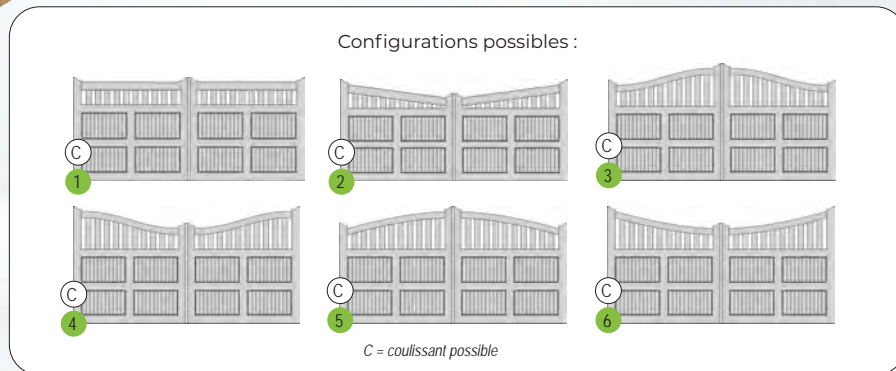

Turquoise

Agrémentez votre entrée d'un portail légèrement ajouré au style traditionnel.

Disponible en gamme Iléo et Résidence.

Turquoise gamme Résidence, droit.