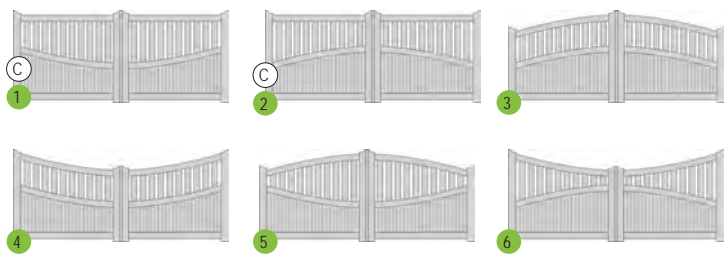

Sargas

Ce portail ajouré en partie haute, souligné d'une ligne courbe distinctive, apporte un style indéniable à votre maison.

Disponible en gamme Iléo et Résidence.

Configurations possibles :

C = coulissant possible