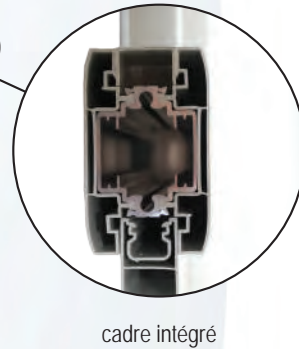

Gond haut

Gond bas

Poignée

Sabot composite noir

COULISSANT

Cache crémaillère

Équerre de guidage

Col de cygne

Rail galvanisé ou inox (en option)

Galet Résidence

Galet anti-pincement Iléo

Butée

OPTIONS

OUVERTURE SUR PENTE POUR BATTANT

OUVERTURE SUR PENTE POUR BATTANT MOTORISABLE

GAMME ILÉO

GAMME RÉSIDENCE

POSSIBILITÉS DE REMPLISSAGE

Droit vertical

Droit horizontal

Feuille de fougère

DESCRIPTIF TECHNIQUE

- Assemblage mécanique
- Gond équerre noir, blanc ou RAL 8003 et cache gond laqué
- Renfort de motorisation
- Esthétique identique sur les 2 faces