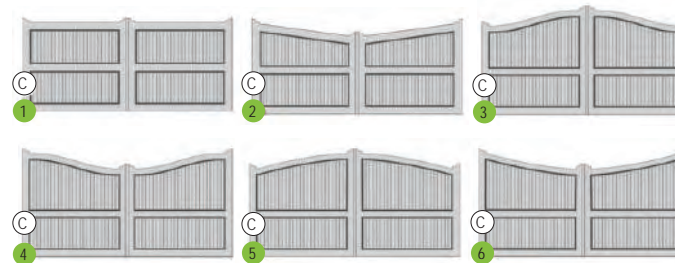

Disponible en gamme Résidence.

Ambre gamme Résidence, chapeau de gendarme.

Jade gamme Résidence, biais, embout chapeau de gendarme.

Configurations possibles :

C = coulissant possible

Jade

Protégez votre intimité avec le portail plein Jade, aux moulures délicates évoquant un style classique et traditionnel.

Disponible en gamme Iléo et Résidence.

Configurations possibles :

C = coulissant possible

PVC

Diamant gamme Iléo, chapeau de gendarme.

Diamant

Les lignes authentiques du portail Diamant ajoutent du charme à l'entrée de votre maison, offrant une touche d'élégance intemporelle.