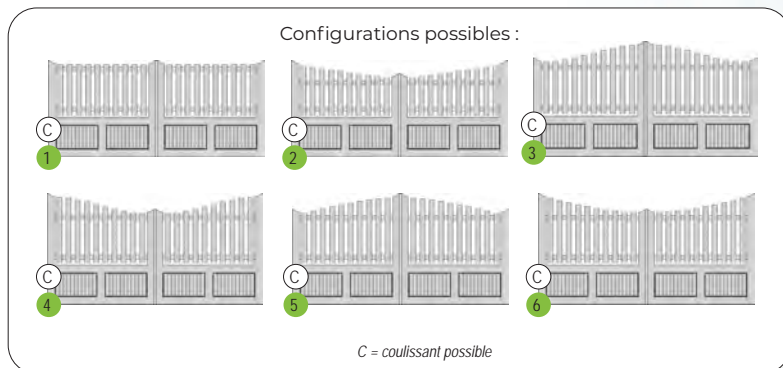

Rubis gamme Résidence, droit, embouts chapeau de gendarme, chêne doré.

Sargas

Ce portail ajouré en partie haute, souligné d'une ligne courbe distinctive, apporte un style indéniable à votre maison.

Disponible en gamme Iléo et Résidence.

Configurations possibles :

C = coulissant possible

Sargas gamme Iléo, droit. Clôture Ambre.

Sargas gamme Iléo, droit.

Perle

Le cadre rapporté sur le modèle Perle apporte une esthétique tout en légèreté et met en valeur le barreaudage plat sur la partie haute. Il bénéficie d'un style travaillé avec les cassettes en partie basse.

Disponible en gamme Résidence.

Perle gamme Résidence, droit, embouts chapeau de gendarme. Clôture Agate, chêne doré.

PVC

Topaze gamme Résidence, biais, embouts chapeau de gendarme.

Topaze

La traverse haute réhausse le caractère du modèle Topaze et sécurise avec style l'entrée de votre maison.