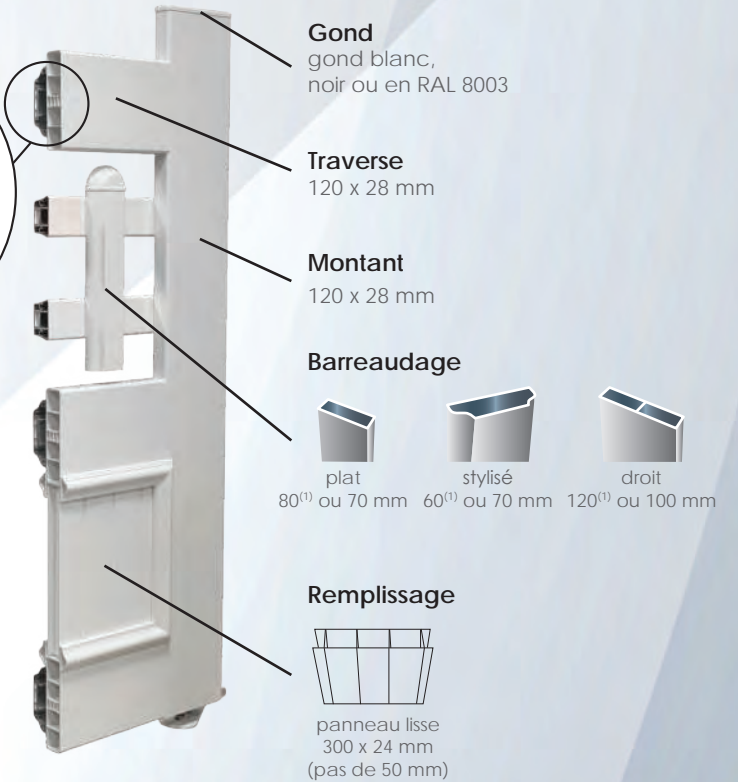

GAMME ILÉO

GAMME RÉSIDENCE

POSSIBILITÉS DE REMPLISSAGE

DESCRIPTIF TECHNIQUE

- Assemblage mécanique
- Gond équerre noir, blanc ou RAL 8003 et cache gond laqué
- Renfort de motorisation
- Esthétique identique sur les 2 faces

DESCRIPTIF TECHNIQUE

- Assemblage du cadre aluminium par tenon-mortaise
- Thermolaquage Qualimarine du cadre aluminium
- Renfort de motorisation

(1) Pour modèles Topaze, Agate, Perle.