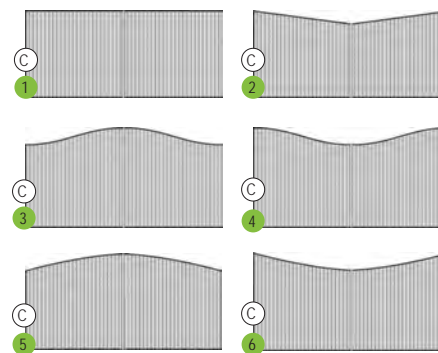

Disponible en gamme Résidence.

Ambre gamme Résidence, chapeau de gendarme.

Jade gamme Résidence, biais, embout chapeau de gendarme.

Configurations possibles :

C = coulissant possible

Jade

Protégez votre intimité avec le portail plein Jade, aux moulures délicates évoquant un style classique et traditionnel.