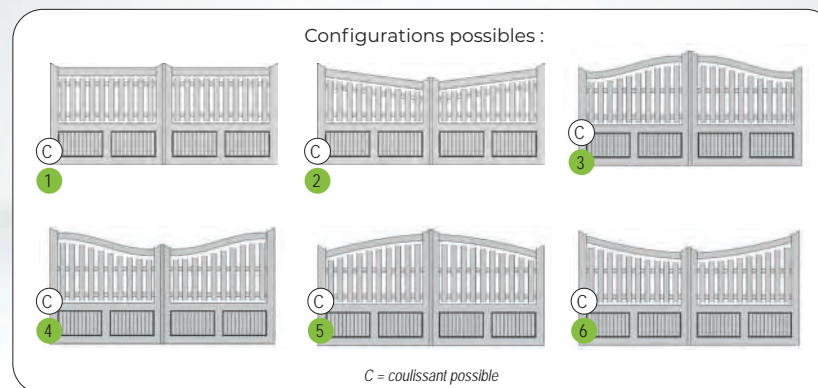

Configurations possibles :

C = coulissant possible

Sargas gamme Iléo, droit. Clôture Ambre.

Sargas gamme Iléo, droit.

Perle

Le cadre rapporté sur le modèle Perle apporte une esthétique tout en légèreté et met en valeur le barreaudage plat sur la partie haute. Il bénéficie d'un style travaillé avec les cassettes en partie basse.

Disponible en gamme Résidence.

Perle gamme Résidence, droit, embouts chapeau de gendarme. Clôture Agate, chêne doré.

PVC

Topaze gamme Résidence, biais, embouts chapeau de gendarme.

Topaze

La traverse haute réhausse le caractère du modèle Topaze et sécurise avec style l'entrée de votre maison.

Disponible en gamme Résidence.

Agate

Inspiré des clôtures de plage, le portail Agate présente des lignes verticales élégantes, avec un cadre rapporté, évoquant une ambiance maritime.

Disponible en gamme Résidence.