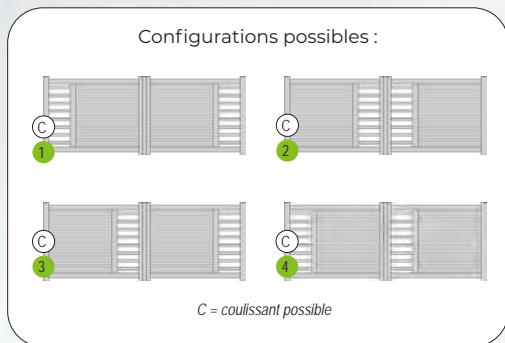

Alphard 4, gamme Résidence, droit.

Alphard 4 gamme Résidence, droit.

PVC

Antarès

Les découpes verticales du portail Antarès offrent une touche contemporaine à l'entrée de votre maison.

Disponible en gamme Iléo et Résidence.

Antarès 1 gamme Iléo, droit.

 **COORDONNEZ
VOS MENUISERIES**

Porte d'entrée PVC
043

CONSULTEZ
NOTRE
CATALOGUE

Aludra

Les découpes courbes et les moulures du portail Aludra dessinent un portail travaillé tout en sophistication.