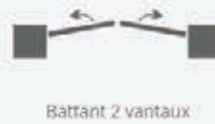

CHOIX DE LA FORME

CHOIX DU STYLE ET DE L'OUVERTURE

**AXOVIA 35 io - PACK CONFORT**

Ref : 1216596

**AXOVIA MULTIPRO 35 io - PACK CONFORT**

Ref : 1216500

**IXENGO L V 24V 35 io - PACK CONFORT**

Ref : 1216558

**ELIXO SMART io - PACK CONFORT**

Ref : 1216601

**KEYGO io**

Ref : 1841134

**CLAVIER À CODE MÉTAL io**

Ref : 1841193

**WALL SWITCH 3CH io**

Ref : 1870560