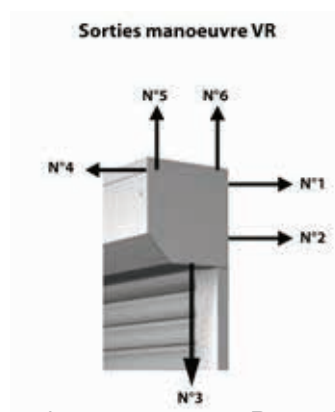

BP42R

Epaisseur de la lame	8,50 mm
Hauteur de couverture	41,50 mm
Poids	2,45 kg/m ²
Largeur maximum	3 m
Superficie maximum	6,5/6,9m ²

BP55R

Epaisseur de la lame	12,92 mm
Hauteur de couverture	55 mm
Poids	3,36 kg/m ²
Largeur maximum	3,50 m
Superficie maximum	8 m ²

BP42RS

Epaisseur de la lame	9,20 mm
Hauteur de couverture	41,5 mm
Poids	2,92 kg/m ²
Largeur maximum	3,80 m
Superficie maximum	8 m ²

BP55RS

Epaisseur de la lame	13,97 mm
Hauteur de couverture	55 mm
Poids	4,78 kg/m ²
Largeur maximum	4,50 m
Superficie maximum	12 m ²