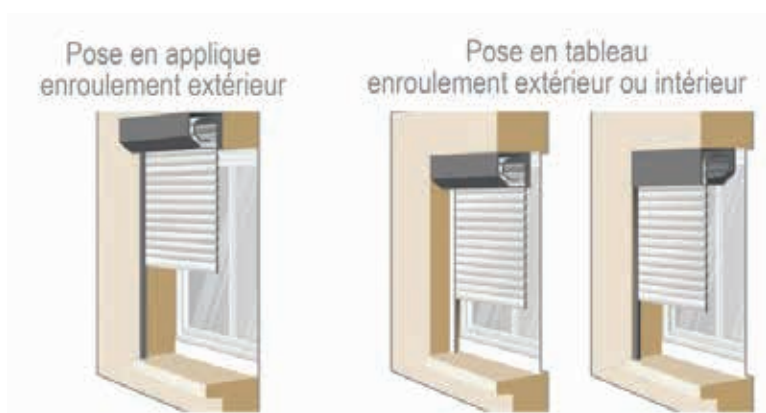

BP42R

Epaisseur de la lame	8,50 mm
Hauteur de couverture	41,50 mm
Poids	2,45 kg/m²
Largeur maximum	3 m
Superficie maximum	6,5/6,9m²

BP55R

Epaisseur de la lame	12,92 mm
Hauteur de couverture	55 mm
Poids	3,36 kg/m²
Largeur maximum	3,50 m
Superficie maximum	8 m²

BP42RS

Epaisseur de la lame	9,20 mm
Hauteur de couverture	41,5 mm
Poids	2,92 kg/m²
Largeur maximum	3,80 m
Superficie maximum	8 m²

BP55RS

Epaisseur de la lame	13,97 mm
Hauteur de couverture	55 mm
Poids	4,78 kg/m²
Largeur maximum	4,50 m
Superficie maximum	12 m²

COMMANDE SMOOVE SENSITIF io BLANC LACQUÉ

Réf : 1811321

COMMANDE SMOOVE SENSITIF io SILVER LOUGE

Réf : 1800325

SITUO 1 io Pure

Réf : 1870311

COMMANDE SMOOVE SENSITIF io NOIR MAT

Réf : 1800326

SITUO 1 io Natural II

Réf : 1870335

SITUO 1 BI RADIO io / RTS

Réf : 1811728