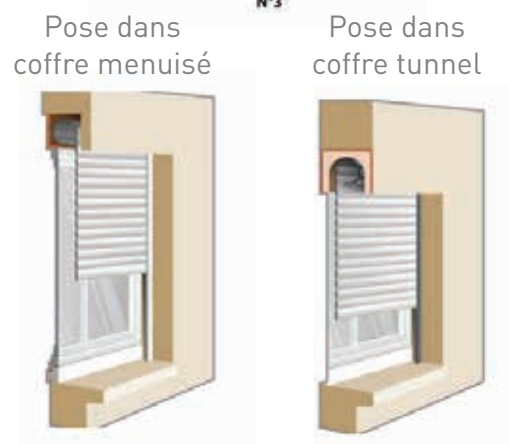

BP42R

Epaisseur de la lame	8,50 mm
Hauteur de couverture	41,50 mm
Poids	2,45 kg/m ²
Largeur maximum	3 m
Superficie maximum	6,5/6,9m ²

BP55R

Epaisseur de la lame	12,92 mm
Hauteur de couverture	55 mm
Poids	3,36 kg/m ²
Largeur maximum	3,50 m
Superficie maximum	8 m ²

BP42RS

Epaisseur de la lame	9,20 mm
Hauteur de couverture	41,5 mm
Poids	2,92 kg/m ²
Largeur maximum	3,80 m
Superficie maximum	8 m ²

BP55RS

Epaisseur de la lame	13,97 mm
Hauteur de couverture	55 mm
Poids	4,78 kg/m ²
Largeur maximum	4,50 m
Superficie maximum	12 m ²