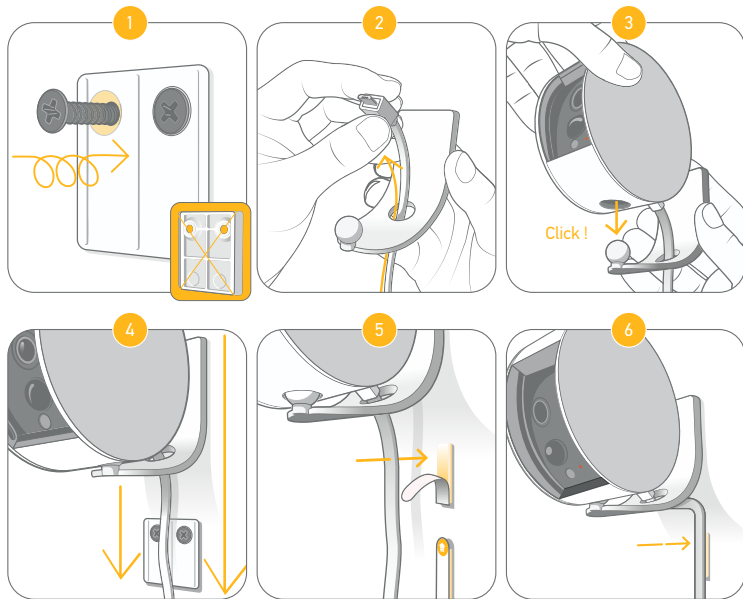

# Installation Instructions

**FR** Guide d'installation / **ES** Guía de instalación / **IT** Guida all'installazione  
**DE** Installationsanleitung / **NL** Installatiehandleiding

**EN** Maximum installation height: 2 m - 6.5 ft / **FR** Hauteur maximale d'installation : 2 m  
**ES** Altura máxima de instalación: 2 m / **IT** Altezza massima di installazione: 2 m  
**DE** Maximale Installationshöhe: 2 m / **NL** Maximale installatiehoogte: 2 m