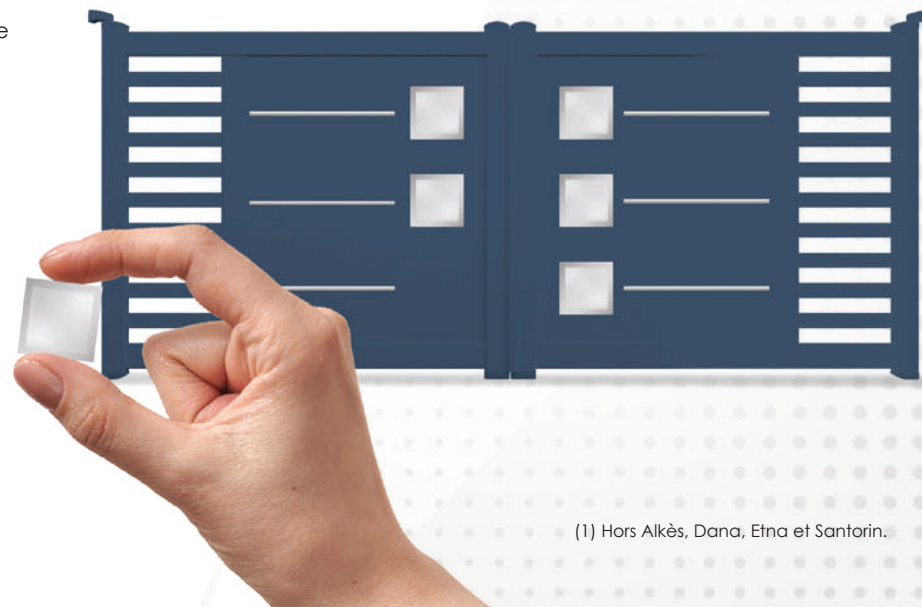

Chiffres hauteur 150 mm

09

Oculus

+ PMMA incolore
150 et 230 mm
traversant

Arenal, cadre Prestige, gris anthracite 7016, liserés 20 mm rouge pourpre 3004, ronds alu brossé, poteaux aluminium 180

Le métal est très apprécié en décoration pour son côté design et élégant. Les objets décoratifs embellissent par petite touches nos intérieurs. Pour une harmonie totale, étendez cette touche de modernité à l'extérieur avec votre portail et porte d'entrée.