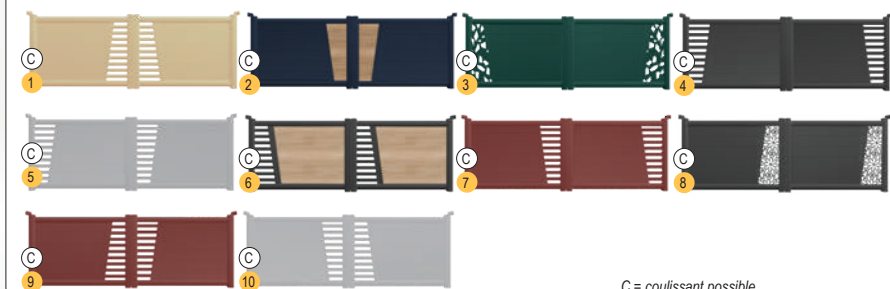

Izar, cadre Prestige, tôle Cubes, gris anthracite 7016

Izar

Légèreté et esthétique sont à l'honneur avec la partie ajourée centrale du portail Izar.

Disponible en cadre Tradition, Prestige et Tendance.

Izar, cadre Prestige, tôle Éclats, gris anthracite 7016

Izar, portail coulissant et portillon, cadre Prestige, tôle personnalisée Hibiscus, rouge pourpre 3004

Sirius

Configurations possibles :

C = coulissant possible

Avec ses ouvertures en biais offrant 10 configurations possibles, le portail Sirius se pare d'une originalité sur mesure.