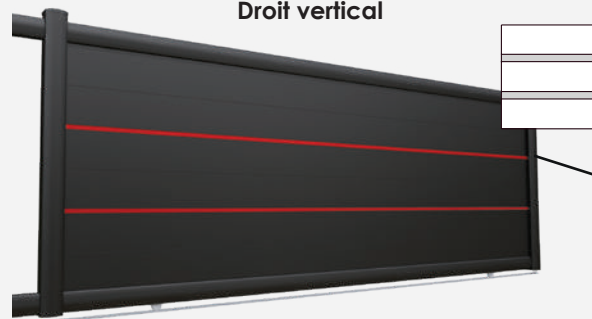

MONTAGE DES PANNEAUX

Feuille de fougère

Droit vertical

Droit horizontal

Liserés 20 mm laqués, intercalés avec panneaux de remplissage.

NUANCIER TEXTURÉ CLASSE 2

STRUCTURÉ
(léger grain)

SABLÉ (léger grain et paillettes métallisées)