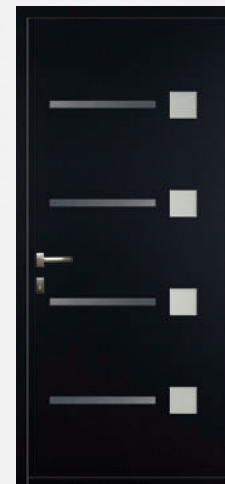

**COORDONNEZ
VOS MENUISERIES**

Porte d'entrée monobloc
aluminium Émile