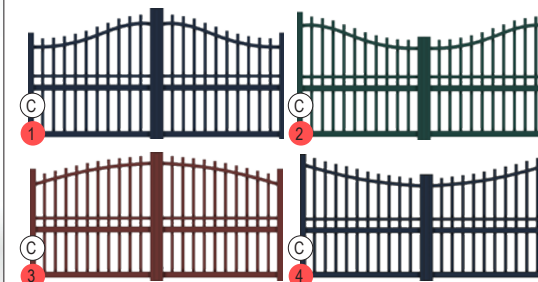

Montségur

Configurations possibles :

C = coulissant possible