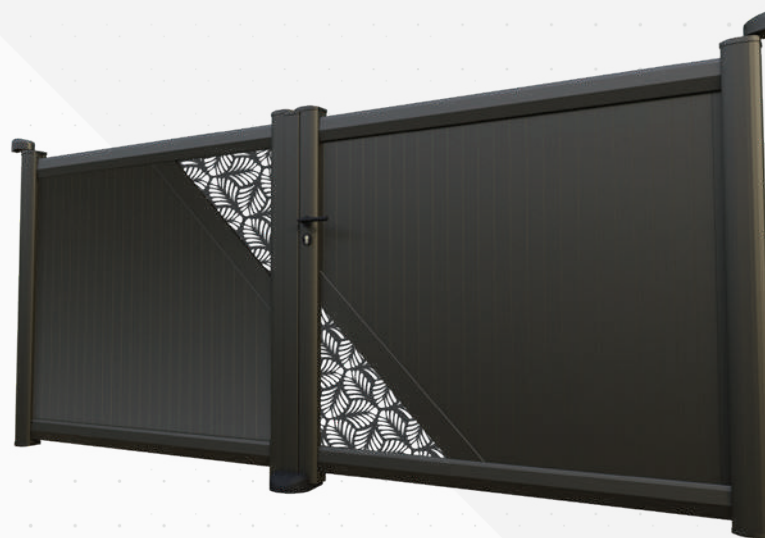

Véga 5, cadre Tendance, tôle Feuilles, gris anthracite 7016