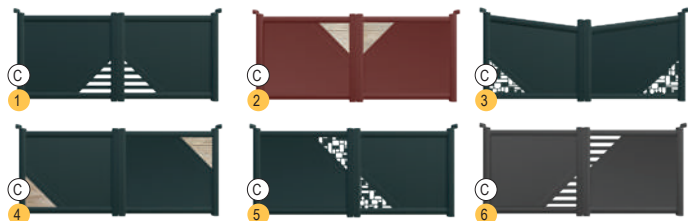

Véga

Configurations possibles :

C = coulissant possible en forme droite uniquement.

Le portail Vega annonce une entrée audacieuse et affirmée. Avec ses lignes droites ou en biais, il explore l'esthétique des formes triangulaires pour une entrée originale et dynamique.