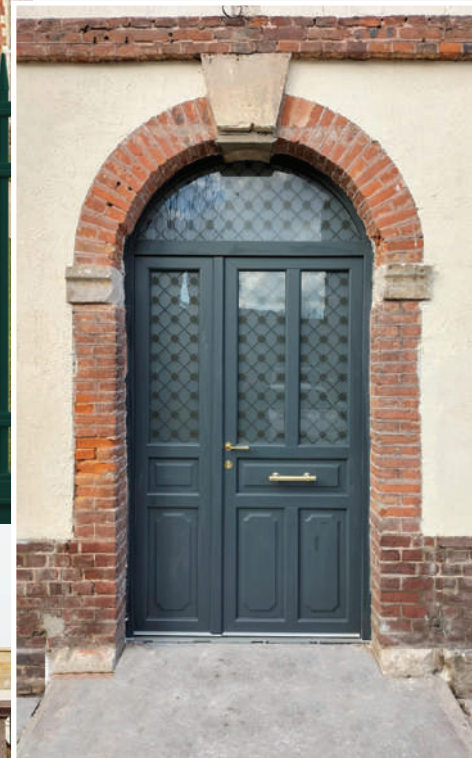

Blois, vert mousse 9006, finition fers de lance, option double traverse haute

+ TRADITION