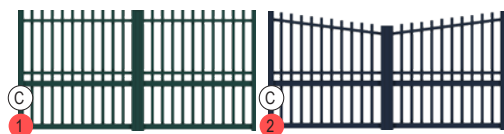

Polignac

Configurations possibles :

C = coulissant possible