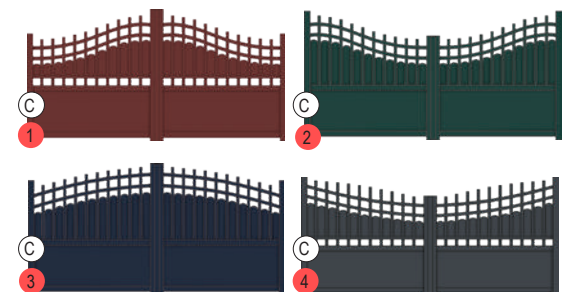

C = coulissant possible

Villandry