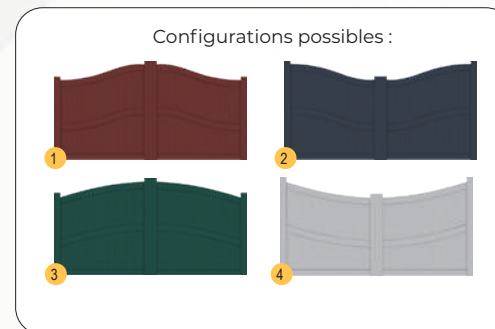

Inspiré par l'élégance des étendues lointaines et ses ranchs, le portail Yellowstone revêt un caractère authentique avec de jolies courbes.

Disponible en cadre Tradition et Prestige.

Yellowstone, cadre Prestige, forme chapeau de gendarme, rouge pourpre 3004