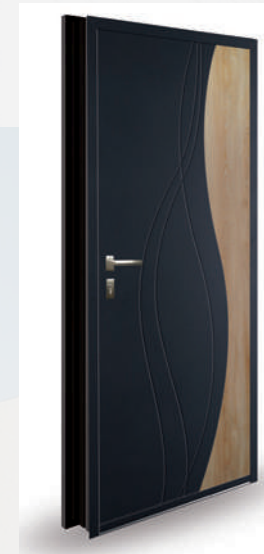

Clôture Moduline Fuji chêne veilli, tôle Feuilles, blanc trafic 9016.

Fuji 1 chêne antique cadre Prestige, tôle Rosaces, gris sablé 2900.

Porte d'entrée Loft Natural
Une collection de portes avec insert à l'aspect bois réaliste.