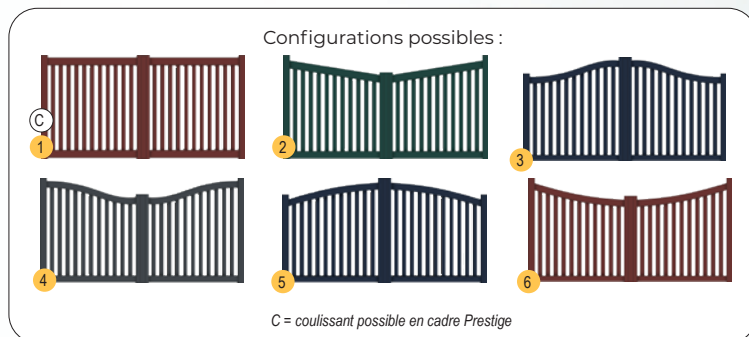

C = coulissant possible

Portail haute couture par excellence, Polaris se distingue par ses découpes élaborées et travaillées avec précision.

Disponible en cadre Prestige et Tendance.

Polaris 1, cadre Tendance, rouge pourpre 3004

Polaris 1, cadre Tendance, gris anthracite 7016

Vésuve

Vésuve, cadre Prestige, mars rouille 2525

Inspiré des ranchs, on imagine aisément le portail Vésuve s'ouvrir sur une allée majestueuse.

Disponible en cadre Prestige et Tradition.

Vésuve, cadre Prestige, rouge pourpre 3004

Vésuve, cadre Prestige, forme chapeau de gendarme, gris anthracite 7016

Santorin

Ouvrez-vous sur l'extérieur avec le portail Santorin. Son design ajouré offre une sensation d'ouverture tout en cloisonnant votre jardin.