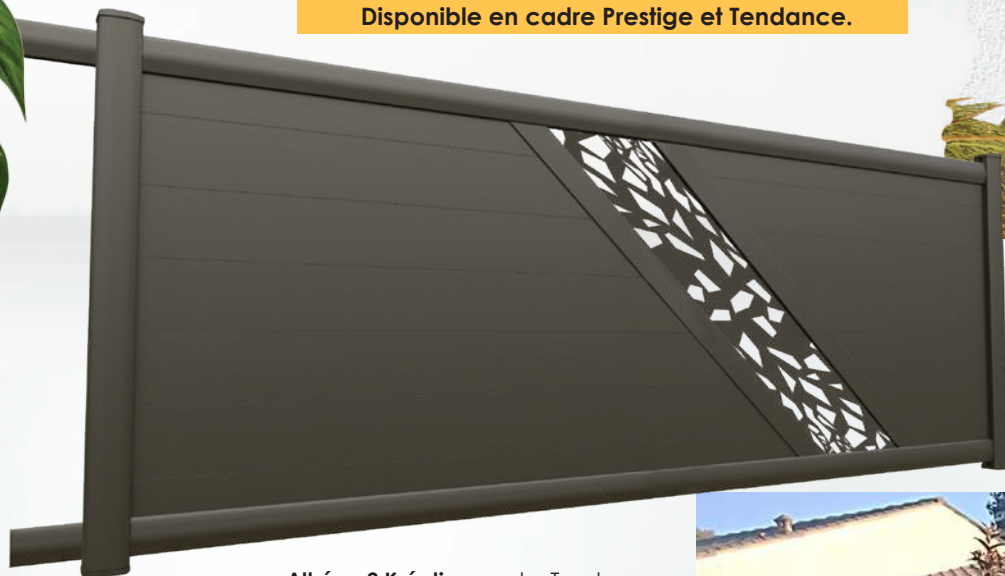

Alhena

Configurations possibles :

C = coulissant possible

Son ouverture originale en biais apporte une touche décalée et audacieuse au portail Alhena.

Disponible en cadre Prestige et Tendance.

Alhena 2 Kréative, cadre Tendance, tôle Éclats, gris terre d'ombre 7022

Véga

Configurations possibles :

C = coulissant possible en forme droite uniquement.

Le portail Vega annonce une entrée audacieuse et affirmée. Avec ses lignes droites ou en biais, il explore l'esthétique des formes triangulaires pour une entrée originale et dynamique.