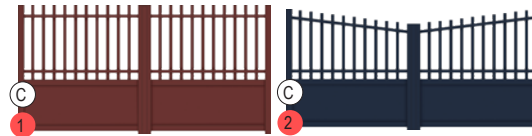

Avec leurs courbes délicates et leur feston élégant, les portails Chenonceau et Villandry allient un design travaillé à une protection rassurante pour votre maison.

Villandry, finition boules, option palmettes Montlouis et rosaces Montaure, rouge pourpre 3004

Configurations possibles pour Chenonceau et Villandry :

C = coulissant possible

Villandry

Blois, finition fers de lance, option double traverse haute, palmettes Carouge et rosaces Montaure, bleu saphir 5003

Blois

Configurations possibles :

C = coulissant possible

L'alliance parfaite entre sécurité et élégance se dessine avec les portails Blois et Lastour, leur partie basse pleine sécurisant avec style l'accès à votre demeure.