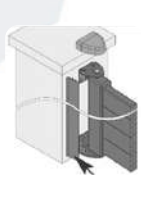

ACCESSOIRES

Cache gond
haut laqué de la
couleur du portail

Gond équerre
noir ou blanc
haut et bas

Sabot
composite
noir

Cache latéral
(en option)

Poignée ALBA

Inox
Noir
Blanc

COULISSANTS