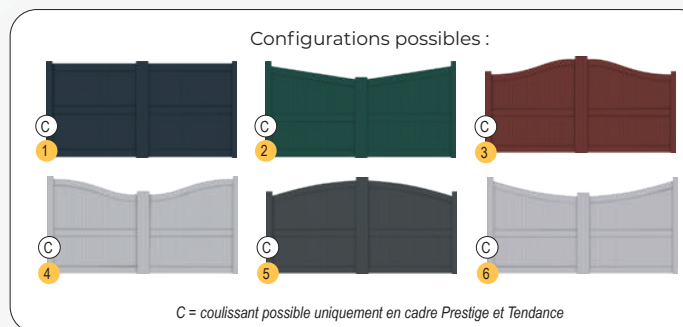

Arenal, coulissant, cadre Prestige, gris anthracite 7016, liserés 20 mm anodique

Arenal, cadre Tendance, rouge pourpre 3004, composition i03

Stromboli

Stromboli, cadre Prestige, noir profond 9005

Alliant élégance et praticité, le portail Stromboli est sublimé par une traverse intermédiaire, idéale pour une intégration parfaite de la motorisation.