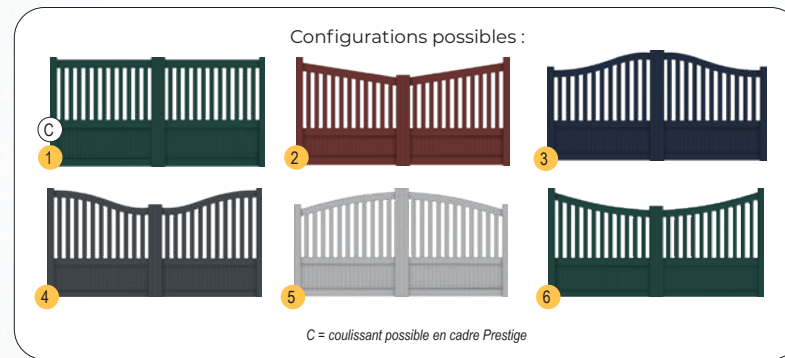

Kilimandjaro

Configurations possibles :

Évoquant l'esprit du Far West avec ses courbes distinctives, le portail Kilimandjaro marquera l'entrée de votre propriété tout en laissant entrevoir son charme.

Disponible en cadre Prestige et Tradition.

Kilimandjaro, cadre Prestige, chapeau de gendarme inversé, blanc 9016
Poteaux aluminium 180 - Clôture Moduline Arenal

djaro, cadre Prestige, chapeau de gendarme, rouge pourpre 3004

Polaris

Configurations possibles :

C = coulissant possible

Portail haute couture par excellence, Polaris se distingue par ses découpes élaborées et travaillées avec précision.

Disponible en cadre Prestige et Tendance.

Polaris 1, cadre Tendance, rouge pourpre 3004

Polaris 1, cadre Tendance, gris anthracite 7016

Vésuve

Vésuve, cadre Prestige, mars rouille 2525

Inspiré des ranchs, on imagine aisément le portail Vésuve s'ouvrir sur une allée majestueuse.

Disponible en cadre Prestige et Tradition.