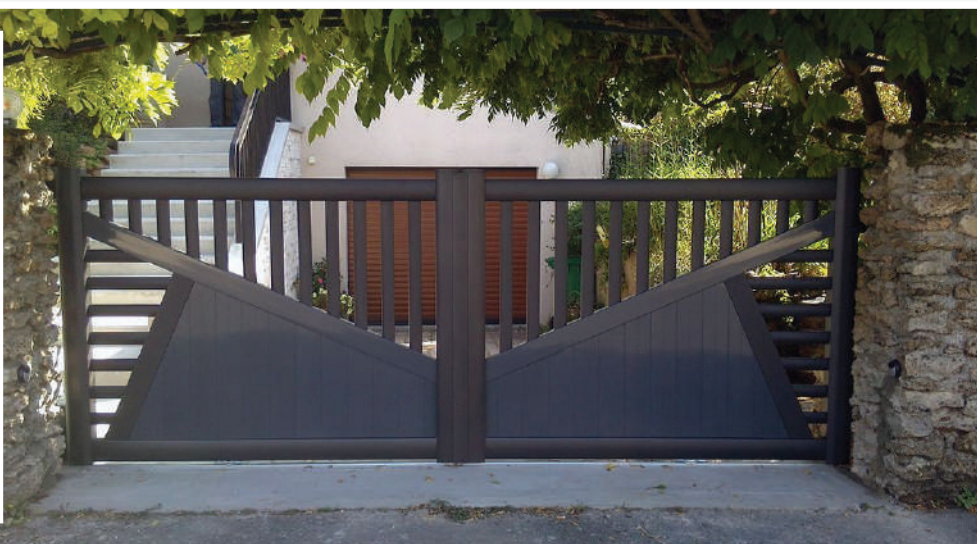

Kilimandjaro

Configurations possibles :

Évoquant l'esprit du Far West avec ses courbes distinctives, le portail Kilimandjaro marquera l'entrée de votre propriété tout en laissant entrevoir son charme.

Disponible en cadre Prestige et Tradition.

Kilimandjaro, cadre Prestige, chapeau de gendarme inversé, blanc 9016
Poteaux aluminium 180 - Clôture Moduline Arenal

djaro, cadre Prestige, chapeau de gendarme, rouge pourpre 3004

Polaris

Configurations possibles :

C = coulissant possible

Portail haute couture par excellence, Polaris se distingue par ses découpes élaborées et travaillées avec précision.

Disponible en cadre Prestige et Tendance.

Polaris 1, cadre Tendance, rouge pourpre 3004

Polaris 1, cadre Tendance, gris anthracite 7016

Vésuve

Vésuve, cadre Prestige, mars rouille 2525

Inspiré des ranchs, on imagine aisément le portail Vésuve s'ouvrir sur une allée majestueuse.

Disponible en cadre Prestige et Tradition.