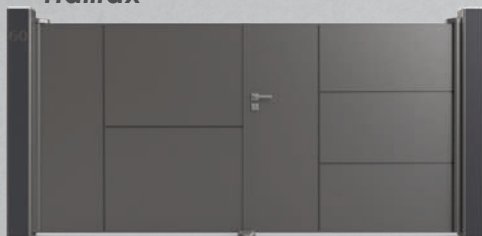

NUANCIER TEXTURÉ CLASSE 2

Ivoire clair (1015)	Noir sablé (2100)	Mars rouille (2525)	Bleu sablé (2700)	Gris sablé (2900)	Rouge pourpre (3004)	Bleu saphir (5003)	Bleu gentiane (5010)	Bleu pigeon (5014)	Vert mousse (6005)	+ 1500 COLORIS hors standard	
Vert pâle (6021)	Gris anthracite (7016)	Gris terre d'ombre (7022)	Gris clair (7035)	Gris poussière (7037)	Brun sépia (8014)	Brun gris (8019)	Noir profond (9005)	Gris aluminium (9007)	Blanc trafic (9016)		Anodic

Montréal

Disponibles en battants⁽¹⁾ et coulissants.

Option

Bicoloration

Soulignez l'esprit graphique avec les liserés d'une couleur différente.

En option sur tous les modèles.

(1) Battant 2 vantaux égaux ou inégaux.