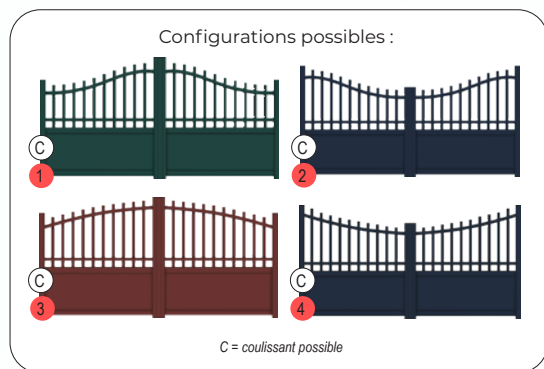

Lastour

Lastour, forme chapeau de gendarme, finition fers de lance, option double traverse haute, volutes, ronds, palmettes Carouge et rosaces Montauze, vert mousse 6005.