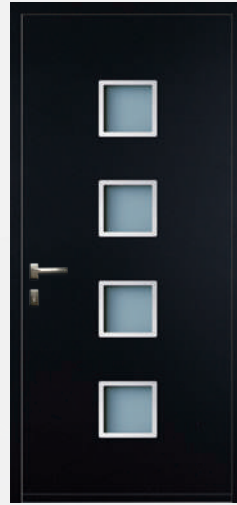

COORDONNEZ
VOS MENUISERIES

Porte d'entrée monobloc
aluminium Isidore

CONSULTEZ
NOTRE
CATALOGUE