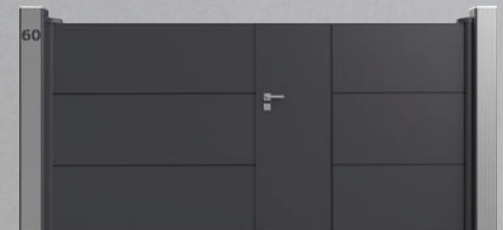

URBAN

Esprit Industriel

Cette collection au cadre invisible révèle toute la puissance du design urbain. Ses volumes et lignes graphiques affirment caractère et solidité.

Calgary

Kingstone

Ottawa

Toronto

Portail Ottawa battant, gris sablé 2900.
Poteaux Kréa 180, gris sablé 2900,
avec capot gris aluminium 9007 et numéro en découpe.