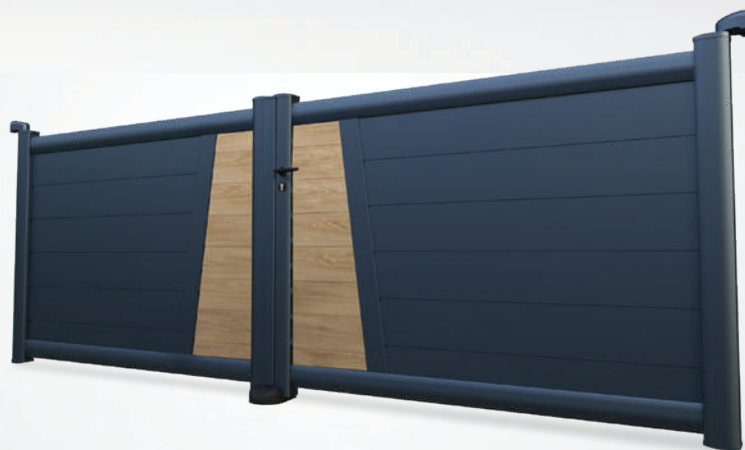

Sirius 1 Natural, cadre Tendance, chêne naturel, gris anthracite 7016