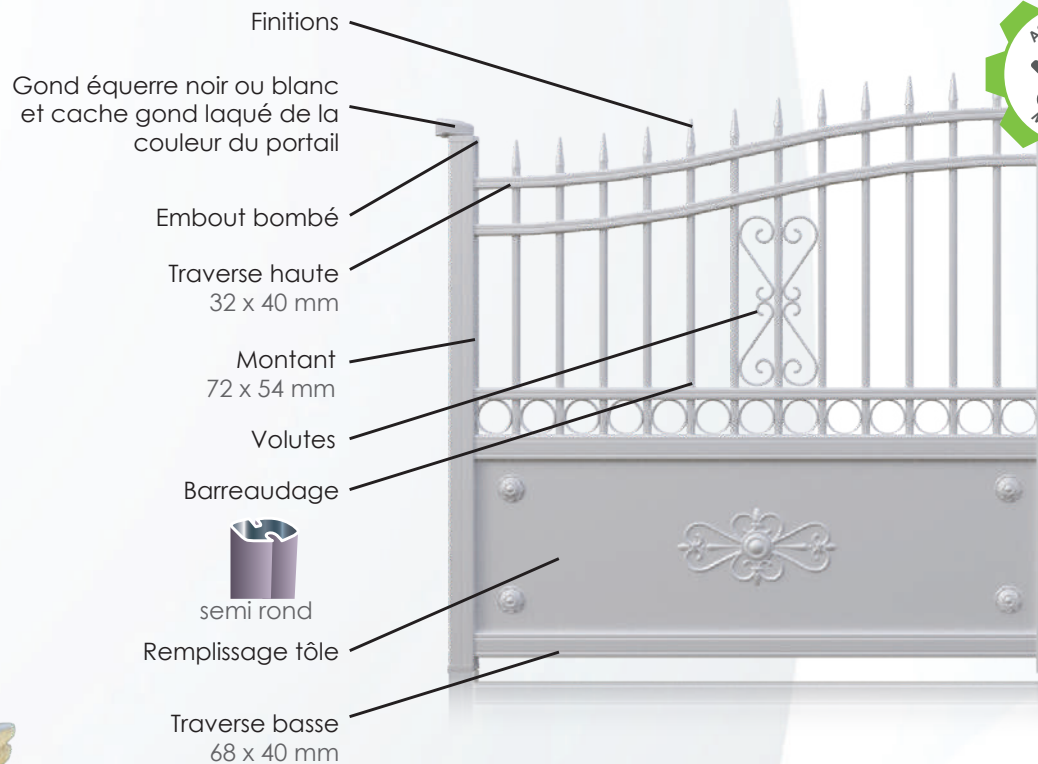

Gris sablé (2900)

POSSIBILITÉS DE REMPLISSAGE

Tôle 20/10°

120 mm

200 mm

Droit vertical

Droit horizontal

Feuille de fougère