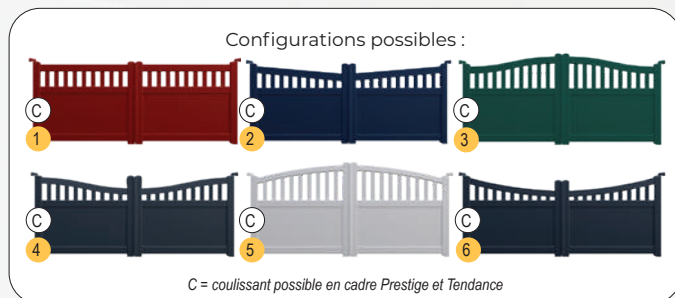

Vulcano

Un best-seller qui laisse place à de nombreuses options de personnalisation. Légèrement ajouré, la partie supérieure peut accueillir des barreaux pour un esprit traditionnel, qui pourra être renforcé par des formes arrondie, ou une tôle découpée avec de jolis motifs pour un style plus contemporain.

Disponible en cadre Tradition, Prestige et Tendance.