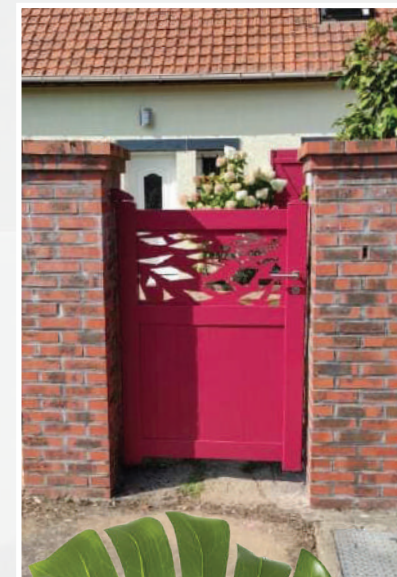

Vulcano, cadre Prestige, gris anthracite 7016, tôle Urban