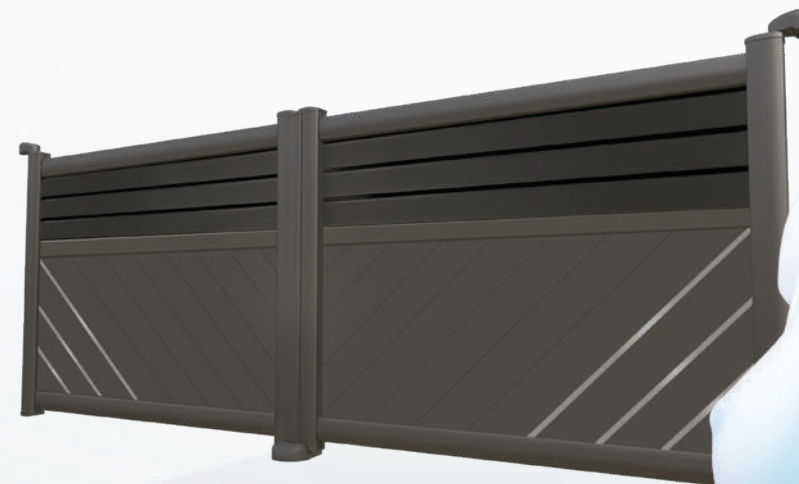

Céléno

L'alliance harmonieuse des lames pleines et brise-vue pour un portail qui préserve votre intimité tout en laissant filtrer subtilement lumière et vent.

Liserés de 20 mm anodique inclus.

Bichromie en option.

Disponible en cadre Prestige et Tendance.