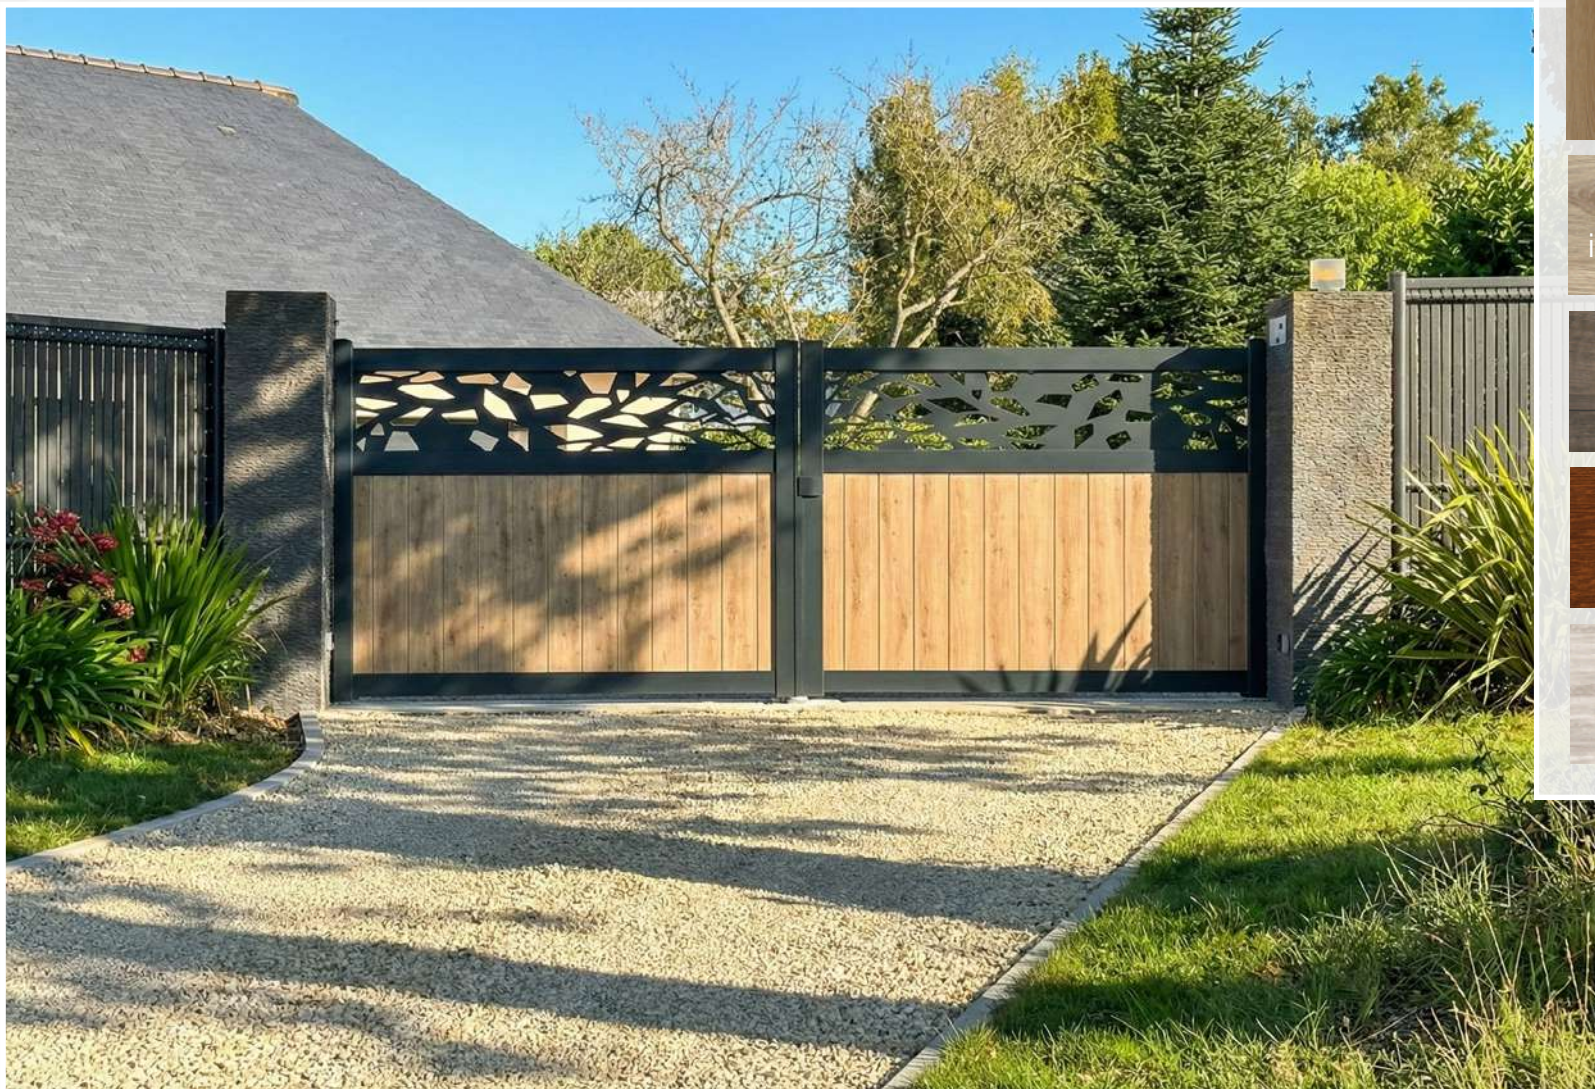

Sirius 6, cadre Tendance, panneaux chêne naturel, tôles Éclats, noir profond 9005, porte d'entrée Sully.

Les panneaux Natural imitent de façon très réaliste la texture et la couleur du bois. Une solution idéale pour apporter à son entrée la beauté du bois avec un grand confort d'entretien. Un simple coup d'éponge suffit.

Le cadre en aluminium ajoute une touche contemporaine et met en valeur l'effet bois pour un résultat moderne et naturel.

Vulcano Natural, cadre Prestige, tôle Éclats, chêne irlandais, gris anthracite 7016.

NUANCIER NATURAL⁽¹⁾

Chêne
naturel

Chêne
brun

Chêne
irlandais

Chêne
vieilli

Chêne
antique

Chêne
grisé

Chêne
doré

Siena

Chêne
blanchi

Chêne
rustique