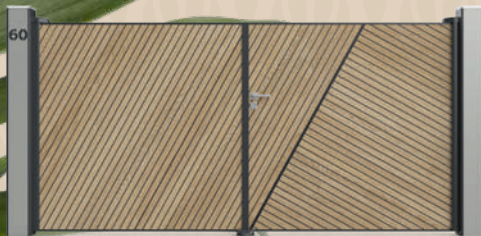

Klostra

Inspiration Nature

Avec une structure aluminium totalement dissimulée et des panneaux en esprit bardage chêne naturel⁽¹⁾, la collection Klostra offre un design épuré et naturel.

Tikal