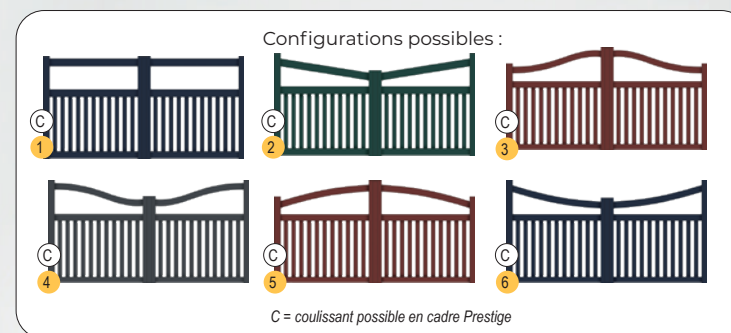

Polaris 1, cadre Tendance, gris anthracite 7016

Vésuve

Vésuve, cadre Prestige, mars rouille 2525

Inspiré des ranchs, on imagine aisément le portail Vésuve s'ouvrir sur une allée majestueuse.

Disponible en cadre Prestige et Tradition.

Vésuve, cadre Prestige, rouge pourpre 3004

Vésuve, cadre Prestige, forme chapeau de gendarme, gris anthracite 7016

Santorin

Ouvrez-vous sur l'extérieur avec le portail Santorin. Son design ajouré offre une sensation d'ouverture tout en cloisonnant votre jardin.

Disponible en cadre Prestige et Tradition.

Santorin, cadre Prestige, vert mousse 6005

Etna, cadre Prestige, rouge pourpre 3004 - Poteaux aluminium 180

Etna

Le portail Etna incarne une authenticité intemporelle avec son aspect barrière traditionnelle.

Disponible en cadre Prestige et Tradition.

PORTAILS EN ALUMINIUM

Castel

La vie de château

Prestige et sophistication

Entrez dans l'élégance des demeures majestueuses, des bâtisses historiques et des maisons de caractère avec la ligne Castel. Grâce à l'aluminium, vous bénéficiez d'un portail offrant toute la splendeur du fer forgé sans nécessiter le moindre entretien. Faites de votre entrée une affirmation de votre sophistication.