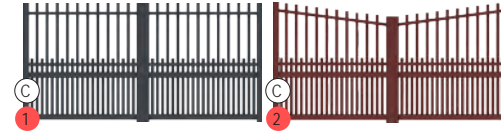

Rochefort

Configurations possibles :

C = coulissant possible

Optez pour la transparence et la sécurité renforcée avec les portails Rochefort et Beaucaire, ajourés et équipés d'un double barreaudage bas pour que vos petits compagnons restent chez vous en toute liberté.