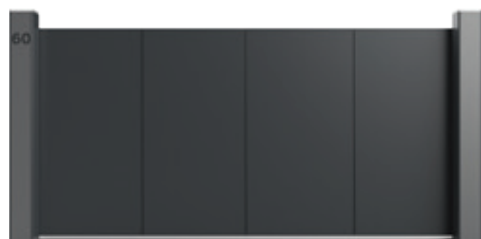

URBAN

Halifax