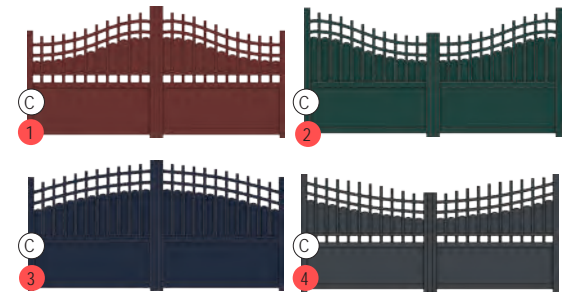

C = coulissant possible

Villandry