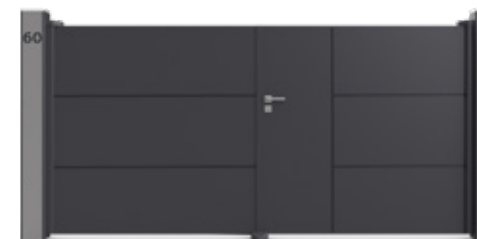

URBAN

Halifax

Hamilton

Montréal

Ottawa

⁽¹⁾ Garantie fabrication et laquage

PORTAILS CASTEL

ALUMINIUM