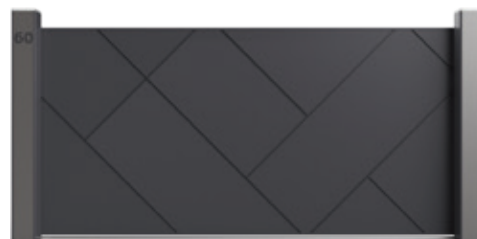

PORTAILS CELARE

ALUMINIUM

25
ANS
GARANTIE ⁽¹⁾

ENTRE NATURE ET MODERNITÉ

Egide signe la ligne Celare, des portails aluminium au cadre invisible pour une esthétique contemporaine et épurée, déclinée en deux univers :

- **Urban** insuffle un caractère moderne et audacieux avec ses lignes graphiques.
- **Klostra**, avec ses panneaux aspect bardage chêne naturel, apporte un équilibre harmonieux entre nature et design.

URBAN

Hamilton

⁽¹⁾ Garantie fabrication et laquage