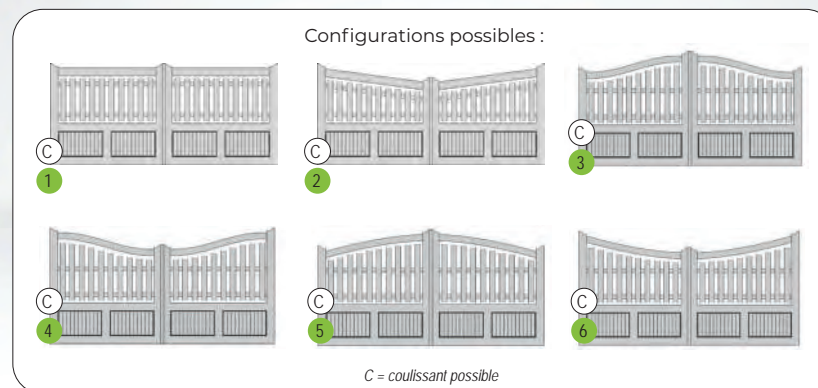

Configurations possibles :

C = coulissant possible

Sargas gamme Iléo, droit. Clôture Ambre.

Sargas gamme Iléo, droit.

Perle

Le cadre rapporté sur le modèle Perle apporte une esthétique tout en légèreté et met en valeur le barreaudage plat sur la partie haute. Il bénéficie d'un style travaillé avec les cassettes en partie basse.

Disponible en gamme Résidence.

Perle gamme Résidence, droit, embouts chapeau de gendarme.
Clôture Agate, chêne doré.

Topaze

La traverse haute réhausse le caractère du modèle Topaze et sécurise avec style l'entrée de votre maison.

Disponible en gamme Résidence.

Topaze gamme Résidence, biais, embouts chapeau de gendarme.

Agate

Inspiré des clôtures de plage, le portail Agate présente des lignes verticales élégantes, avec un cadre rapporté, évoquant une ambiance maritime.