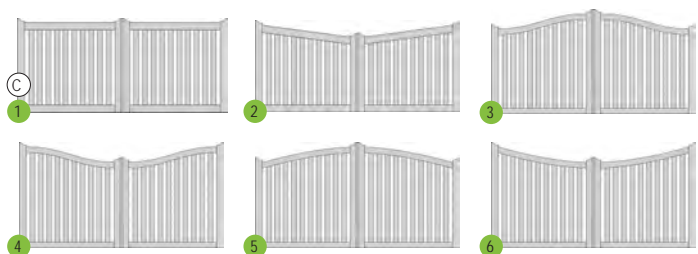

Disponible en gamme Résidence.

Topaze gamme Résidence, biais, embouts chapeau de gendarme.

Agate

Inspiré des clôtures de plage, le portail Agate présente des lignes verticales élégantes, avec un cadre rapporté, évoquant une ambiance maritime.

Disponible en gamme Résidence.

Configurations possibles :

C = coulissant possible

Agate gamme Résidence, droit, chêne doré.

Clôture Agate.

Agate gamme Résidence, bombé.

Onyx

Assurez la sécurité de votre maison avec le portail plein Onyx, offrant discrétion et protection.

Disponible en gamme Iléo et Résidence.

Configurations possibles :

C = coulissant possible

Onyx gamme Résidence, droit, embouts chapeau de gendarme.

PVC

Opale gamme Iléo, droit.

Opale

Avec son esprit barrière traditionnelle de haras, la partie supérieure de l'Opale, complètement ouverte, prendra la forme que vous souhaitez.