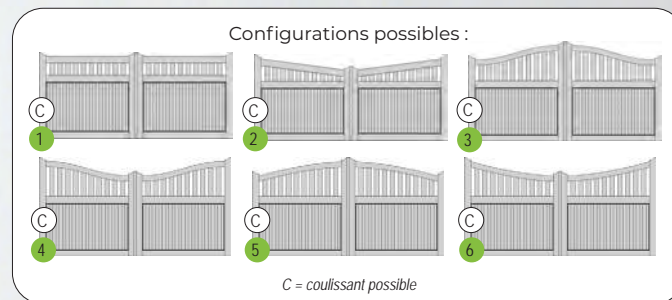

Émeraude

Émeraude gamme Iléo, droit.