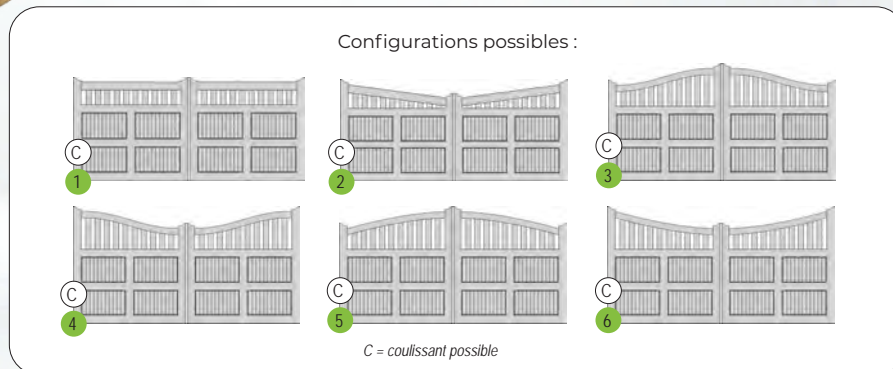

Turquoise

Agrémentez votre entrée d'un portail légèrement ajouré au style traditionnel.

Disponible en gamme Iléo et Résidence.

Turquoise gamme Résidence, droit.