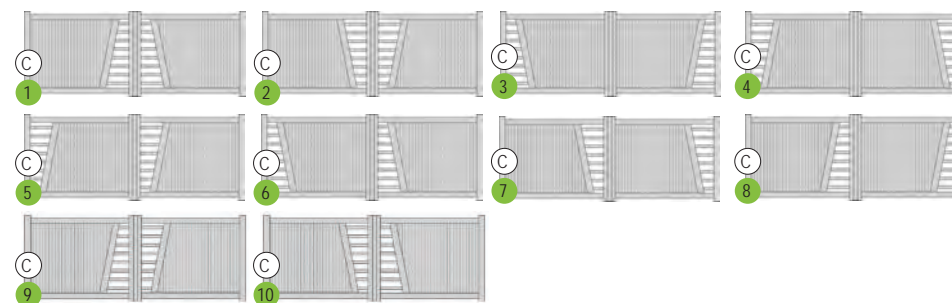

Émeraude

Émeraude gamme Iléo, droit.

Adhara

Les découpes en biais des parties ajourées confèrent aux portails Adhara et Alphard un design très contemporain. Alphard, rehaussé d'une traverse intermédiaire, allie modernité et sécurité.

Disponible en gamme Iléo et Résidence.

Adhara 9,
gamme Iléo, droit.

Adhara forme 2, gamme Iléo, droit.

Configurations possibles de Adhara et Alphard :

C = coulissant possible

Alphard

Disponible en gamme Résidence.