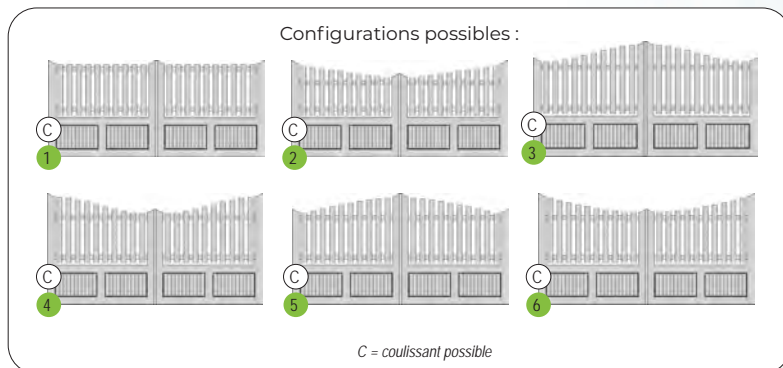

Rubis gamme Résidence, droit, embouts chapeau de gendarme, chêne doré.

Sargas

Ce portail ajouré en partie haute, souligné d'une ligne courbe distinctive, apporte un style indéniable à votre maison.

Disponible en gamme Iléo et Résidence.

Configurations possibles :

C = coulissant possible

Sargas gamme Iléo, droit. Clôture Ambre.

Sargas gamme Iléo, droit.

Perle

Le cadre rapporté sur le modèle Perle apporte une esthétique tout en légèreté et met en valeur le barreaudage plat sur la partie haute. Il bénéficie d'un style travaillé avec les cassettes en partie basse.

Disponible en gamme Résidence.

Perle gamme Résidence, droit, embouts chapeau de gendarme.
Clôture Agate, chêne doré.

Topaze

La traverse haute réhausse le caractère du modèle Topaze et sécurise avec style l'entrée de votre maison.