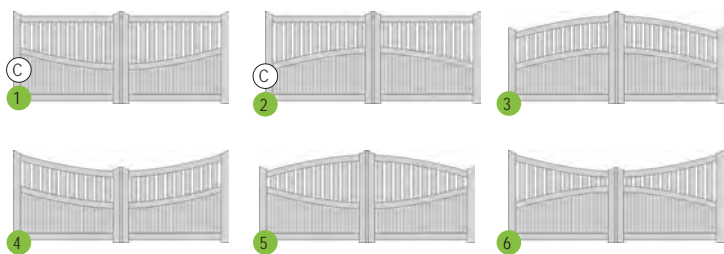

Sargas

Ce portail ajouré en partie haute, souligné d'une ligne courbe distinctive, apporte un style indéniable à votre maison.

Disponible en gamme Iléo et Résidence.

Configurations possibles :

C = coulissant possible