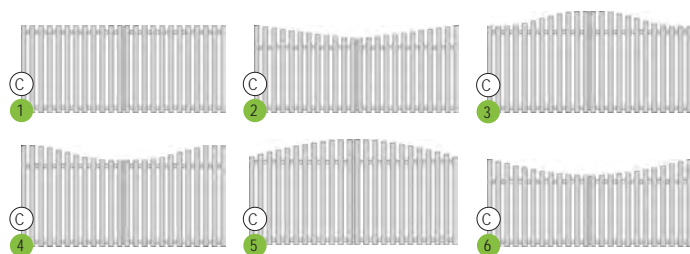

Agate

Inspiré des clôtures de plage, le portail Agate présente des lignes verticales élégantes, avec un cadre rapporté, évoquant une ambiance maritime.

Disponible en gamme Résidence.

Configurations possibles :

C = coulissant possible