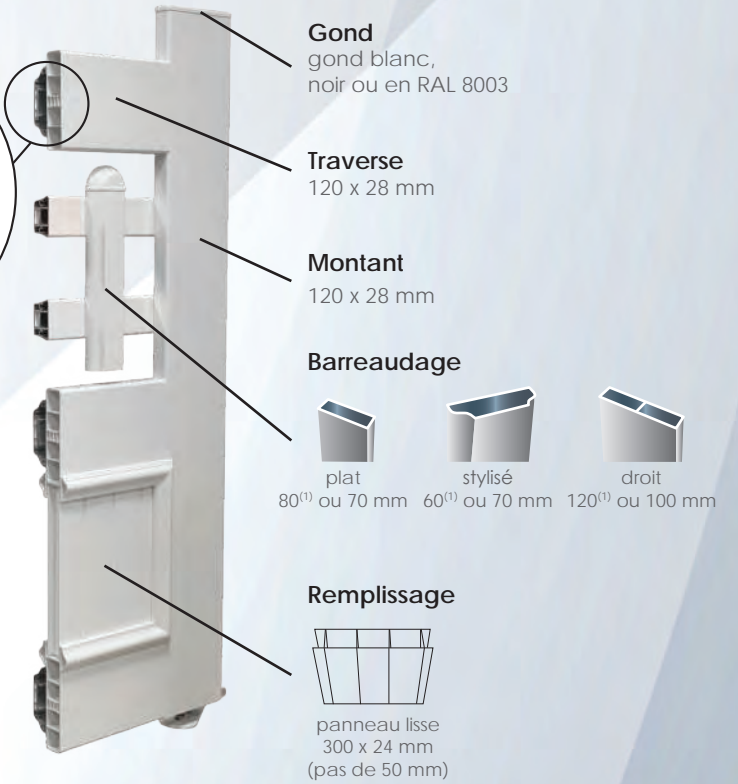

GAMME ILÉO

GAMME RÉSIDENCE

POSSIBILITÉS DE REMPLISSAGE

DESCRIPTIF TECHNIQUE

- Assemblage mécanique
- Gond équerre noir, blanc ou RAL 8003 et cache gond laqué
- Renfort de motorisation
- Esthétique identique sur les 2 faces

DESCRIPTIF TECHNIQUE

- Assemblage du cadre aluminium par tenon-mortaise
- Thermolaquage Qualimarine du cadre aluminium
- Renfort de motorisation

(1) Pour modèles Topaze, Agate, Perle.