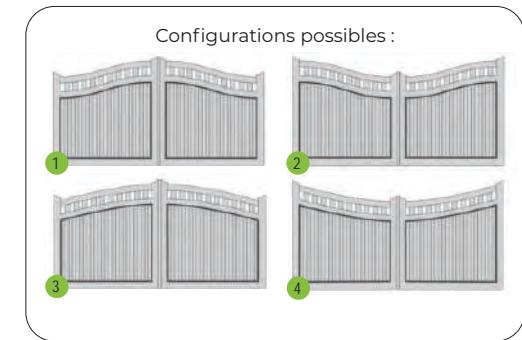

Diamant

Les lignes authentiques du portail Diamant ajoutent du charme à l'entrée de votre maison, offrant une touche d'élégance intemporelle.

Disponible en gamme Iléo et Résidence.

Turquoise

Agrémentez votre entrée d'un portail légèrement ajouré au style traditionnel.

Disponible en gamme Iléo et Résidence.