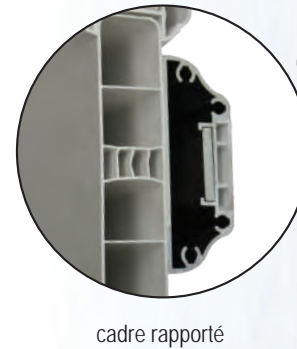

Rail galvanisé ou inox (en option)

Galet Résidence

Galet anti-pincement Iléo

Butée

OPTIONS

OUVERTURE SUR PENTE POUR BATTANT

OUVERTURE SUR PENTE POUR BATTANT MOTORISABLE

GAMME ILÉO

GAMME RÉSIDENCE

POSSIBILITÉS DE REMPLISSAGE

Droit vertical

Droit horizontal

Feuille de fougère

DESCRIPTIF TECHNIQUE

- Assemblage mécanique
- Gond équerre noir, blanc ou RAL 8003 et cache gond laqué
- Renfort de motorisation
- Esthétique identique sur les 2 faces