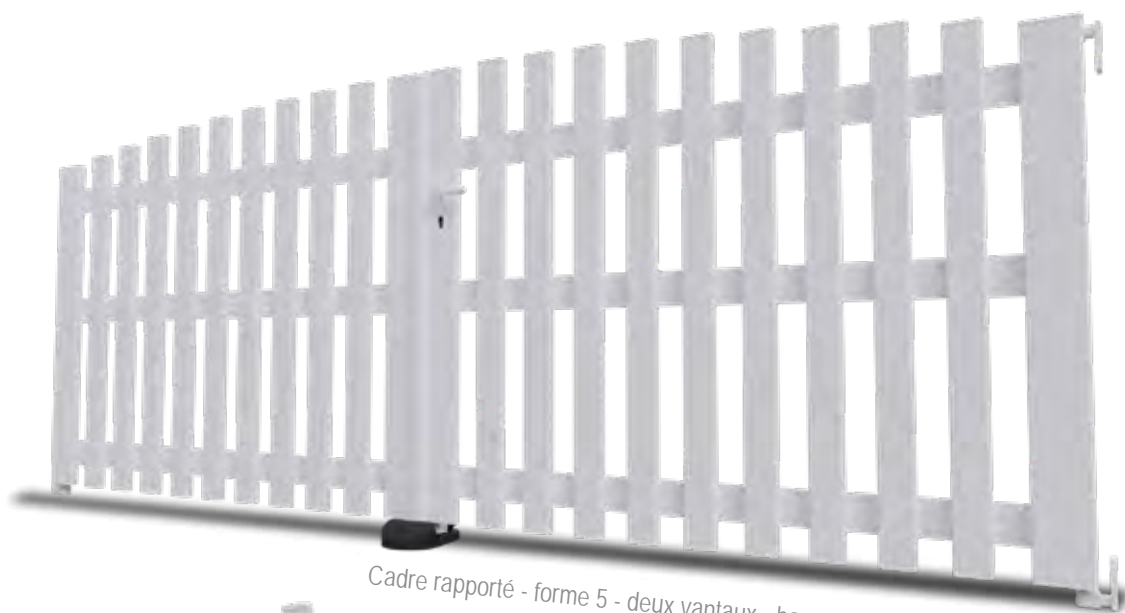

PVC

C = coulissant possible

ÉMERAUDE

Choix du portail présenté en cadre rapporté, forme 3, deux vantaux, lames verticales, blanc, motorisé.

Cadre intégré - forme 4 - deux vantaux - lames verticales - blanc - manuel

AGATE

Choix du portail présenté en
cadre rapporté,
forme 5,
deux vantaux,
barreaudage 80,
blanc,
motorisé.

Uniquement dans la collection Résidence
(cadre rapporté)

Cadre rapporté - forme 5 - deux vantaux - barreaudage 120 - blanc - manuel