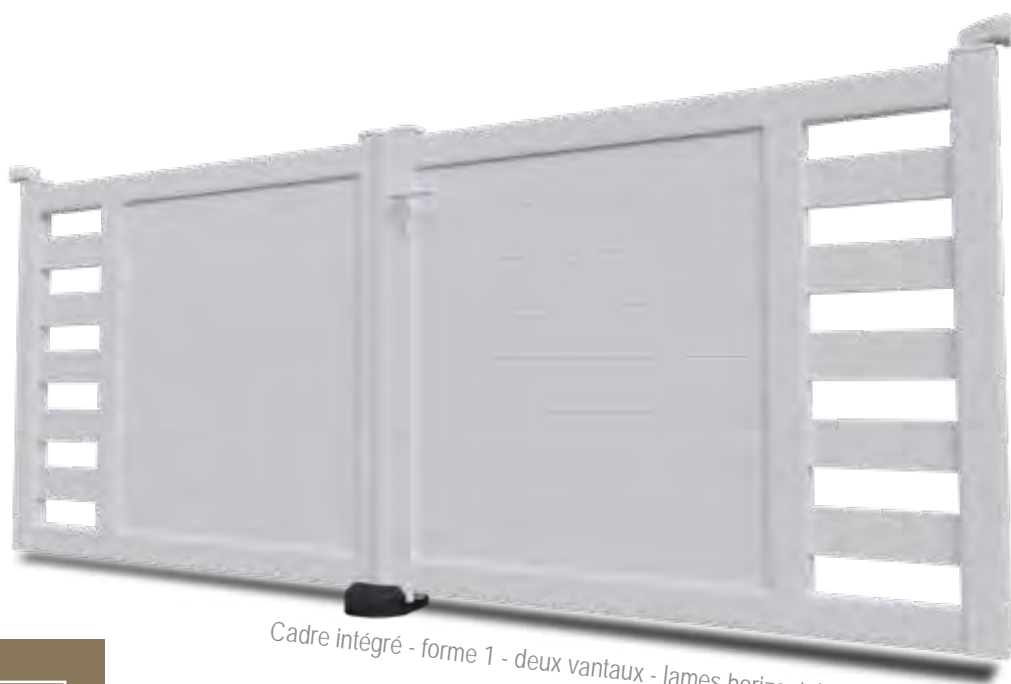

Droit horizontal

Feuille de
fougère

ADHARA

*Choix du portail présenté en
cadre intégré,
forme 2,
deux vantaux,
lames verticales,
blanc,
motorisé.*

Cadre intégré - forme 2 - deux vantaux - lames verticales - blanc - manuel

ANTARÈS

Choix du portail présenté en
cadre intégré,
forme 1,
deux vantaux,
lames verticales,
blanc,
motorisé.

Cadre intégré - forme 1 - deux vantaux - lames horizontales - blanc - manuel

043
RAL 9016

**COORDONNEZ
VOS MENUISERIES ET
VOTRE PORTAIL**

C = coulissant possible

PVC

ALUDRA

*Choix du portail présenté en
cadre rapporté,
forme 2,
deux vantaux,
lames verticales,
blanc,
manuel.*

*Uniquement dans la collection Résidence
(cadre rapporté)*

Cadre rapporté - forme 2 - deux vantaux - lames verticales - blanc - manuel

ALPHARD

Choix du portail présenté en cadre rapporté, forme 4, deux vantaux, lames verticales, blanc, motorisé.

Uniquement dans la collection Résidence (cadre rapporté)

Cadre intégré - forme 4 - deux vantaux - lames verticales - blanc - manuel