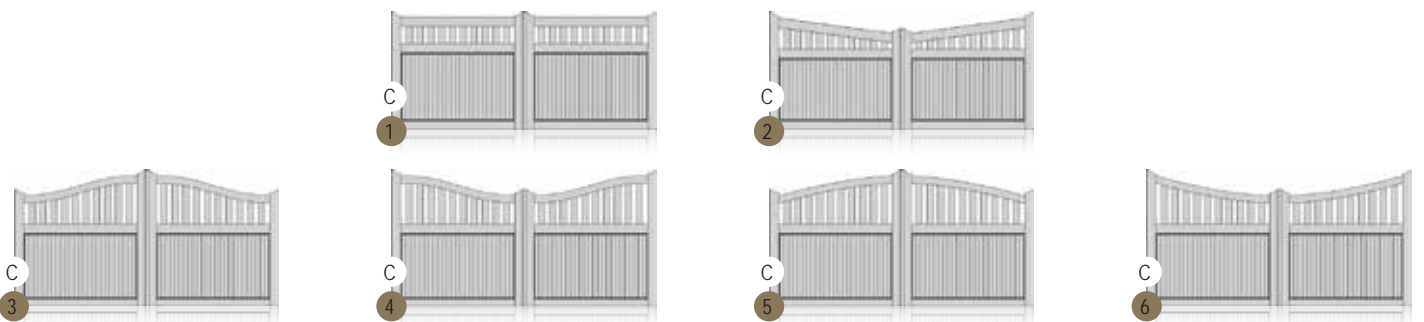

Tria 119D
RAL 9016

**COORDONNEZ
VOS MENUISERIES ET
VOTRE PORTAIL**

SARGAS

Choix du portail présenté en cadre intégré, forme 1, deux vantaux, lames verticales blanc, manuel.

Cadre intégré - forme 1 - deux vantaux - lames verticales - blanc - manuel

PVC

C = coulissant possible

ÉMERAUDE

Choix du portail présenté en cadre rapporté, forme 3, deux vantaux, lames verticales, blanc, motorisé.

Cadre intégré - forme 4 - deux vantaux - lames verticales - blanc - manuel

AGATE

Choix du portail présenté en
cadre rapporté,
forme 5,
deux vantaux,
barreaudage 80,
blanc,
motorisé.

Uniquement dans la collection Résidence
(cadre rapporté)

Cadre rapporté - forme 5 - deux vantaux - barreaudage 120 - blanc - manuel