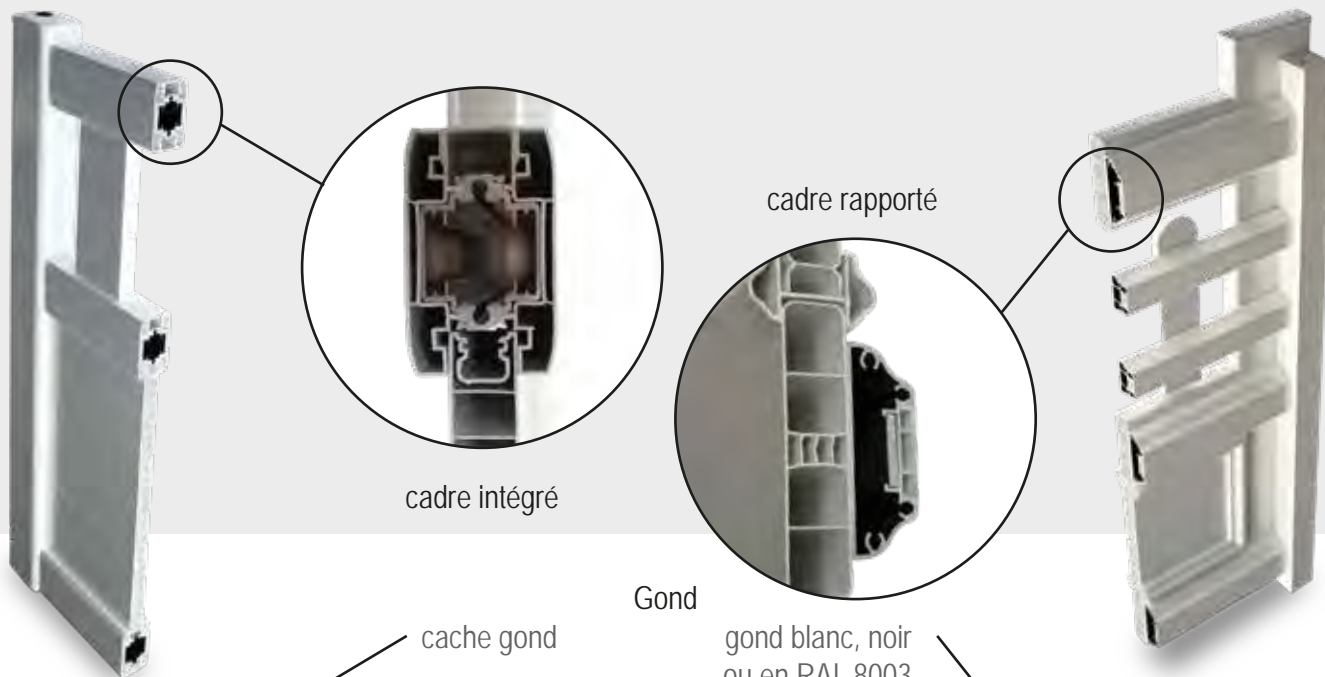

GAMMES PVC ILÉO & RÉSIDENCE

Disponibles en cadre rapporté ou intégré, nos portails PVC répondent à toutes vos attentes. Durable et accessible, manuel ou motorisé, le portail PVC se décline en différentes formes et différents styles, contemporain ou classique.

Entrez dans l'harmonie et l'élégante simplicité.

GAMME ILÉO

GAMME RÉSIDENCE

cadre intégré

cadre rapporté

Gond

gond blanc, noir
ou en RAL 8003

cache gond

Embout

doucine (CDG)

bombé percé

Traverse

horizontale 84 x 51 mm
verticale 84 x 43 mm

120 x 28 mm

Montant

83 x 64 mm

panneau lisse
165 x 24 mm
(pas de 150 mm)

panneau lisse
300 x 24 mm
(pas de 50 mm)

DESCRIPTIF TECHNIQUE POUR ILÉO

- Assemblage mécanique
- Gond équerre noir, blanc ou RAL 8003 et cache gond laqué
- Renfort de motorisation
- Esthétique identique aux 2 faces