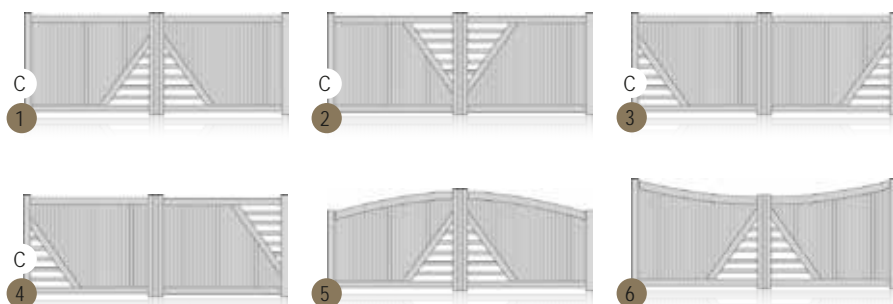

ALPHARD

Choix du portail présenté en cadre rapporté, forme 4, deux vantaux, lames verticales, blanc, motorisé.

Uniquement dans la collection Résidence (cadre rapporté)

Cadre intégré - forme 4 - deux vantaux - lames verticales - blanc - manuel

PVC

C = coulissant possible

MIZAR

Choix du portail présenté en cadre rapporté, forme 1, deux vantaux, lames verticales, blanc, manuel.

Cadre rapporté - forme 1 - deux vantaux - lames verticales - blanc - manuel

Tria 119D
RAL 9016

**COORDONNEZ
VOS MENUISERIES ET
VOTRE PORTAIL**

SARGAS

Choix du portail présenté en cadre intégré, forme 1, deux vantaux, lames verticales blanc, manuel.

Cadre intégré - forme 1 - deux vantaux - lames verticales - blanc - manuel

PVC

C = coulissant possible

ÉMERAUDE

Choix du portail présenté en cadre rapporté, forme 3, deux vantaux, lames verticales, blanc, motorisé.

Cadre intégré - forme 4 - deux vantaux - lames verticales - blanc - manuel