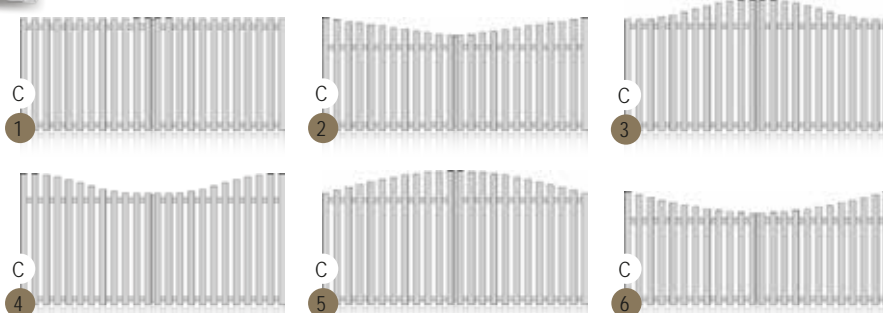

PVC

C = coulissant possible

ÉMERAUDE

Choix du portail présenté en cadre rapporté, forme 3, deux vantaux, lames verticales, blanc, motorisé.

Cadre intégré - forme 4 - deux vantaux - lames verticales - blanc - manuel

AGATE

Choix du portail présenté en
cadre rapporté,
forme 5,
deux vantaux,
barreaudage 80,
blanc,
motorisé.

Uniquement dans la collection Résidence
(cadre rapporté)

Cadre rapporté - forme 5 - deux vantaux - barreaudage 120 - blanc - manuel

Agate

CLÔTURE
ASSOCIÉE

C = coulissant possible

PVC