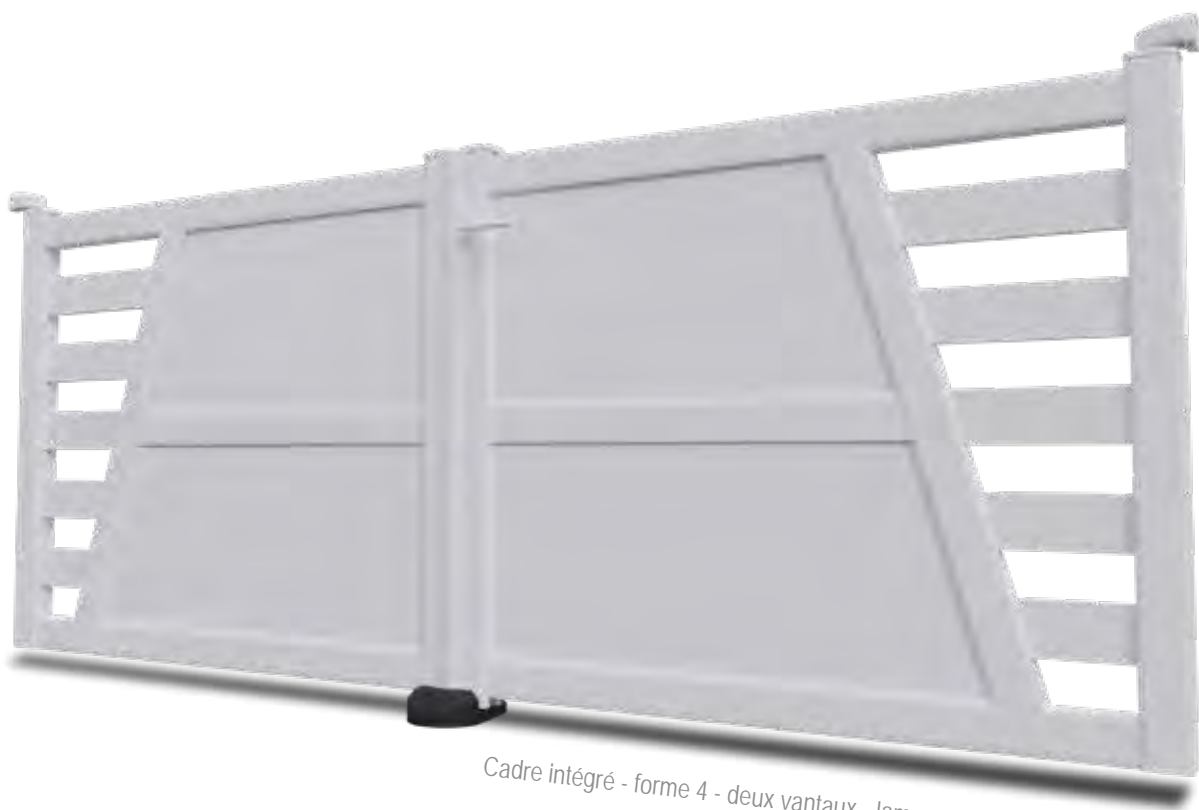

ANTARÈS

Choix du portail présenté en
cadre intégré,
forme 1,
deux vantaux,
lames verticales,
blanc,
motorisé.

Cadre intégré - forme 1 - deux vantaux - lames horizontales - blanc - manuel

043
RAL 9016

**COORDONNEZ
VOS MENUISERIES ET
VOTRE PORTAIL**

C = coulissant possible

PVC

ALUDRA

*Choix du portail présenté en
cadre rapporté,
forme 2,
deux vantaux,
lames verticales,
blanc,
manuel.*

*Uniquement dans la collection Résidence
(cadre rapporté)*

Cadre rapporté - forme 2 - deux vantaux - lames verticales - blanc - manuel

ALPHARD

Choix du portail présenté en cadre rapporté, forme 4, deux vantaux, lames verticales, blanc, motorisé.

Uniquement dans la collection Résidence (cadre rapporté)

Cadre intégré - forme 4 - deux vantaux - lames verticales - blanc - manuel