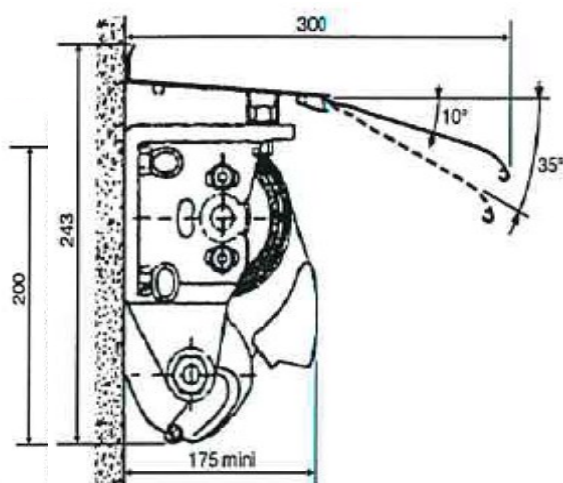

### TECHNIQUE EN IMAGE

**ISOTEX**

## CARACTERISTIQUES TECHNIQUES

Largeur maxi	4 760 mm
Avancée maxi	2 500 mm
Type de pose	Plafond et face
Manoeuvre	Electrique radio ou filaire, treuil et manivelle
Inclinaison	De 0° à 90°
Options	Capteur vent, soleil, rallonge lambrequin, joue latérale

## TABLEAU DES LARGEURS MINIMUMS

Avancée en mm	Largeur minimum en mm
1 250	1 570
1 500	1 820
1 750	2 050
2 000	2 031
2 250	2 580
2 500	2 850