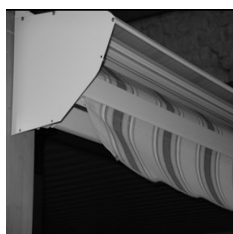

### COULEUR ARMATURE

Blanc RAL 9010

Ivoire RAL 1015

- En aluminium et acier galvanisé
- Pièces en fonderie aluminium haute résistance
- Bras à double câbles acier inox gainé testés à 7000 cycles
- Sécurisation des réglages de butée basse
- Supports pour pose de face et plafond
- Axes, vis et câbles en acier inoxydable

### TECHNIQUE EN IMAGE

**ISOTEX**