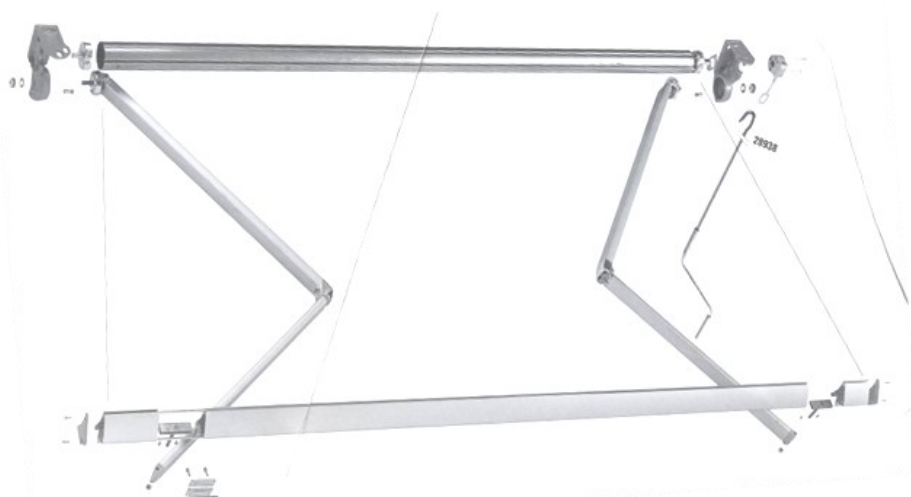

04 74 93 57 15
contact@isotex.fr
www.isotex.fr