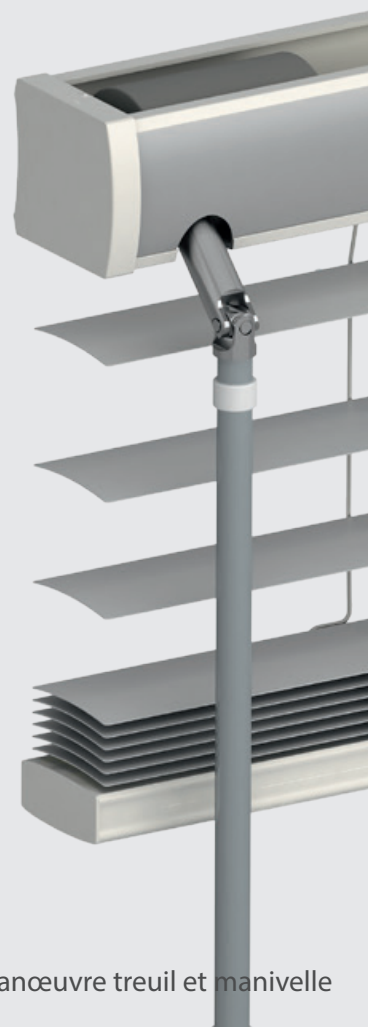

Vénitiens alu. Aura 50 mm

Le vénitien tendance

Avec ses larges lames, ce vénitien stylé au design moderne est particulièrement adapté pour les intérieurs contemporains. Il vous apporte une touche d'originalité et une décoration inégalée de votre intérieur.

filtersun
www.filtersun.com

Manœuvre chainette

Manœuvre treuil et manivelle

Manœuvremotorisée 230 V

Caractéristiques

- En plus de décorer, le store vénitien 50 mm vous permet de régler très facilement l'intensité de la lumière ainsi que la visibilité depuis l'extérieur grâce à ses lames orientables très faciles à utiliser.
- Robuste et fiable, il couvre de larges baies jusqu'à L 4 500 x H 4 000 mm et nous proposons une sélection contemporaine avec un éventail de coloris effets de mat ou de brillance, micro perforés, martelés, ou déco de haute qualité.
- Possibilité d'une finition par échelles assorties aux lames, ou par galons unis ou décoratifs.