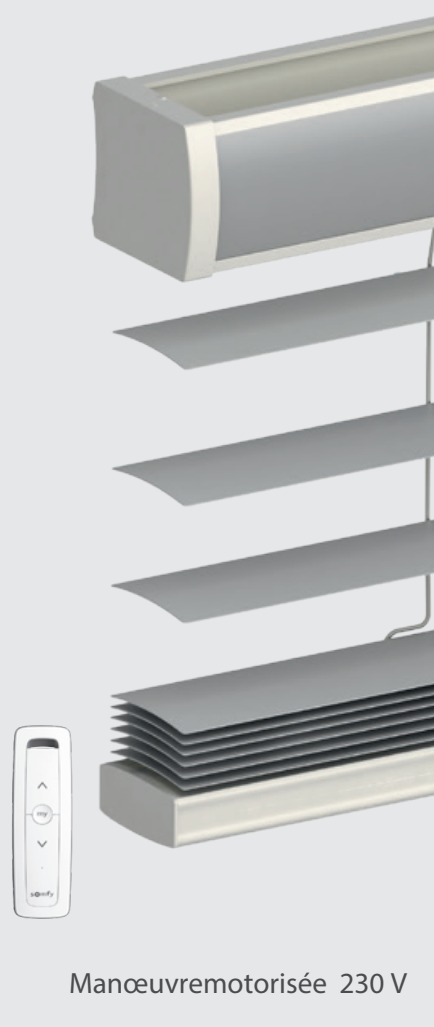

Vénitiens alu. Aura 50 mm

Le vénitien tendance

Avec ses larges lames, ce vénitien stylé au design moderne est particulièrement adapté pour les intérieurs contemporains. Il vous apporte une touche d'originalité et une décoration inégalée de votre intérieur.

filtersun
www.filtersun.com

Manœuvre chainette

Manœuvre treuil et manivelle

Manœuvremotorisée 230 V

Caractéristiques

- En plus de décorer, le store vénitien 50 mm vous permet de régler très facilement l'intensité de la lumière ainsi que la visibilité depuis l'extérieur grâce à ses lames orientables très faciles à utiliser.
- Robuste et fiable, il couvre de larges baies jusqu'à L 4 500 x H 4 000 mm et nous proposons une sélection contemporaine avec un éventail de coloris effets de mat ou de brillance, micro perforés, martelés, ou déco de haute qualité.
- Possibilité d'une finition par échelles assorties aux lames, ou par galons unis ou décoratifs.