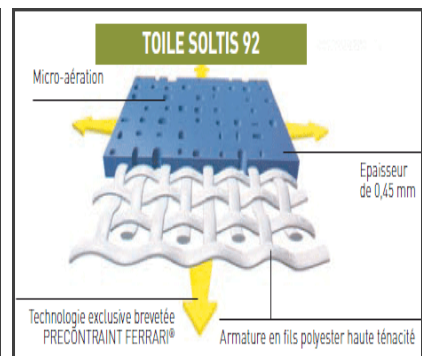

Les avantages du vélum ZEN sont les suivants :

- **Protège** du soleil et de la pluie
- **Résiste aux UV**
- Version **micro-aérée** ou **imperméable**
- **Confort visuel** optimal
- Facilité d'entretien

- **Résiste aux UV et aux intempéries**
- Version **micro-aérée** ou **imperméable**
- **Confort visuel** optimal
- Facilité d'entretien

L'armature

- Pièces de fonderie en aluminium
- Profils aluminiums 90 X 50
- Axes et visseries inox
- Coloris : standard (blanc, ivoire, inox, bronze, noir satiné ou laquage RAL au choix)
- Dimensions et configurations adaptables

ZEN adossé

3 montages possibles

- Adossé (mur/sol) : situation idéale pour habiller efficacement la façade de votre habitation et créer un espace protégé
- Entre 2 murs : vous permet de couvrir aisément un espace non abrité entre 2 murs de votre habitation
- Autoportante : ZEN autonome s'installe partout dans votre jardin ou votre terrasse afin de créer un nouveau lieu de vie