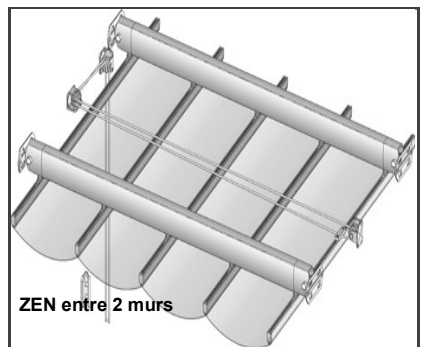

- **Résiste aux UV et aux intempéries**
- Version **micro-aérée** ou **imperméable**
- **Confort visuel** optimal
- Facilité d'entretien

L'armature

- Pièces de fonderie en aluminium
- Profils aluminiums 90 X 50
- Axes et visseries inox
- Coloris : standard (blanc, ivoire, inox, bronze, noir satiné ou laquage RAL au choix)
- Dimensions et configurations adaptables

ZEN adossé

3 montages possibles

- Adossé (mur/sol) : situation idéale pour habiller efficacement la façade de votre habitation et créer un espace protégé
- Entre 2 murs : vous permet de couvrir aisément un espace non abrité entre 2 murs de votre habitation
- Autoportante : ZEN autonome s'installe partout dans votre jardin ou votre terrasse afin de créer un nouveau lieu de vie