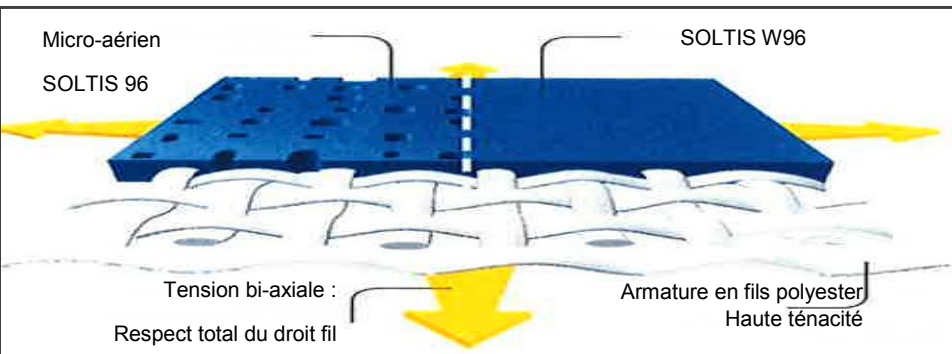

Les avantages du vélum ZEN sont les suivants :

- **Protège** du soleil et de la pluie
- **Résiste aux UV**
- Version **micro-aérée** ou **imperméable**
- **Confort visuel** optimal
- Facilité d'entretien

Avec son design innovant et épuré ZEN habillera votre extérieur et créera un nouvel espace de vie propice à la détente.

La toile

- Technologie exclusive
- Précontraint Serge Ferrari
- SOLTIS 96 micro-aérée (17 coloris au choix)
- SOLTIS W96 imperméable (5 coloris au choix)
- Protège de la chaleur

- **Résiste aux UV et aux intempéries**
- Version **micro-aérée** ou **imperméable**
- **Confort visuel** optimal
- Facilité d'entretien

L'armature

- Pièces de fonderie en aluminium
- Profils aluminiums 90 X 50
- Axes et visseries inox
- Coloris : standard (blanc, ivoire, inox, bronze, noir satiné ou laquage RAL au choix)
- Dimensions et configurations adaptables

ZEN adossé

3 montages possibles

- Adossé (mur/sol) : situation idéale pour habiller efficacement la façade de votre habitation et créer un espace protégé
- Entre 2 murs : vous permet de couvrir aisément un espace non abrité entre 2 murs de votre habitation
- Autoportante : ZEN autonome s'installe partout dans votre jardin ou votre terrasse afin de créer un nouveau lieu de vie