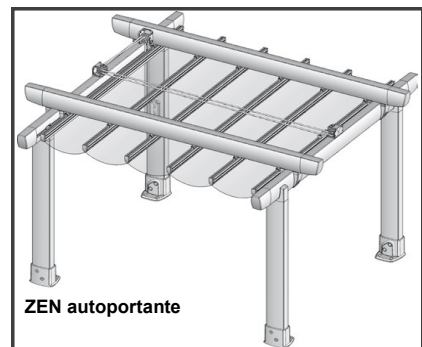

ZEN entre 2 murs

ZEN autoportante