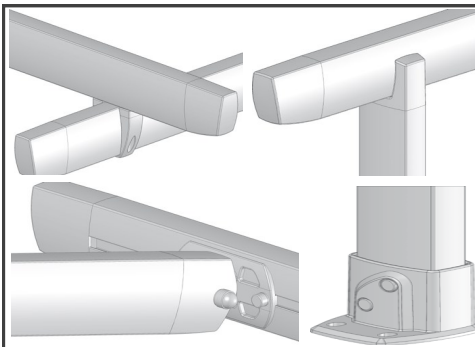

ZEN autoportante