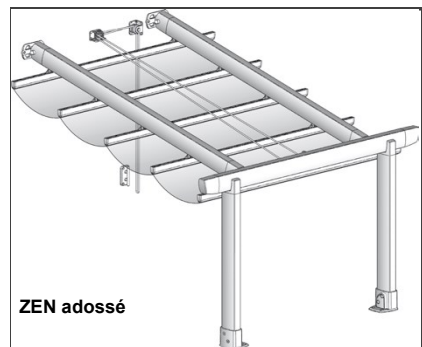

- **Résiste aux UV et aux intempéries**
- Version **micro-aérée** ou **imperméable**
- **Confort visuel** optimal
- Facilité d'entretien

L'armature

- Pièces de fonderie en aluminium
- Profils aluminiums 90 X 50
- Axes et visseries inox
- Coloris : standard (blanc, ivoire, inox, bronze, noir satiné ou laquage RAL au choix)
- Dimensions et configurations adaptables

ZEN adossé

3 montages possibles

- Adossé (mur/sol) : situation idéale pour habiller efficacement la façade de votre habitation et créer un espace protégé
- Entre 2 murs : vous permet de couvrir aisément un espace non abrité entre 2 murs de votre habitation
- Autoportante : ZEN autonome s'installe partout dans votre jardin ou votre terrasse afin de créer un nouveau lieu de vie