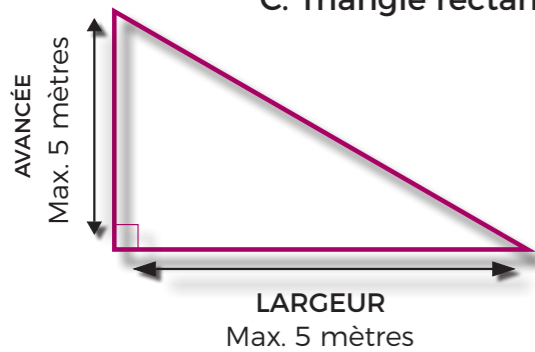

28 avenue du bourg
38300 DOMARIN

contact@isotex.fr

04 74 93 57 15

www.isotex.fr

1. Formes géométriques standards

A. Triangle isocèle

B. Rectangle

C. Triangle rectangle

Formes standards avec dimensions sur-mesures. Livraison en une fois avec poteaux, accastillages et voiles.

2. Forme à 3 pointes ou forme à 4 pointes

Formes libres avec dimensions sur-mesures, soumis à validation technique. Livraison en deux temps : Dans un premier temps le poteau et les fixations murales. Puis prise de côtes définitives de la voile et confection.