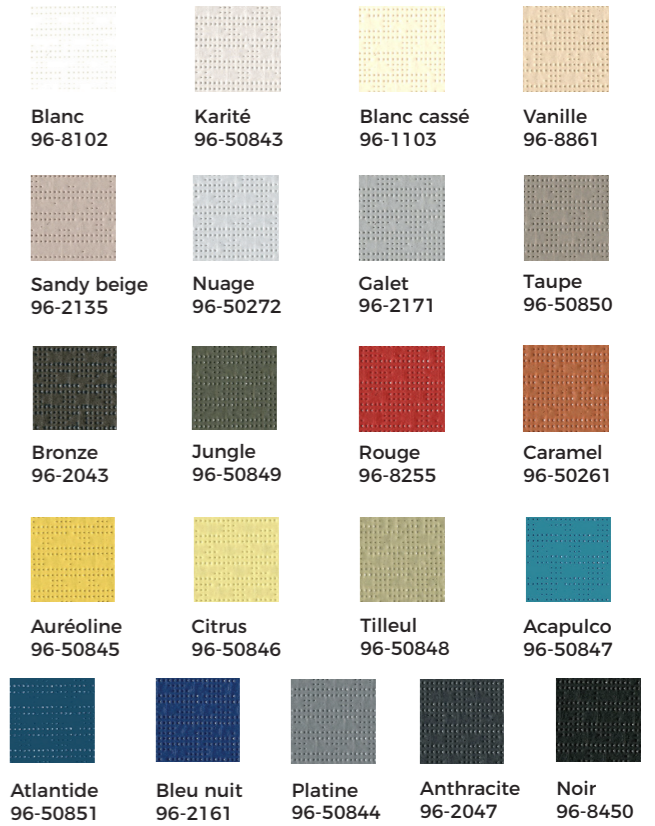

Résistance à la déchirure

L'utilisation de microcâbles apporte au Soltis une grande résistance à la rupture et à la déformation.

Certification Greenguard

Soltis Lounge 96 existe en plusieurs coloris:

Les composites Soltis allient performances thermiques et mécaniques pour garantir l'efficacité, la pérennité et l'esthétique de vos installations. Il existe deux types de toiles pour les voiles d'ombrages : le **Soltis Lounge 96** (disponible en 21 coloris), ainsi que le Soltis Perform 92 (disponible en 48 coloris).