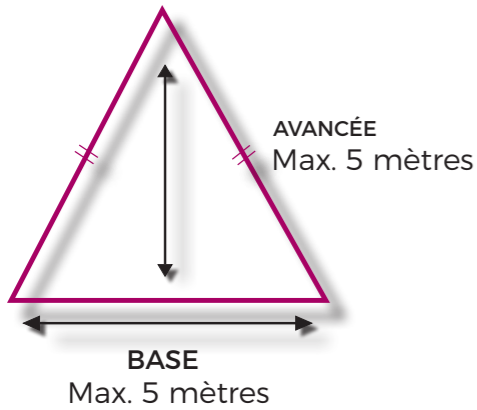

28 avenue du bourg
38300 DOMARIN

contact@isotex.fr

04 74 93 57 15

www.isotex.fr

1. Formes géométriques standards

A. Triangle isocèle

B. Rectangle

C. Triangle rectangle

Formes standards avec dimensions sur-mesures. Livraison en une fois avec poteaux, accastillages et voiles.

2. Forme à 3 pointes ou forme à 4 pointes

Formes libres avec dimensions sur-mesures, soumis à validation technique. Livraison en deux temps : Dans un premier temps le poteau et les fixations murales. Puis prise de côtes définitives de la voile et confection.