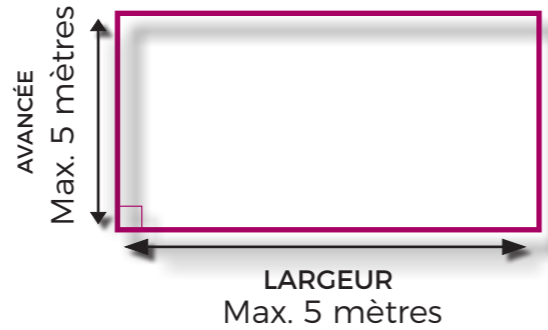

28 avenue du bourg
38300 DOMARIN

contact@isotex.fr

04 74 93 57 15

www.isotex.fr

1. Formes géométriques standards

A. Triangle isocèle

B. Rectangle

C. Triangle rectangle

Formes standards avec dimensions sur-mesures. Livraison en une fois avec poteaux, accastillages et voiles.

2. Forme à 3 pointes ou forme à 4 pointes

Formes libres avec dimensions sur-mesures, soumis à validation technique. Livraison en deux temps : Dans un premier temps le poteau et les fixations murales. Puis prise de côtes définitives de la voile et confection.