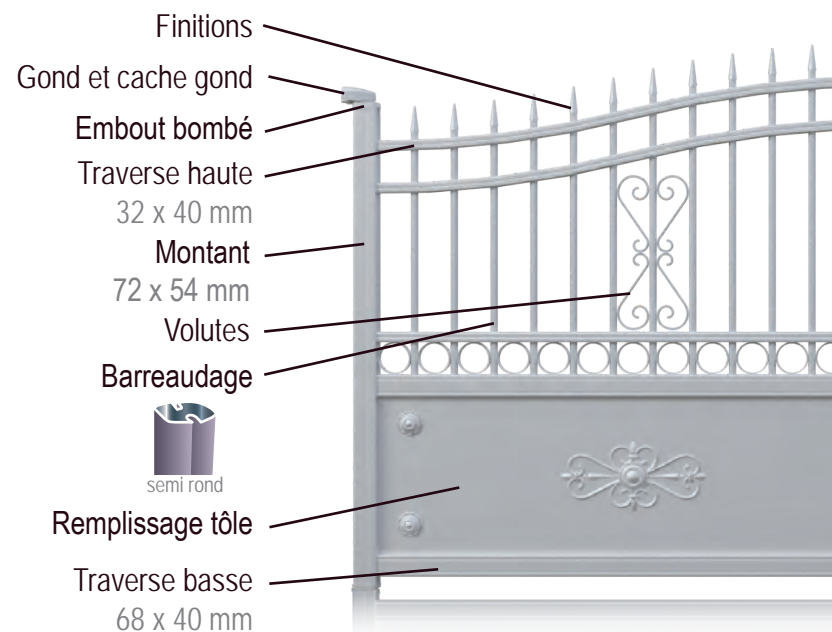

- Assemblage mécanique par tenon-mortaise selon la tradition du bois
- Thermolaquage Qualimarine
- Gond équerre noir ou blanc et cache gond laqué de la couleur du portail
- Renfort de motorisation
- Support de gond et gond laqué (tradition)

Vésuve
Rouge pourpre 3004 avec clôture

PORTAILS CASTEL Aluminium

- Assemblage mécanique par tenon-mortaise
- Thermolaquage Qualimarine
- Gond équerre noir ou blanc et cache gond laqué de la couleur du portail
- Renfort de motorisation