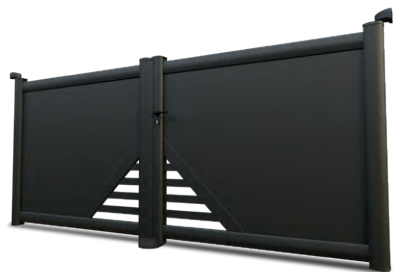

Alkès
Noir 9005