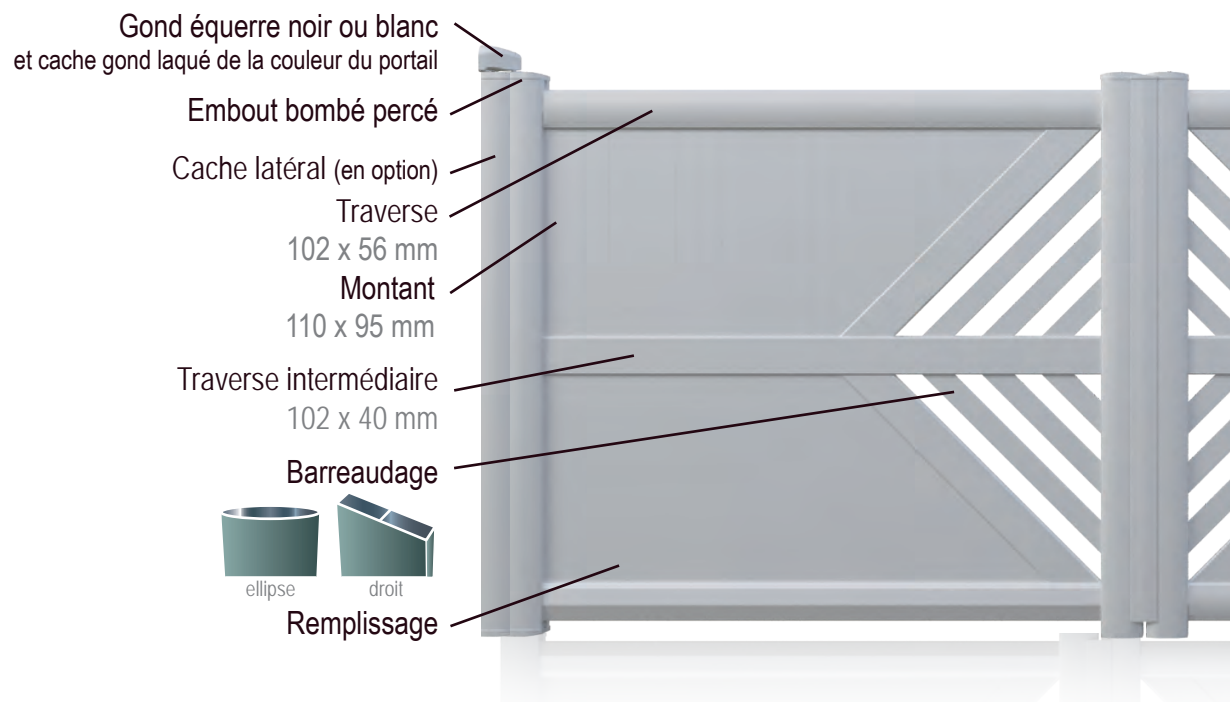

Décorez et structurez votre portail comme vous le souhaitez !

DÉCORS EN ALUMINIUM BROSSÉ

09

hauteur de
150 mm

230 x 230 mm
ou
150 x 150 mm

Envie de créer votre propre tôle découpée ?
Demander conseil à votre installateur

PORTAILS TENDANCE

Aluminium

- Assemblage mécanique par tenon-mortaise selon la tradition du bois
- Thermolaquage Qualimarine
- Gond équerre noir ou blanc et cache gond laqué de la couleur du portail
- Renfort de motorisation