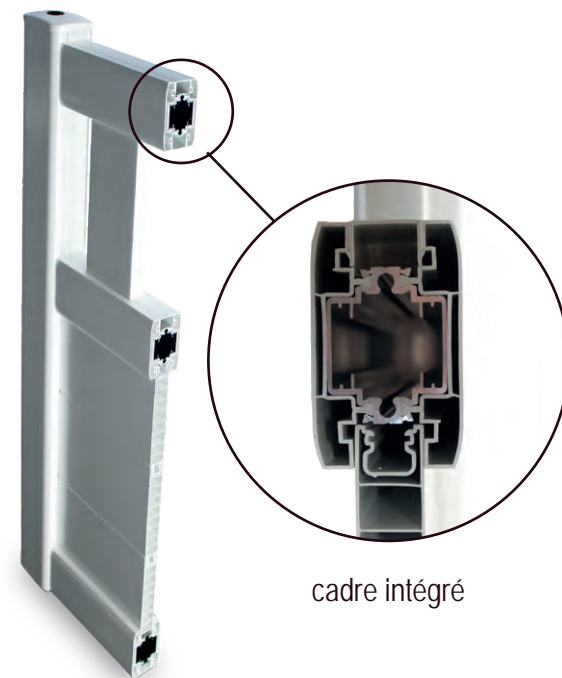

Rivau
Gris 7022

Rochefort
Beige 1015

Versailles
Vert sablé 2500

Villandry
Noir 9005

PORTAILS ILÉO

PVC - cadre intégré

- Assemblage mécanique
- Gond équerre noir ou blanc et cache gond PVC
- Renfort de motorisation
- Esthétique identique aux 2 faces

Gond
cache gond

Embout
bombé percé

Traverse
horizontale 84 x 51 mm
verticale 84 x 43 mm

Montant
83 x 64 mm

Barreaudage

droit
100 mm

Remplissage

cadre intégré