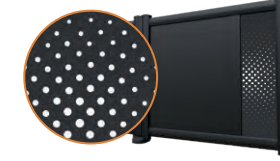

Décorez et structurez votre portail comme vous le souhaitez !

DÉCORS EN ALUMINIUM BROSSÉ

09

hauteur de
150 mm

230 x 230 mm
ou
150 x 150 mm

Envie de créer votre propre tôle découpée ?
Demander conseil à votre installateur

TÔLES PERFORÉES OU DÉCOUPÉES

CUBES

BRANCHES

ÉCLATS

GÉOMÉTRIE

GALETS

POINTS

URBAN

VAGUES

i01
Electra - Noir 9005

i02
Electra - Noir 9005

i03
Electra - Noir 9005

i04
Electra - Noir 9005

i05
Electra - Noir 9005

i06
Alh na - Noir 9005

OC01
Electra - Noir 9005