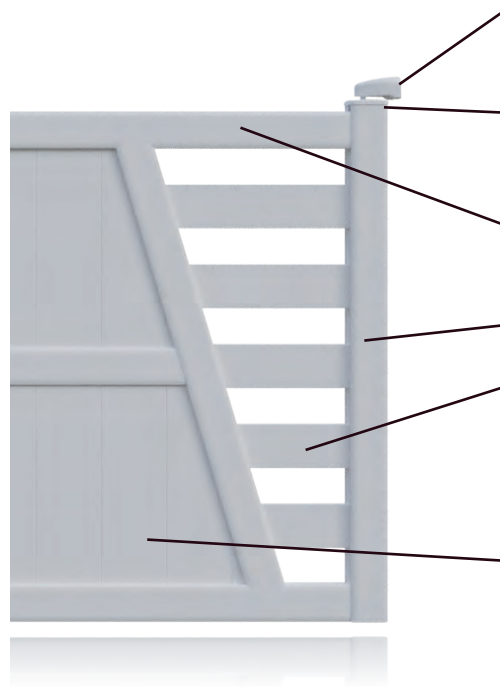

Rivau
Gris 7022

Rochefort
Beige 1015

Versailles
Vert sablé 2500

Villandry
Noir 9005

PORTAILS ILÉO

PVC - cadre intégré

- Assemblage mécanique
- Gond équerre noir ou blanc et cache gond PVC
- Renfort de motorisation
- Esthétique identique aux 2 faces