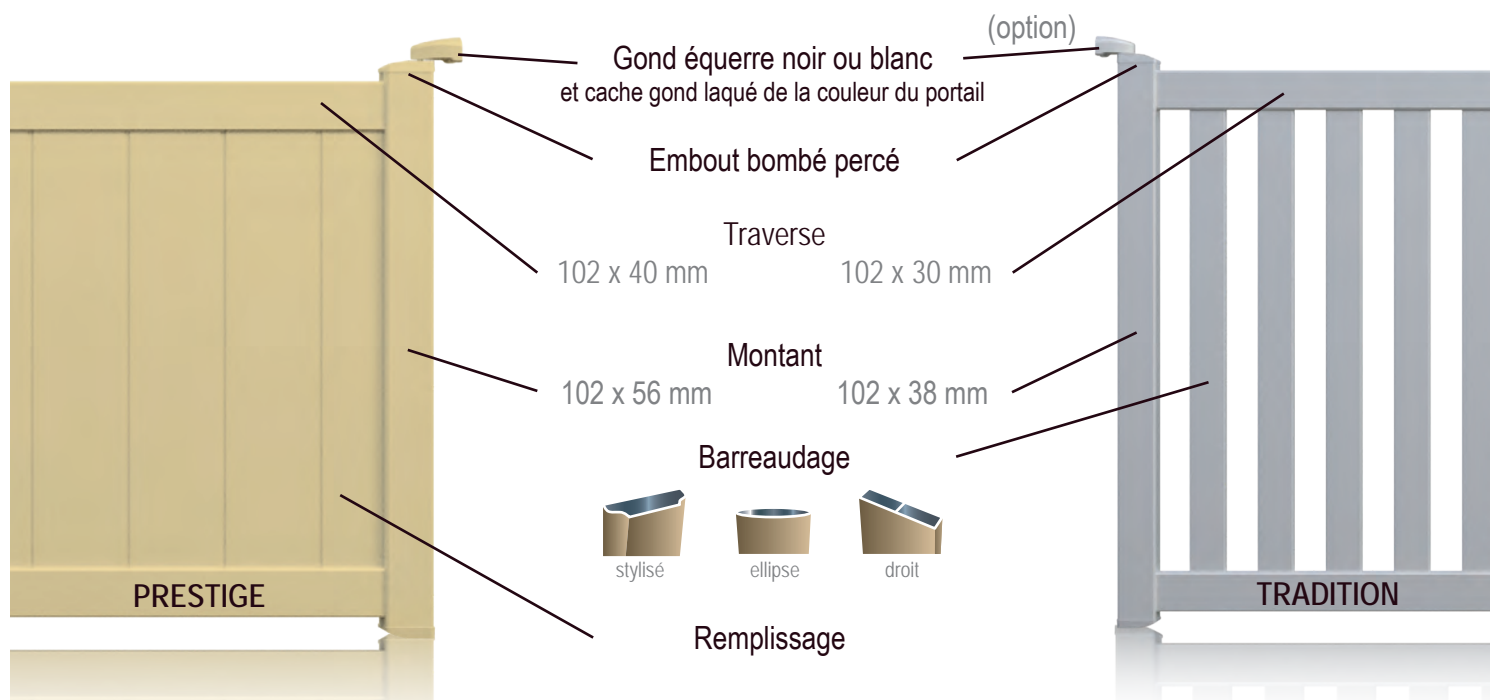

- Assemblage mécanique par tenon-mortaise selon la tradition du bois
- Thermolaquage Qualimarine
- Gond équerre noir ou blanc et cache gond laqué de la couleur du portail
- Renfort de motorisation
- Support de gond et gond laqué (tradition)