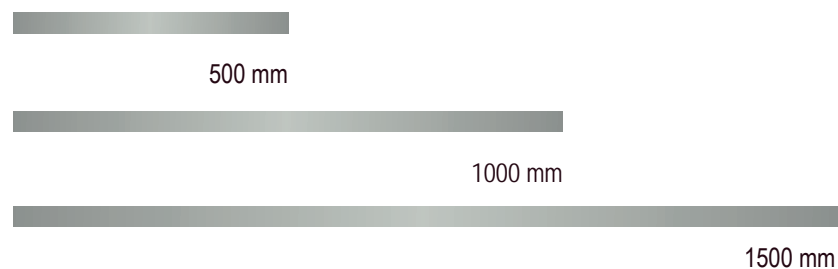

Décorez et structurez votre portail comme vous le souhaitez !

DÉCORS EN ALUMINIUM BROSSÉ

09

hauteur de
150 mm

230 x 230 mm
ou
150 x 150 mm

Envie de créer votre propre tôle découpée ?
Demander conseil à votre installateur