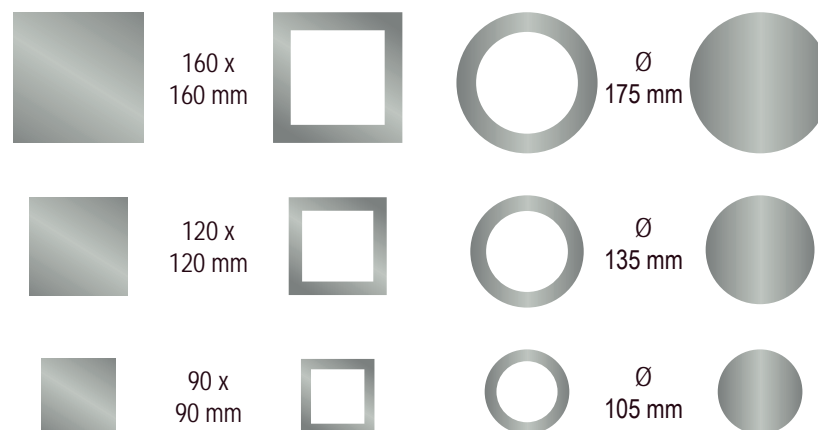

Décorez et structurez votre portail comme vous le souhaitez !

DÉCORS EN ALUMINIUM BROSSÉ

09

hauteur de
150 mm

230 x 230 mm
ou
150 x 150 mm

Envie de créer votre propre tôle découpée ?
Demander conseil à votre installateur

TÔLES PERFORÉES OU DÉCOUPÉES

CUBES

BRANCHES

ÉCLATS

GÉOMÉTRIE

GALETS

POINTS

URBAN