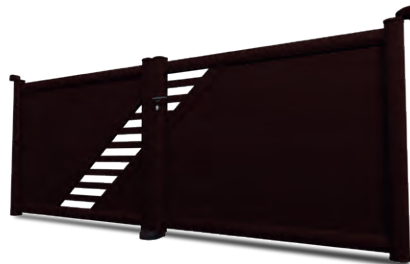

Pollux
Mars 2525