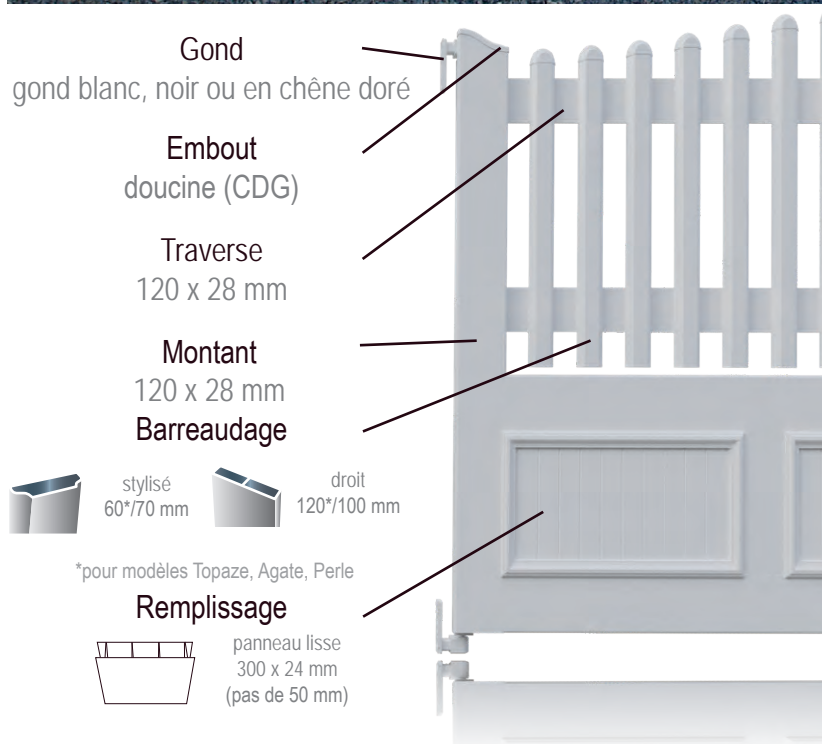

PORTAILS ART DÉCO Aluminium

Parce que votre avis compte et que vous avez, soit besoin de vous laisser guider, ou bien de laisser faire votre inspiration, nous avons créé pour vous la Gamme Art Déco.

Les décors en aluminium brossé, oculus vitrés, tôles perforées ou découpées peuvent être intégrés à votre portail ou votre clôture.

Jade
Blanc 9016

Turquoise
Blanc 9016

Diamant
Blanc 9016

Saphir
Blanc 9016

PORTAILS RÉSIDENCE

PVC - cadre rapporté

- Assemblage du cadre aluminium par tenon-mortaise
- Thermolaquage Qualimarine du cadre aluminium
- Renfort de motorisation