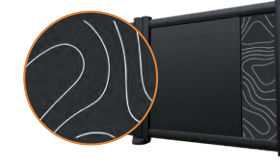

PORTAILS ART DÉCO Aluminium

Parce que votre avis compte et que vous avez, soit besoin de vous laisser guider, ou bien de laisser faire votre inspiration, nous avons créé pour vous la Gamme Art Déco.

Les décors en aluminium brossé, oculus vitrés, tôles perforées ou découpées peuvent être intégrés à votre portail ou votre clôture.

Décorez et structurez votre portail comme vous le souhaitez !

DÉCORS EN ALUMINIUM BROSSÉ

09

hauteur de
150 mm

230 x 230 mm
ou
150 x 150 mm

Envie de créer votre propre tôle découpée ?
Demander conseil à votre installateur

TÔLES PERFORÉES OU DÉCOUPÉES

CUBES

BRANCHES

ÉCLATS

GÉOMÉTRIE

GALETS

POINTS

URBAN

VAGUES